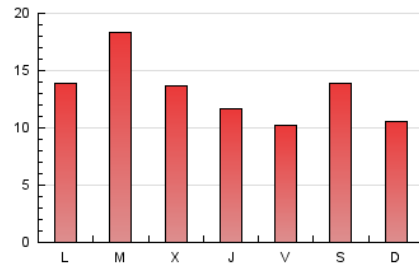

Pàgines (x 100)