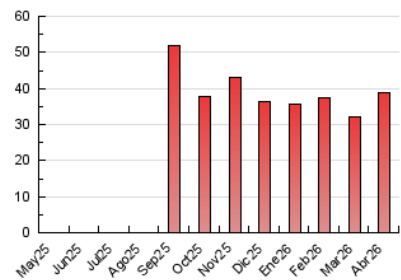

Pàgines (x 1000)