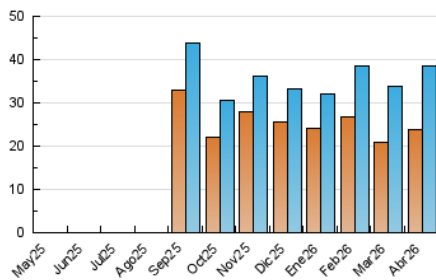

4.3 Per mesos

N. únics / Visites (x 1000)