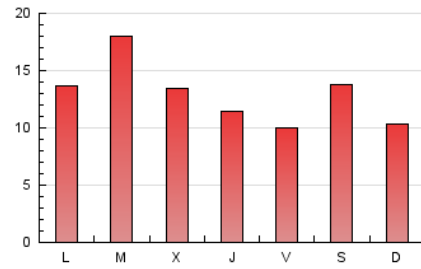

Pàgines (x 100)