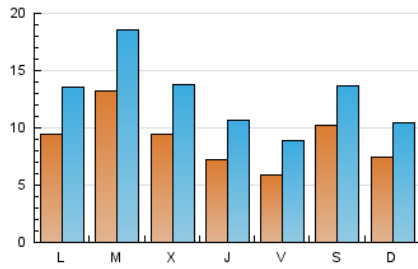

4. Gràfiques (Nacional)

4.1 Per dia de la setmana (promig)

N. únics / Visites (x 100)