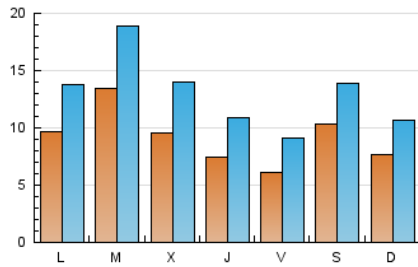

4. Gràfiques (Nacional i Internacional)

4.1 Per dia de la setmana (promig)

N. únics / Visites (x 100)