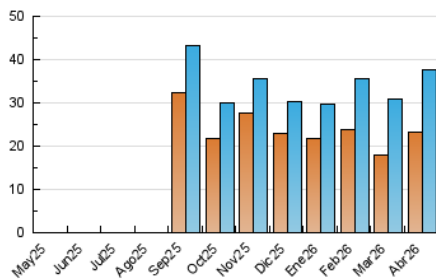

4.3 Per mesos

N. únics / Visites (x 1000)