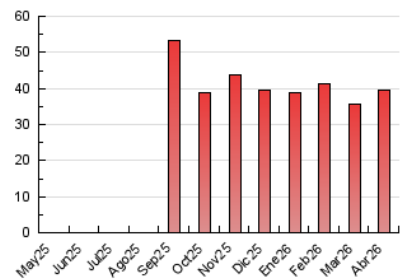

Pàgines (x 1000)