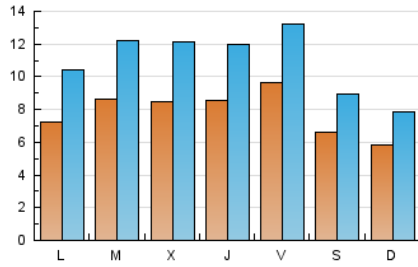

4. Gràfiques (Nacional i Internacional)

4.1 Per dia de la setmana (promig)

N. únics / Visites (x 100)