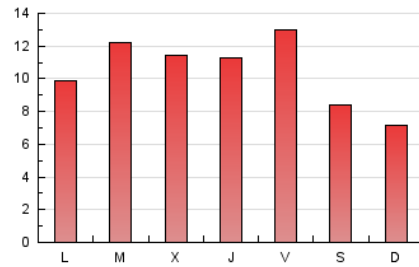

Pàgines (x 100)