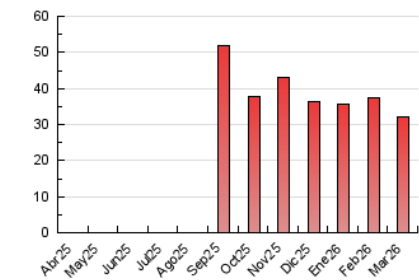

Pàgines (x 1000)