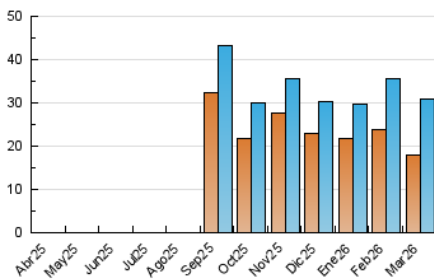

4.3 Per mesos

N. únics / Visites (x 1000)