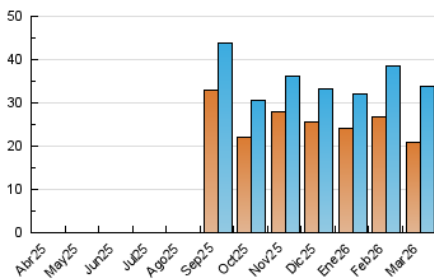

4.3 Per mesos

N. únics / Visites (x 1000)