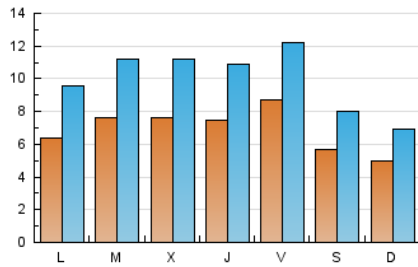

4. Gràfiques (Nacional)

4.1 Per dia de la setmana (promig)

N. únics / Visites (x 100)