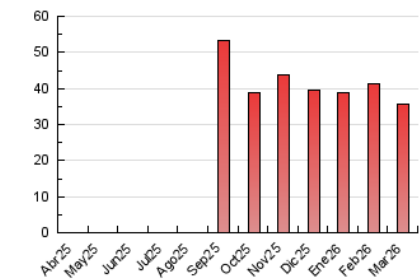

Pàgines (x 1000)