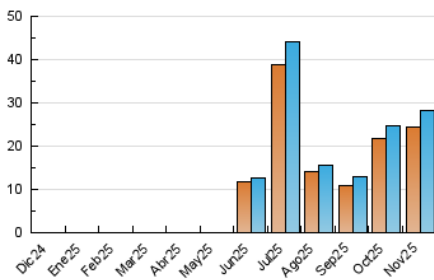

4.3 Per mesos

N. únics / Visites (x 1000)