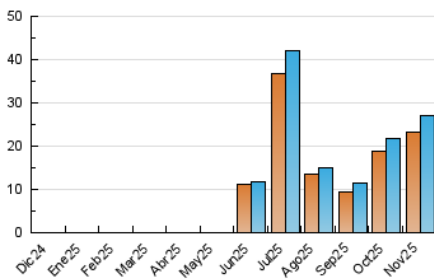

4.3 Per mesos

N. únics / Visites (x 1000)