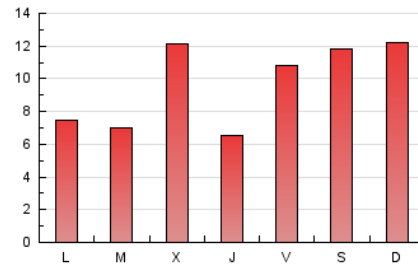

Pàgines (x 100)