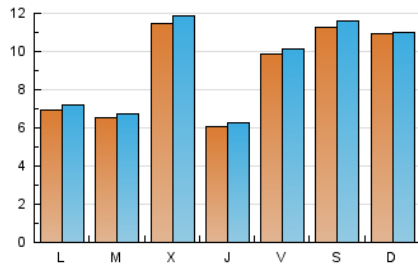

4. Gràfiques (Nacional i Internacional)

4.1 Per dia de la setmana (promig)

N. únics / Visites (x 100)