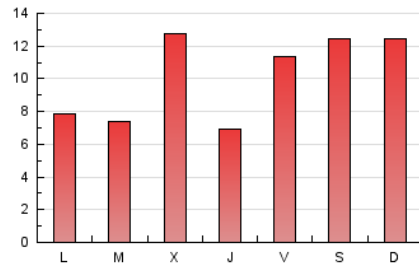

Pàgines (x 100)