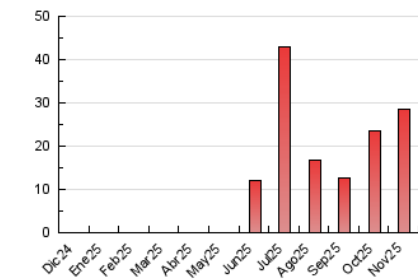

Pàgines (x 1000)