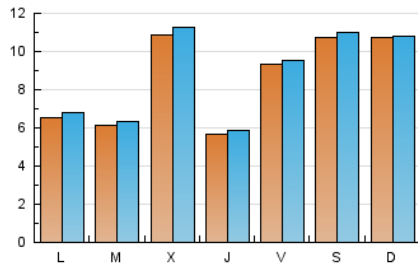

4. Gràfiques (Nacional)

4.1 Per dia de la setmana (promig)

N. únics / Visites (x 100)