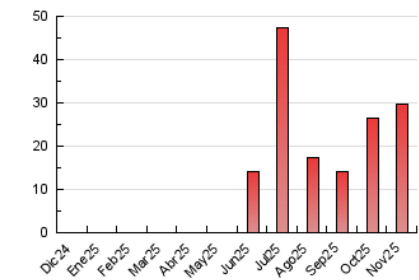

Pàgines (x 1000)