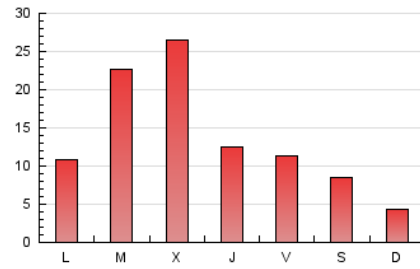

Pàgines (x 100)