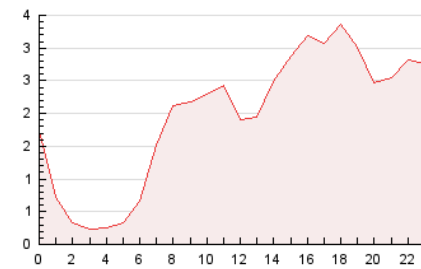

2. Seccions (Nacional i Internacional)

	PÀGINES	%
HOME	1.166	2.47 %
RESTA	46.093	97.53 %

3. Per dia del mes (Nacional i Internacional)

Dia	N. únics	Visites	Pàgines	Dia	N. únics	Visites	Pàgines	Dia	N. únics	Visites	Pàgines
1	575	585	614	11	1.967	1.994	2.162	21	410	416	445
2	615	642	695	12	1.812	1.829	1.982	22	546	566	676
3	679	701	776	13	1.075	1.089	1.210	23	397	409	495
4	451	467	548	14	1.194	1.207	1.355	24	176	187	235
5	221	242	278	15	1.159	1.172	1.341	25	487	504	551
6	150	161	169	16	3.918	4.045	4.367	26	714	733	823
7	122	135	157	17	765	789	929	27	358	364	392
8	7.017	7.216	7.925	18	1.285	1.309	1.516	28	2.380	2.434	2.651
9	7.069	7.389	7.775	19	558	569	633	29	1.118	1.165	1.294
10	3.919	4.001	4.407	20	123	128	143	30	413	425	471
								31	214	222	244

4. Gràfiques (Nacional i Internacional)

4.1 Per dia de la setmana (promig)

N. únics / Visites (x 100)

Pàgines (x 100)

4.2 Per franja horària (promig)

Visites_ (x 1000)

Pàgines (x 1000)

4.3 Per mesos