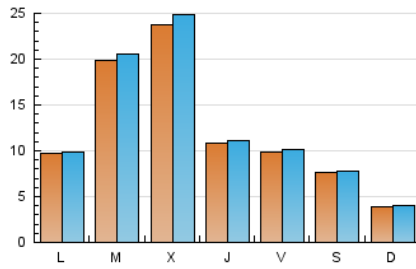

4. Gràfiques (Nacional)

4.1 Per dia de la setmana (promig)

N. únics / Visites (x 100)