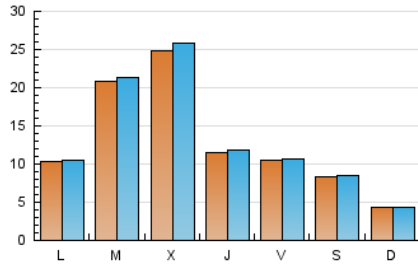

4. Gràfiques (Nacional i Internacional)

4.1 Per dia de la setmana (promig)

N. únics / Visites (x 100)