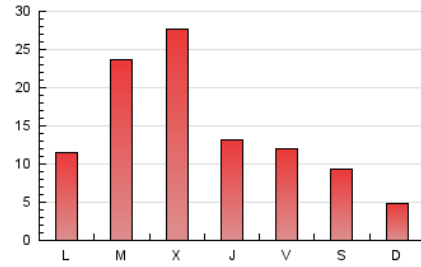

Pàgines (x 100)