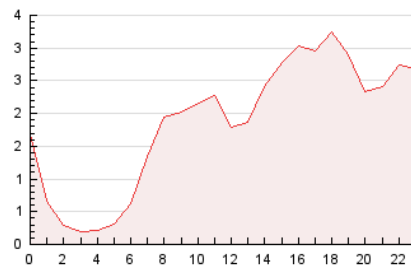

2. Seccions (Nacional)

	PÀGINES	%
HOME	403	0.90 %
RESTA	44.499	99.10 %

3. Per dia del mes (Nacional)

Dia	N. únics	Visites	Pàgines	Dia	N. únics	Visites	Pàgines	Dia	N. únics	Visites	Pàgines
1	539	549	578	11	1.875	1.902	2.050	21	376	382	411
2	567	593	647	12	1.731	1.746	1.880	22	489	509	610
3	601	621	696	13	1.013	1.024	1.128	23	350	360	445
4	410	425	510	14	1.118	1.128	1.268	24	161	172	216
5	169	190	232	15	1.094	1.107	1.270	25	437	452	499
6	94	104	111	16	3.764	3.896	4.204	26	616	634	713
7	76	89	111	17	722	747	887	27	337	342	370
8	6.798	7.036	7.701	18	1.248	1.269	1.477	28	2.297	2.351	2.560
9	6.822	7.177	7.530	19	531	542	606	29	1.035	1.081	1.205
10	3.742	3.816	4.196	20	121	126	141	30	376	388	430
								31	191	199	220

4. Gràfiques (Nacional)

4.1 Per dia de la setmana (promig)

N. únics / Visites (x 100)

Pàgines (x 100)

4.2 Per franja horària (promig)

Visites_ (x 1000)

Pàgines (x 1000)

4.3 Per mesos