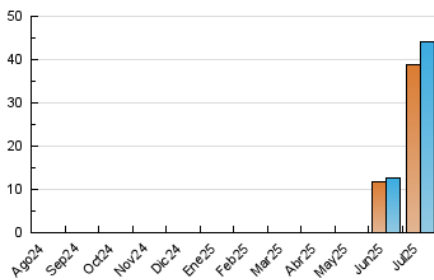

4.3 Per mesos

N. únics / Visites (x 1000)