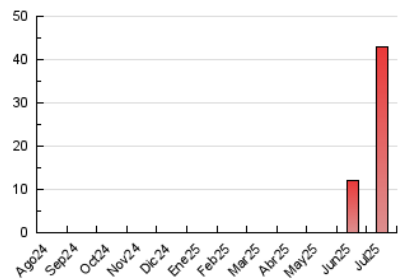

Pàgines (x 1000)