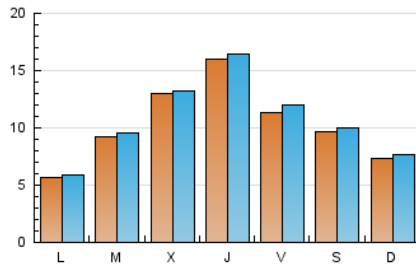

4. Gràfiques (Nacional i Internacional)

4.1 Per dia de la setmana (promig)

N. únics / Visites (x 100)