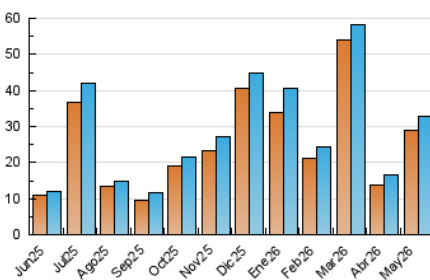

4.3 Per mesos

N. únics / Visites (x 1000)