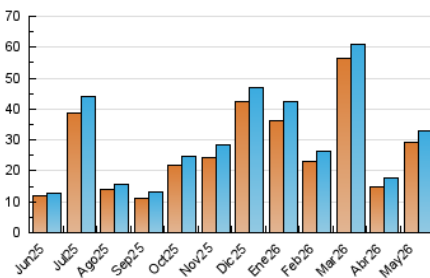

4.3 Per mesos

N. únics / Visites (x 1000)