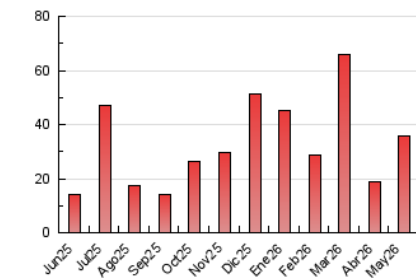

Pàgines (x 1000)