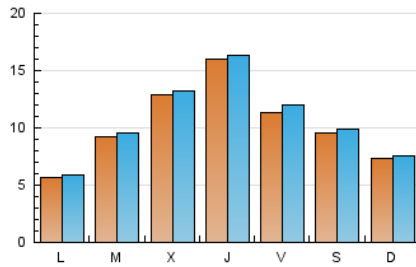

4. Gràfiques (Nacional)

4.1 Per dia de la setmana (promig)

N. únics / Visites (x 100)