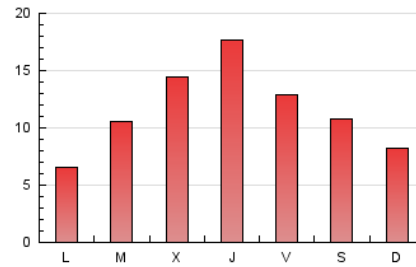

Pàgines (x 100)