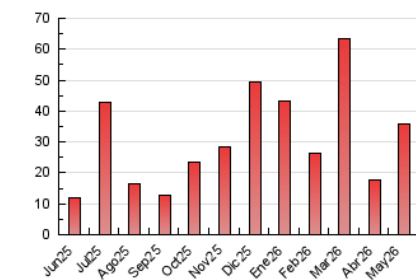

Pàgines (x 1000)