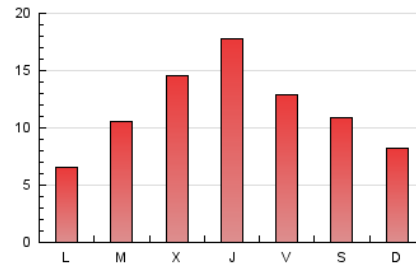

Pàgines (x 100)