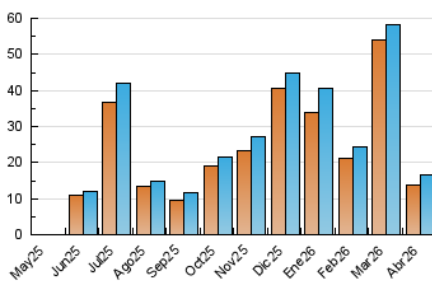

#### 4. Gràfiques (Nacional)

##### 4.1 Per dia de la setmana (promig)

N. únics / Visites (x 100)

Pàgines (x 100)

##### 4.2 Per franja horària (promig)

Visites\_ (x 1000)

Pàgines (x 1000)

##### 4.3 Per mesos

N. únics / Visites (x 1000)

Pàgines (x 1000)