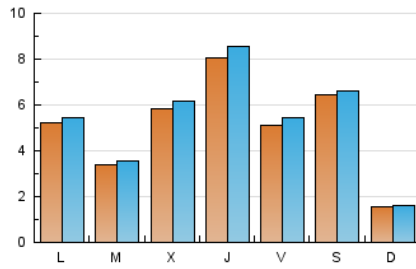

4. Gràfiques (Nacional)

4.1 Per dia de la setmana (promig)

N. únics / Visites (x 100)