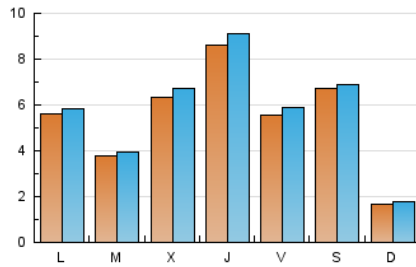

4. Gràfiques (Nacional i Internacional)

4.1 Per dia de la setmana (promig)

N. únics / Visites (x 100)