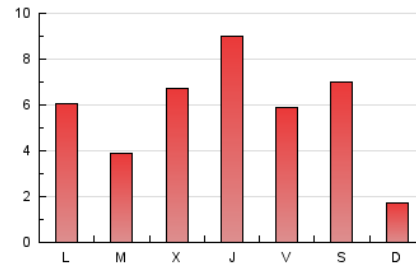

Pàgines (x 100)