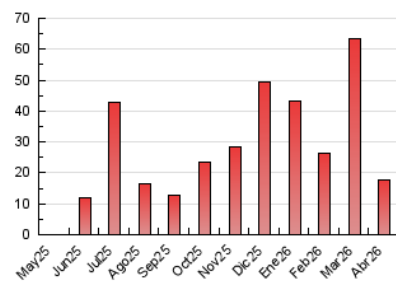

##### 4.2 Per franja horària (promig)

Visites\_ (x 1000)

Pàgines (x 1000)

##### 4.3 Per mesos

N. únics / Visites (x 1000)

Pàgines (x 1000)