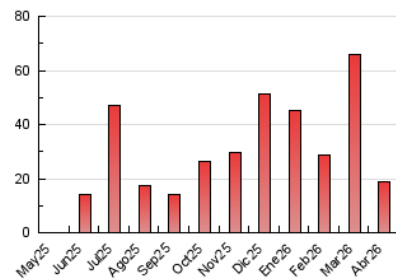

##### 4.2 Per franja horària (promig)

Visites\_ (x 1000)

Pàgines (x 1000)

##### 4.3 Per mesos

N. únics / Visites (x 1000)

Pàgines (x 1000)