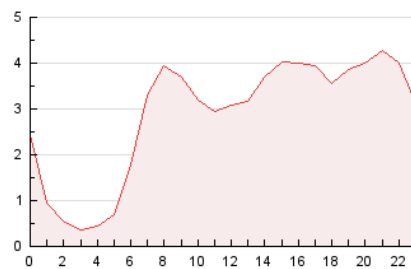

2. Seccions (Nacional i Internacional)

	PÀGINES	%
HOME	700	1.01 %
RESTA	68.360	98.99 %

3. Per dia del mes (Nacional i Internacional)

Dia	N. únics	Visites	Pàgines	Dia	N. únics	Visites	Pàgines	Dia	N. únics	Visites	Pàgines
1	569	585	636	11	8.151	8.329	9.480	21	291	300	332
2	461	482	572	12	2.257	2.306	2.540	22	770	801	846
3	435	485	568	13	692	716	780	23	1.258	1.298	1.371
4	461	487	545	14	540	550	611	24	838	871	921
5	284	299	330	15	3.473	3.472	3.797	25	1.671	1.732	1.918
6	513	526	586	16	990	1.012	1.118	26	757	777	879
7	182	186	205	17	1.083	1.110	1.213	27	427	465	506
8	57	62	71	18	744	785	872	28	528	565	609
9	1.628	1.653	1.863	19	857	886	968	29	3.067	3.147	3.268
10	25.695	26.262	29.477	20	294	310	338	30	1.253	1.289	1.347
								31	446	463	493

4. Gràfiques (Nacional i Internacional)

4.1 Per dia de la setmana (promig)

N. únics / Visites (x 100)

Pàgines (x 100)

4.2 Per franja horària (promig)

Visites_ (x 1000)

Pàgines (x 1000)

4.3 Per mesos