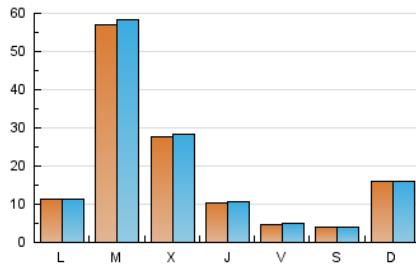

4. Gràfiques (Nacional i Internacional)

4.1 Per dia de la setmana (promig)

N. únics / Visites (x 100)