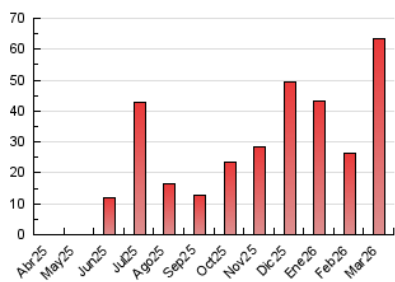

Pàgines (x 1000)