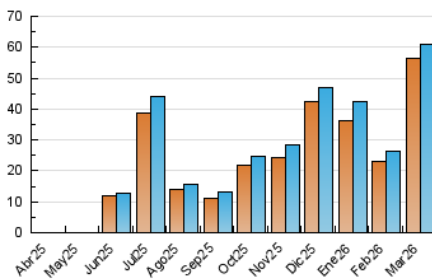

4.3 Per mesos

N. únics / Visites (x 1000)