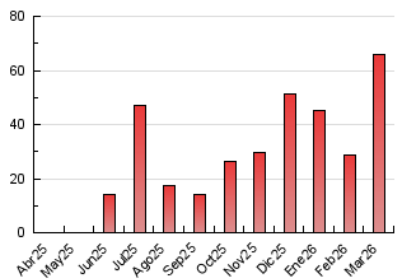

Pàgines (x 1000)