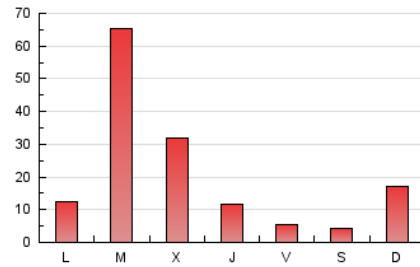

Pàgines (x 100)