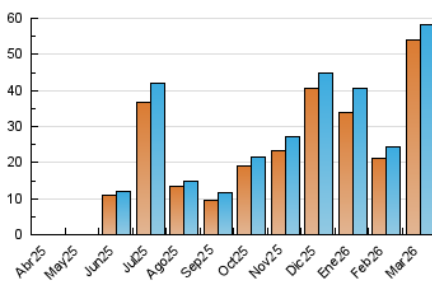

4.3 Per mesos

N. únics / Visites (x 1000)