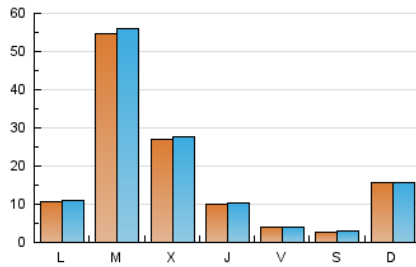

4. Gràfiques (Nacional)

4.1 Per dia de la setmana (promig)

N. únics / Visites (x 100)