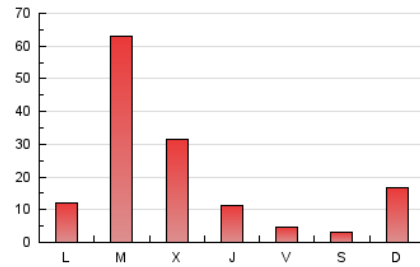

Pàgines (x 100)