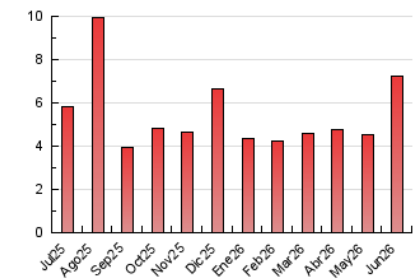

##### 4.2 Per franja horària (promig)

Visites\_ (x 1000)

Pàgines (x 1000)

##### 4.3 Per mesos

N. únics / Visites (x 1000)

Pàgines (x 1000)