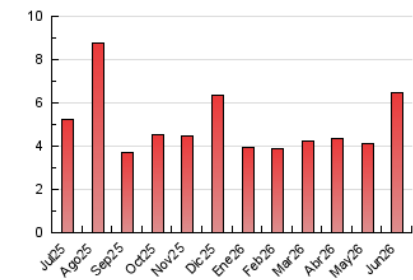

Pàgines (x 1000)