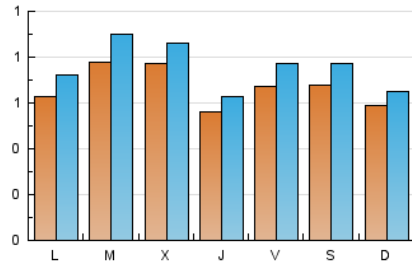

4. Gràfiques (Nacional)

4.1 Per dia de la setmana (promig)

N. únics / Visites (x 100)