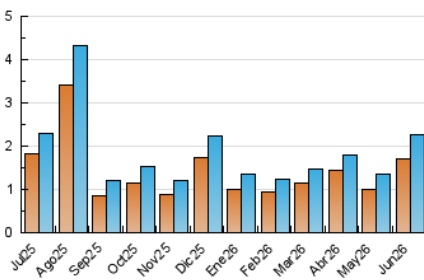

### 4.1 Per dia de la setmana (promig)

N. únics / Visites (x 100)

Pàgines (x 100)

### 4.2 Per franja horària (promig)

Visites\_ (x 1000)

Pàgines (x 1000)

### 4.3 Per mesos

N. únics / Visites (x 1000)

Pàgines (x 1000)