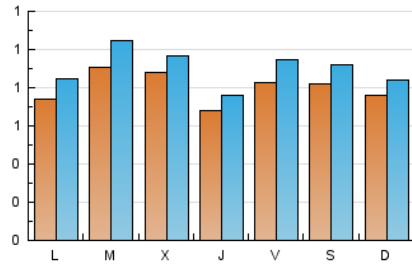

4. Gràfiques (Nacional i Internacional)

4.1 Per dia de la setmana (promig)

N. únics / Visites (x 100)