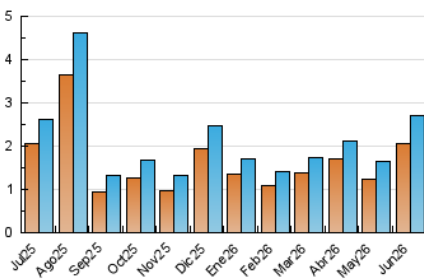

##### 4.2 Per franja horària (promig)

Visites\_ (x 1000)

Pàgines (x 1000)

##### 4.3 Per mesos

N. únics / Visites (x 1000)

Pàgines (x 1000)