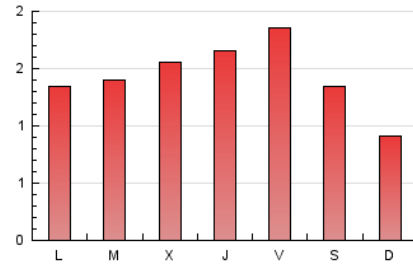

Pàgines (x 100)