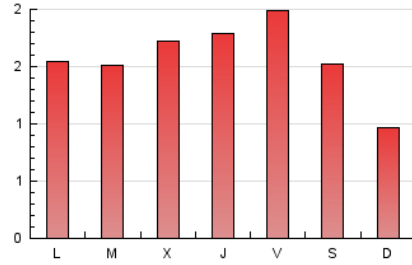

Pàgines (x 100)