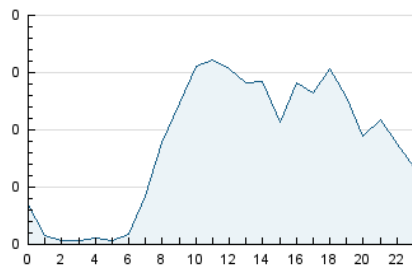

2. Seccions (Nacional)

	PÀGINES	%
HOME	746	17.15 %
RESTA	3.603	82.85 %

3. Per dia del mes (Nacional)

Dia	N. únics	Visites	Pàgines	Dia	N. únics	Visites	Pàgines	Dia	N. únics	Visites	Pàgines
1	116	128	241	11	33	34	53	21	30	36	81
2	122	130	372	12	29	30	50	22	37	41	92
3	184	194	290	13	62	68	182	23	31	32	68
4	142	159	264	14	41	43	160	24	50	53	161
5	82	93	116	15	42	53	138	25	50	55	151
6	33	34	51	16	28	29	108	26	67	74	148
7	35	38	131	17	49	57	158	27	35	41	183
8	30	39	178	18	43	47	67	28	44	49	186
9	32	33	98	19	32	34	48	29	40	48	130
10	25	33	136	20	37	39	124	30	50	61	184

4. Gràfiques (Nacional)

4.1 Per dia de la setmana (promig)

N. únics / Visites (x 100)

Pàgines (x 100)

4.2 Per franja horària (promig)

Visites_ (x 1000)

Pàgines (x 1000)

4.3 Per mesos