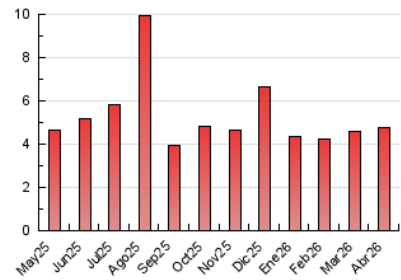

Pàgines (x 1000)