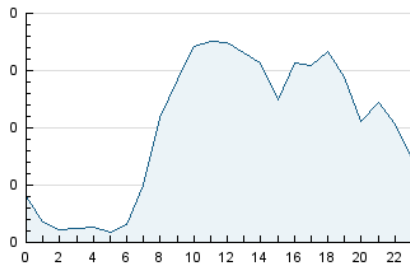

2. Seccions (Nacional i Internacional)

	PÀGINES	%
HOME	781	16.37 %
RESTA	3.989	83.63 %

3. Per dia del mes (Nacional i Internacional)

Dia	N. únics	Visites	Pàgines	Dia	N. únics	Visites	Pàgines	Dia	N. únics	Visites	Pàgines
1	137	150	265	11	54	55	92	21	41	47	106
2	141	150	395	12	35	36	56	22	43	47	101
3	195	206	317	13	75	82	200	23	35	36	73
4	162	181	289	14	45	48	165	24	57	60	168
5	97	110	135	15	49	60	149	25	55	60	159
6	49	51	72	16	38	39	121	26	68	75	149
7	46	49	142	17	55	63	164	27	43	49	208
8	47	56	195	18	45	49	69	28	46	51	189
9	44	45	112	19	32	34	48	29	47	56	149
10	37	45	148	20	46	48	141	30	57	69	193

4. Gràfiques (Nacional i Internacional)

4.1 Per dia de la setmana (promig)

N. únics / Visites (x 100)

Pàgines (x 100)

4.2 Per franja horària (promig)

Visites_ (x 1000)

Pàgines (x 1000)

4.3 Per mesos