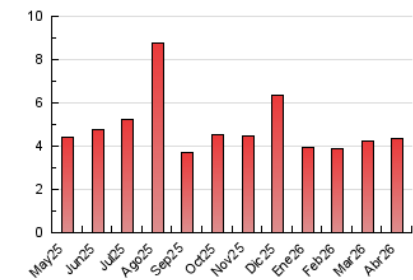

Pàgines (x 1000)