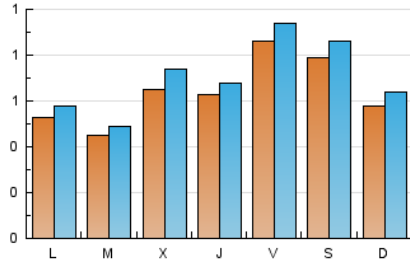

4. Gràfiques (Nacional i Internacional)

4.1 Per dia de la setmana (promig)

N. únics / Visites (x 100)