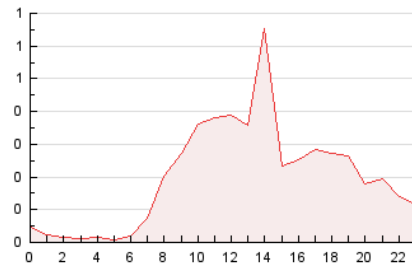

2. Seccions (Nacional i Internacional)

	PÀGINES	%
HOME	781	16.37 %
RESTA	3.989	83.63 %

3. Per dia del mes (Nacional i Internacional)

Dia	N. únics	Visites	Pàgines	Dia	N. únics	Visites	Pàgines	Dia	N. únics	Visites	Pàgines
1	137	150	265	11	54	55	92	21	41	47	106
2	141	150	395	12	35	36	56	22	43	47	101
3	195	206	317	13	75	82	200	23	35	36	73
4	162	181	289	14	45	48	165	24	57	60	168
5	97	110	135	15	49	60	149	25	55	60	159
6	49	51	72	16	38	39	121	26	68	75	149
7	46	49	142	17	55	63	164	27	43	49	208
8	47	56	195	18	45	49	69	28	46	51	189
9	44	45	112	19	32	34	48	29	47	56	149
10	37	45	148	20	46	48	141	30	57	69	193

4. Gràfiques (Nacional i Internacional)

4.1 Per dia de la setmana (promig)

N. únics / Visites (x 100)

Pàgines (x 100)

4.2 Per franja horària (promig)

Visites_ (x 1000)

Pàgines (x 1000)

4.3 Per mesos