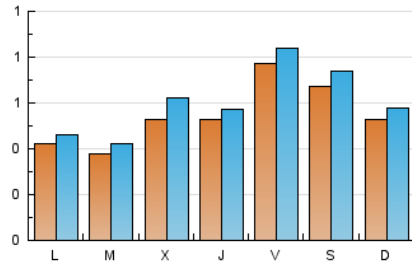

4. Gràfiques (Nacional)

4.1 Per dia de la setmana (promig)

N. únics / Visites (x 100)