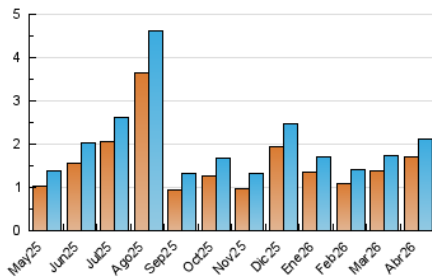

4.3 Per mesos

N. únics / Visites (x 1000)