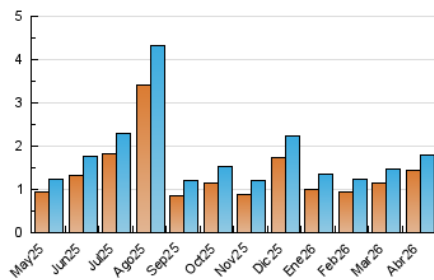

4.3 Per mesos

N. únics / Visites (x 1000)