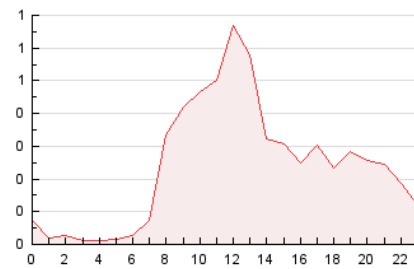

2. Seccions (Nacional i Internacional)

	PÀGINES	%
HOME	2.027	35.31 %
RESTA	3.713	64.69 %

3. Per dia del mes (Nacional i Internacional)

Dia	N. únics	Visites	Pàgines	Dia	N. únics	Visites	Pàgines	Dia	N. únics	Visites	Pàgines
1	78	100	247	11	147	174	266	21	47	55	93
2	100	119	260	12	100	127	222	22	70	83	194
3	117	164	326	13	46	58	93	23	65	81	170
4	76	103	215	14	41	52	85	24	38	52	99
5	99	123	254	15	99	119	295	25	53	64	115
6	75	91	163	16	101	128	267	26	25	32	61
7	49	67	115	17	86	103	223	27	30	35	58
8	54	68	84	18	86	112	274	28	35	42	60
9	114	144	235	19	96	126	287	29	51	68	170
10	74	93	185	20	53	68	117	30	136	163	284
								31	105	128	223

4. Gràfiques (Nacional i Internacional)

4.1 Per dia de la setmana (promig)

N. únics / Visites (x 100)

Pàgines (x 100)

4.2 Per franja horària (promig)

Visites_ (x 1000)

Pàgines (x 1000)

4.3 Per mesos