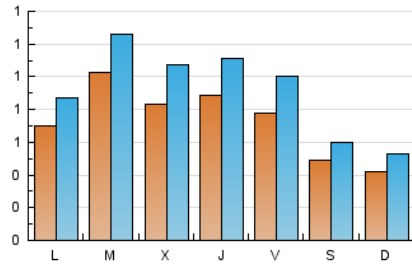

4. Gràfiques (Nacional)

4.1 Per dia de la setmana (promig)

N. únics / Visites (x 100)