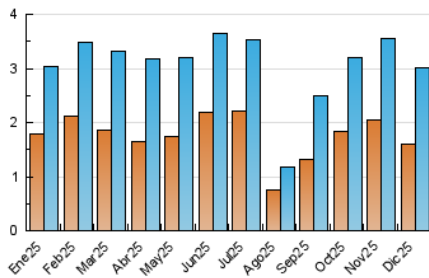

4.3 Per mesos

N. únics / Visites (x 1000)