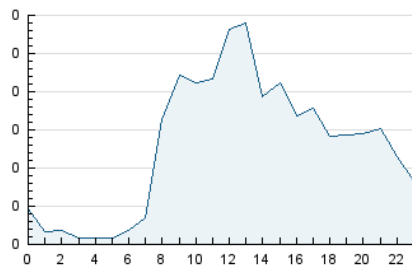

2. Seccions (Nacional)

	PÀGINES	%
HOME	1.961	34.71 %
RESTA	3.689	65.29 %

3. Per dia del mes (Nacional)

Dia	N. únics	Visites	Pàgines	Dia	N. únics	Visites	Pàgines	Dia	N. únics	Visites	Pàgines
1	78	100	247	11	147	174	266	21	47	55	93
2	98	117	257	12	98	125	220	22	69	82	193
3	116	163	325	13	45	57	92	23	65	81	170
4	74	99	210	14	40	51	82	24	38	52	99
5	97	121	249	15	98	117	294	25	53	64	115
6	70	81	140	16	101	128	267	26	23	29	47
7	47	65	113	17	85	102	221	27	30	35	58
8	54	68	84	18	83	107	258	28	34	41	59
9	114	144	235	19	95	125	285	29	51	68	170
10	72	91	181	20	52	66	114	30	135	162	283
				31				31	105	128	223

4. Gràfiques (Nacional)

4.1 Per dia de la setmana (promig)

N. únics / Visites (x 100)

Pàgines (x 100)

4.2 Per franja horària (promig)

Visites_ (x 1000)

Pàgines (x 1000)

4.3 Per mesos