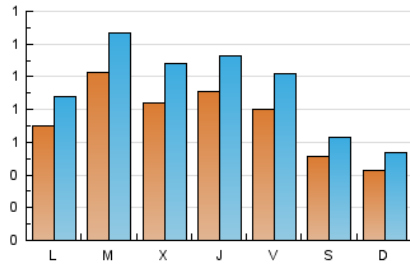

4. Gràfiques (Nacional i Internacional)

4.1 Per dia de la setmana (promig)

N. únics / Visites (x 100)