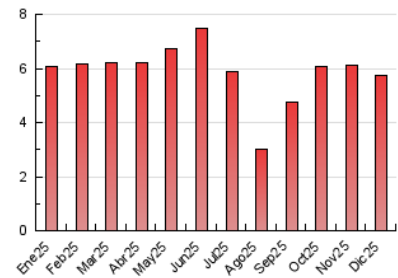

Pàgines (x 1000)