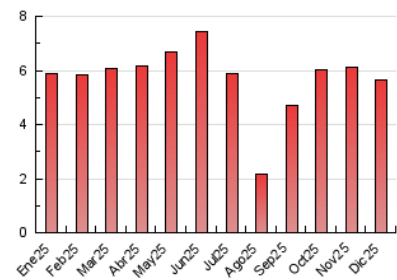

Pàgines (x 1000)