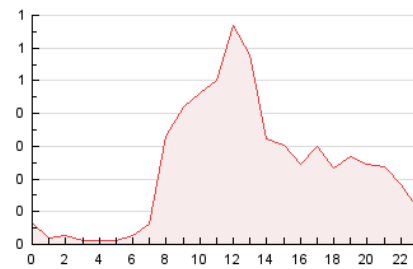

2. Seccions (Nacional)

	PÀGINES	%
HOME	1.961	34.71 %
RESTA	3.689	65.29 %

3. Per dia del mes (Nacional)

Dia	N. únics	Visites	Pàgines	Dia	N. únics	Visites	Pàgines	Dia	N. únics	Visites	Pàgines
1	78	100	247	11	147	174	266	21	47	55	93
2	98	117	257	12	98	125	220	22	69	82	193
3	116	163	325	13	45	57	92	23	65	81	170
4	74	99	210	14	40	51	82	24	38	52	99
5	97	121	249	15	98	117	294	25	53	64	115
6	70	81	140	16	101	128	267	26	23	29	47
7	47	65	113	17	85	102	221	27	30	35	58
8	54	68	84	18	83	107	258	28	34	41	59
9	114	144	235	19	95	125	285	29	51	68	170
10	72	91	181	20	52	66	114	30	135	162	283
				31				31	105	128	223

4. Gràfiques (Nacional)

4.1 Per dia de la setmana (promig)

N. únics / Visites (x 100)

Pàgines (x 100)

4.2 Per franja horària (promig)

Visites_ (x 1000)

Pàgines (x 1000)

4.3 Per mesos