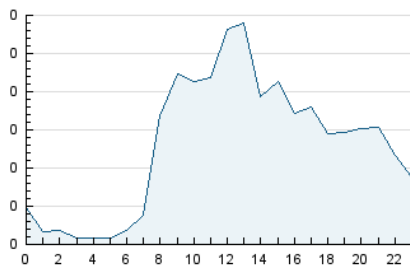

2. Seccions (Nacional i Internacional)

	PÀGINES	%
HOME	2.027	35.31 %
RESTA	3.713	64.69 %

3. Per dia del mes (Nacional i Internacional)

Dia	N. únics	Visites	Pàgines	Dia	N. únics	Visites	Pàgines	Dia	N. únics	Visites	Pàgines
1	78	100	247	11	147	174	266	21	47	55	93
2	100	119	260	12	100	127	222	22	70	83	194
3	117	164	326	13	46	58	93	23	65	81	170
4	76	103	215	14	41	52	85	24	38	52	99
5	99	123	254	15	99	119	295	25	53	64	115
6	75	91	163	16	101	128	267	26	25	32	61
7	49	67	115	17	86	103	223	27	30	35	58
8	54	68	84	18	86	112	274	28	35	42	60
9	114	144	235	19	96	126	287	29	51	68	170
10	74	93	185	20	53	68	117	30	136	163	284
								31	105	128	223

4. Gràfiques (Nacional i Internacional)

4.1 Per dia de la setmana (promig)

N. únics / Visites (x 100)

Pàgines (x 100)

4.2 Per franja horària (promig)

Visites_ (x 1000)

Pàgines (x 1000)

4.3 Per mesos