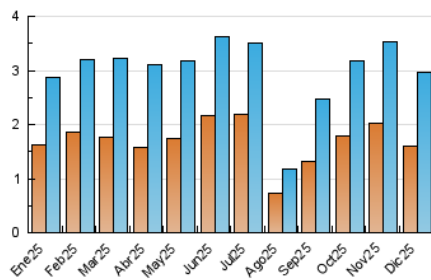

4.3 Per mesos

N. únics / Visites (x 1000)