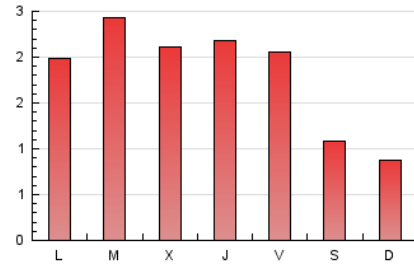

Pàgines (x 100)