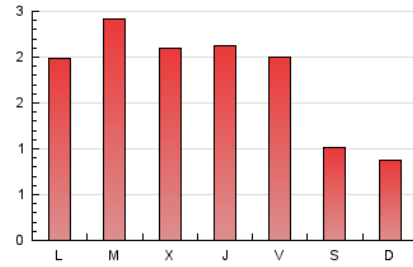

Pàgines (x 100)