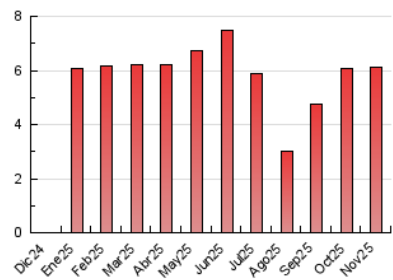

Pàgines (x 1000)