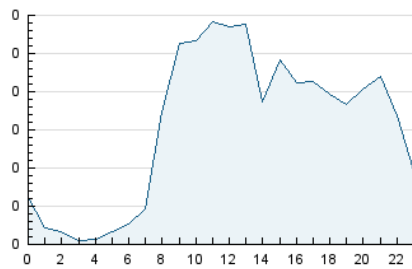

2. Seccions (Nacional i Internacional)

	PÀGINES	%
HOME	1.953	31.89 %
RESTA	4.172	68.11 %

3. Per dia del mes (Nacional i Internacional)

Dia	N. únics	Visites	Pàgines	Dia	N. únics	Visites	Pàgines	Dia	N. únics	Visites	Pàgines
1	72	81	133	11	125	160	365	21	198	218	328
2	89	102	152	12	74	87	162	22	137	147	189
3	85	115	233	13	100	124	209	23	81	87	136
4	102	124	216	14	89	119	245	24	80	100	158
5	114	140	237	15	39	45	78	25	98	136	234
6	105	149	260	16	39	65	102	26	77	92	177
7	89	108	233	17	86	115	274	27	212	265	362
8	55	67	100	18	78	116	234	28	132	161	257
9	50	61	92	19	82	115	215	29	71	88	146
10	104	132	252	20	83	104	206	30	73	90	140

4. Gràfiques (Nacional i Internacional)

4.1 Per dia de la setmana (promig)

N. únics / Visites (x 100)

Pàgines (x 100)

4.2 Per franja horària (promig)

Visites_ (x 1000)

Pàgines (x 1000)

4.3 Per mesos