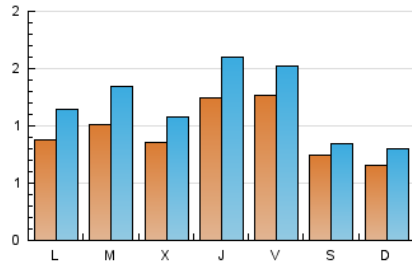

4. Gràfiques (Nacional)

4.1 Per dia de la setmana (promig)

N. únics / Visites (x 100)