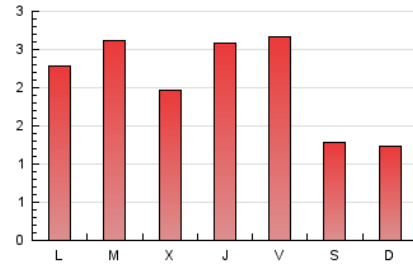

Pàgines (x 100)