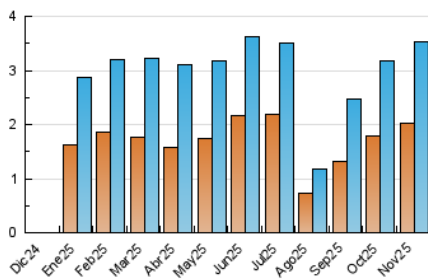

4.3 Per mesos

N. únics / Visites (x 1000)