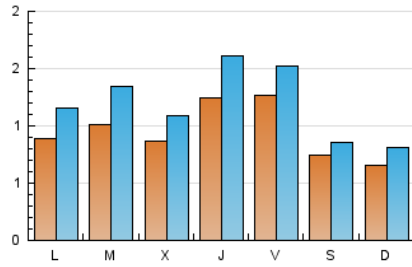

4. Gràfiques (Nacional i Internacional)

4.1 Per dia de la setmana (promig)

N. únics / Visites (x 100)