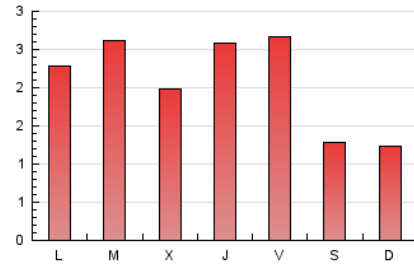

Pàgines (x 100)