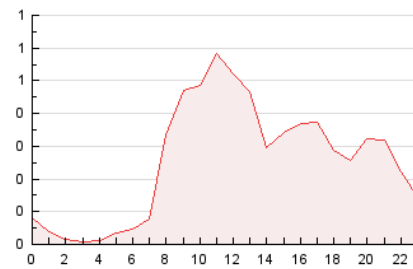

2. Seccions (Nacional)

	PÀGINES	%
HOME	1.944	31.83 %
RESTA	4.163	68.17 %

3. Per dia del mes (Nacional)

Dia	N. únics	Visites	Pàgines	Dia	N. únics	Visites	Pàgines	Dia	N. únics	Visites	Pàgines
1	72	81	133	11	125	160	365	21	198	218	328
2	88	100	150	12	74	87	162	22	137	147	189
3	84	114	232	13	99	123	208	23	80	86	135
4	102	124	216	14	89	119	245	24	80	100	158
5	113	139	236	15	39	45	78	25	98	136	234
6	105	149	260	16	39	65	102	26	74	89	171
7	89	108	233	17	86	115	274	27	212	265	362
8	55	67	100	18	78	116	234	28	132	161	257
9	50	61	92	19	82	115	215	29	69	86	144
10	103	131	251	20	83	104	206	30	71	88	137

4. Gràfiques (Nacional)

4.1 Per dia de la setmana (promig)

N. únics / Visites (x 100)

Pàgines (x 100)

4.2 Per franja horària (promig)

Visites_ (x 1000)

Pàgines (x 1000)

4.3 Per mesos