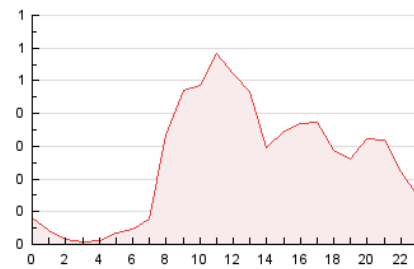

2. Seccions (Nacional i Internacional)

	PÀGINES	%
HOME	1.953	31.89 %
RESTA	4.172	68.11 %

3. Per dia del mes (Nacional i Internacional)

Dia	N. únics	Visites	Pàgines	Dia	N. únics	Visites	Pàgines	Dia	N. únics	Visites	Pàgines
1	72	81	133	11	125	160	365	21	198	218	328
2	89	102	152	12	74	87	162	22	137	147	189
3	85	115	233	13	100	124	209	23	81	87	136
4	102	124	216	14	89	119	245	24	80	100	158
5	114	140	237	15	39	45	78	25	98	136	234
6	105	149	260	16	39	65	102	26	77	92	177
7	89	108	233	17	86	115	274	27	212	265	362
8	55	67	100	18	78	116	234	28	132	161	257
9	50	61	92	19	82	115	215	29	71	88	146
10	104	132	252	20	83	104	206	30	73	90	140

4. Gràfiques (Nacional i Internacional)

4.1 Per dia de la setmana (promig)

N. únics / Visites (x 100)

Pàgines (x 100)

4.2 Per franja horària (promig)

Visites_ (x 1000)

Pàgines (x 1000)

4.3 Per mesos