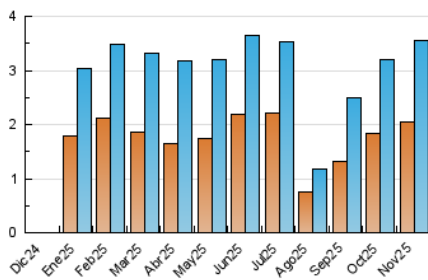

4.3 Per mesos

N. únics / Visites (x 1000)