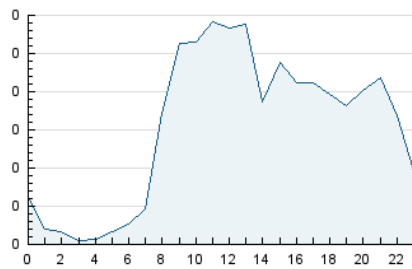

2. Seccions (Nacional)

	PÀGINES	%
HOME	1.944	31.83 %
RESTA	4.163	68.17 %

3. Per dia del mes (Nacional)

Dia	N. únics	Visites	Pàgines	Dia	N. únics	Visites	Pàgines	Dia	N. únics	Visites	Pàgines
1	72	81	133	11	125	160	365	21	198	218	328
2	88	100	150	12	74	87	162	22	137	147	189
3	84	114	232	13	99	123	208	23	80	86	135
4	102	124	216	14	89	119	245	24	80	100	158
5	113	139	236	15	39	45	78	25	98	136	234
6	105	149	260	16	39	65	102	26	74	89	171
7	89	108	233	17	86	115	274	27	212	265	362
8	55	67	100	18	78	116	234	28	132	161	257
9	50	61	92	19	82	115	215	29	69	86	144
10	103	131	251	20	83	104	206	30	71	88	137

4. Gràfiques (Nacional)

4.1 Per dia de la setmana (promig)

N. únics / Visites (x 100)

Pàgines (x 100)

4.2 Per franja horària (promig)

Visites_ (x 1000)

Pàgines (x 1000)

4.3 Per mesos