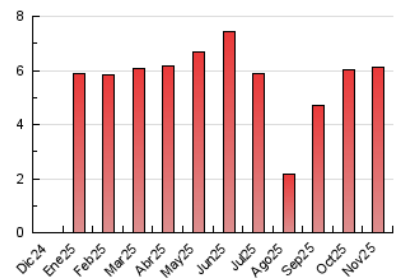

Pàgines (x 1000)