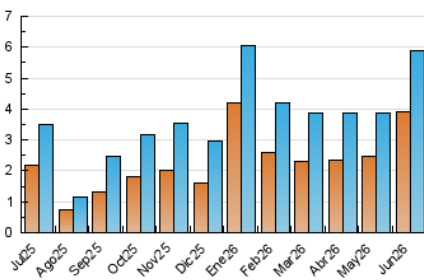

##### 4.1 Per dia de la setmana (promig)

N. únics / Visites (x 100)

Pàgines (x 100)

##### 4.2 Per franja horària (promig)

Visites\_ (x 1000)

Pàgines (x 1000)

##### 4.3 Per mesos

N. únics / Visites (x 1000)

Pàgines (x 1000)