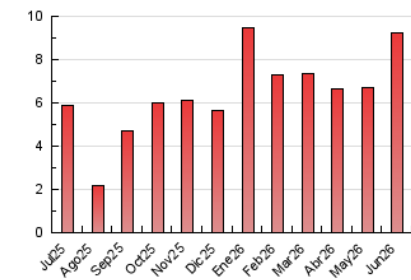

##### 4.2 Per franja horària (promig)

Visites\_ (x 1000)

Pàgines (x 1000)

##### 4.3 Per mesos

N. únics / Visites (x 1000)

Pàgines (x 1000)