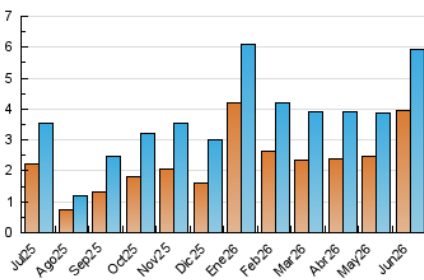

##### 4.1 Per dia de la setmana (promig)

N. únics / Visites (x 100)

Pàgines (x 100)

##### 4.2 Per franja horària (promig)

Visites\_ (x 1000)

Pàgines (x 1000)

##### 4.3 Per mesos

N. únics / Visites (x 1000)

Pàgines (x 1000)