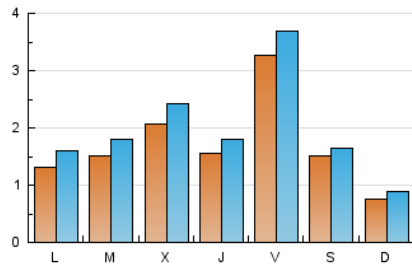

4. Gràfiques (Nacional)

4.1 Per dia de la setmana (promig)

N. únics / Visites (x 100)