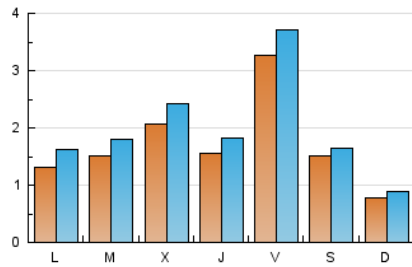

4. Gràfiques (Nacional i Internacional)

4.1 Per dia de la setmana (promig)

N. únics / Visites (x 100)