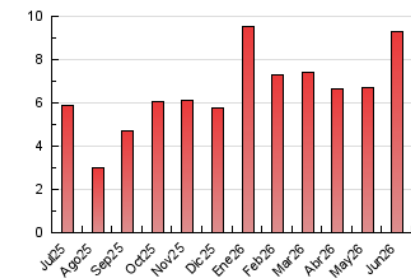

##### 4.2 Per franja horària (promig)

Visites\_ (x 1000)

Pàgines (x 1000)

##### 4.3 Per mesos

N. únics / Visites (x 1000)

Pàgines (x 1000)