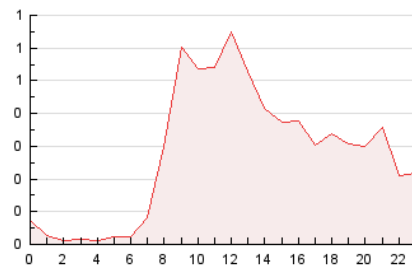

2. Seccions (Nacional)

	PÀGINES	%
HOME	1.745	26.35 %
RESTA	4.878	73.65 %

3. Per dia del mes (Nacional)

Dia	N. únics	Visites	Pàgines	Dia	N. únics	Visites	Pàgines	Dia	N. únics	Visites	Pàgines
1	107	139	267	11	63	68	109	21	145	182	312
2	114	128	220	12	60	72	107	22	120	147	267
3	85	95	152	13	119	150	297	23	134	165	317
4	74	80	122	14	138	164	272	24	100	137	289
5	41	44	77	15	148	172	318	25	43	51	56
6	39	46	60	16	190	213	321	26	50	65	133
7	108	134	226	17	132	148	223	27	98	130	292
8	135	165	255	18	77	82	116	28	93	112	179
9	148	173	245	19	68	77	108	29	183	233	418
10	99	115	183	20	212	256	441	30	123	153	241

4. Gràfiques (Nacional)

4.1 Per dia de la setmana (promig)

N. únics / Visites (x 100)

Pàgines (x 100)

4.2 Per franja horària (promig)

Visites_ (x 1000)

Pàgines (x 1000)

4.3 Per mesos