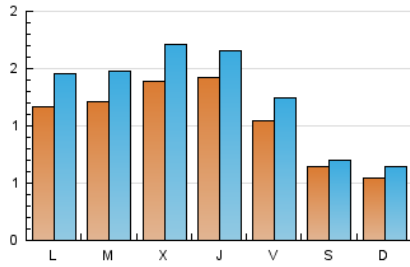

4. Gràfiques (Nacional)

4.1 Per dia de la setmana (promig)

N. únics / Visites (x 100)