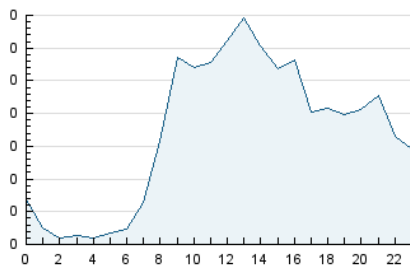

2. Seccions (Nacional)

	PÀGINES	%
HOME	1.745	26.35 %
RESTA	4.878	73.65 %

3. Per dia del mes (Nacional)

Dia	N. únics	Visites	Pàgines	Dia	N. únics	Visites	Pàgines	Dia	N. únics	Visites	Pàgines
1	107	139	267	11	63	68	109	21	145	182	312
2	114	128	220	12	60	72	107	22	120	147	267
3	85	95	152	13	119	150	297	23	134	165	317
4	74	80	122	14	138	164	272	24	100	137	289
5	41	44	77	15	148	172	318	25	43	51	56
6	39	46	60	16	190	213	321	26	50	65	133
7	108	134	226	17	132	148	223	27	98	130	292
8	135	165	255	18	77	82	116	28	93	112	179
9	148	173	245	19	68	77	108	29	183	233	418
10	99	115	183	20	212	256	441	30	123	153	241

4. Gràfiques (Nacional)

4.1 Per dia de la setmana (promig)

N. únics / Visites (x 100)

Pàgines (x 100)

4.2 Per franja horària (promig)

Visites_ (x 1000)

Pàgines (x 1000)

4.3 Per mesos