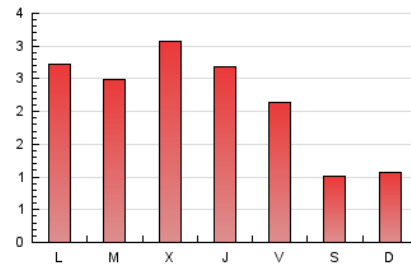

Pàgines (x 100)