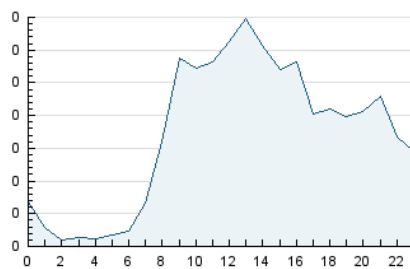

2. Seccions (Nacional i Internacional)

	PÀGINES	%
HOME	1.749	26.27 %
RESTA	4.909	73.73 %

3. Per dia del mes (Nacional i Internacional)

Dia	N. únics	Visites	Pàgines	Dia	N. únics	Visites	Pàgines	Dia	N. únics	Visites	Pàgines
1	110	142	270	11	66	71	112	21	147	184	314
2	114	128	220	12	62	74	109	22	121	148	268
3	87	97	154	13	120	151	298	23	135	166	318
4	77	83	124	14	140	166	274	24	102	139	291
5	43	46	78	15	150	174	323	25	44	52	57
6	39	46	60	16	191	214	322	26	50	65	133
7	110	136	228	17	133	149	223	27	98	130	292
8	136	166	256	18	77	82	116	28	94	113	180
9	148	173	245	19	68	77	108	29	183	233	418
10	99	115	183	20	213	257	442	30	124	154	242

4. Gràfiques (Nacional i Internacional)

4.1 Per dia de la setmana (promig)

N. únics / Visites (x 100)

Pàgines (x 100)

4.2 Per franja horària (promig)

Visites_ (x 1000)

Pàgines (x 1000)

4.3 Per mesos