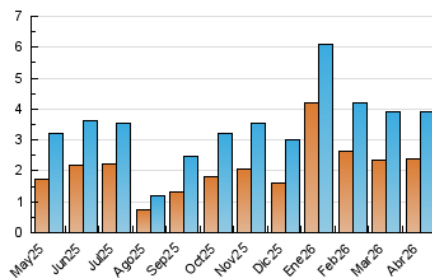

4.3 Per mesos

N. únics / Visites (x 1000)