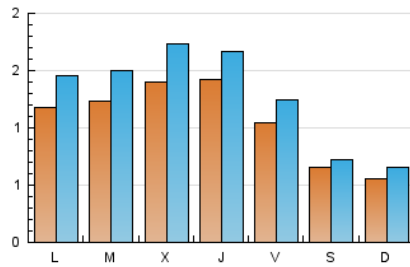

4. Gràfiques (Nacional i Internacional)

4.1 Per dia de la setmana (promig)

N. únics / Visites (x 100)