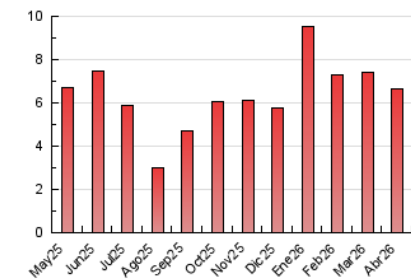

Pàgines (x 1000)