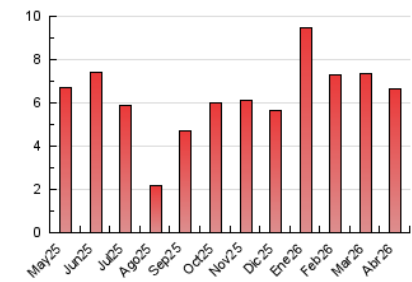

Pàgines (x 1000)