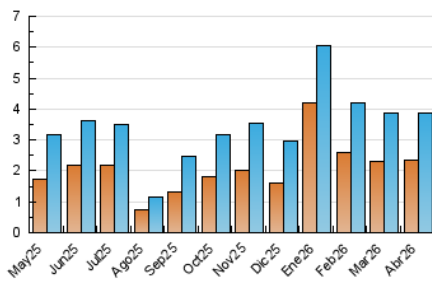

4.3 Per mesos

N. únics / Visites (x 1000)