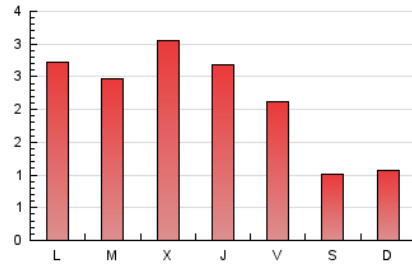

Pàgines (x 100)