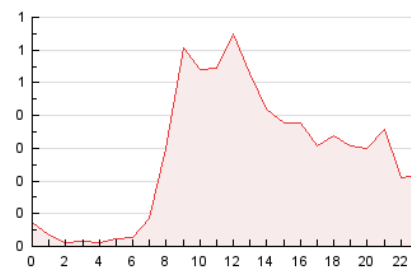

2. Seccions (Nacional i Internacional)

	PÀGINES	%
HOME	1.749	26.27 %
RESTA	4.909	73.73 %

3. Per dia del mes (Nacional i Internacional)

Dia	N. únics	Visites	Pàgines	Dia	N. únics	Visites	Pàgines	Dia	N. únics	Visites	Pàgines
1	110	142	270	11	66	71	112	21	147	184	314
2	114	128	220	12	62	74	109	22	121	148	268
3	87	97	154	13	120	151	298	23	135	166	318
4	77	83	124	14	140	166	274	24	102	139	291
5	43	46	78	15	150	174	323	25	44	52	57
6	39	46	60	16	191	214	322	26	50	65	133
7	110	136	228	17	133	149	223	27	98	130	292
8	136	166	256	18	77	82	116	28	94	113	180
9	148	173	245	19	68	77	108	29	183	233	418
10	99	115	183	20	213	257	442	30	124	154	242

4. Gràfiques (Nacional i Internacional)

4.1 Per dia de la setmana (promig)

N. únics / Visites (x 100)

Pàgines (x 100)

4.2 Per franja horària (promig)

Visites_ (x 1000)

Pàgines (x 1000)

4.3 Per mesos