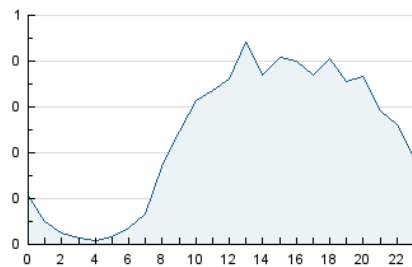

2. Seccions (Nacional i Internacional)

	PÀGINES	%
HOME	2.900	26.42 %
RESTA	8.075	73.58 %

3. Per dia del mes (Nacional i Internacional)

Dia	N. únics	Visites	Pàgines	Dia	N. únics	Visites	Pàgines	Dia	N. únics	Visites	Pàgines
1	63	73	140	11	114	148	268	21	113	147	314
2	57	80	121	12	89	128	391	22	100	135	342
3	106	150	459	13	157	202	366	23	109	169	399
4	111	144	275	14	195	263	509	24	71	93	167
5	114	138	306	15	182	223	404	25	45	64	166
6	128	168	374	16	162	213	382	26	82	102	201
7	250	301	556	17	71	78	123	27	125	170	447
8	138	182	458	18	100	138	324	28	300	387	736
9	155	197	414	19	127	161	398	29	163	223	390
10	78	95	191	20	117	161	332	30	128	163	259
								31	273	359	763

4. Gràfiques (Nacional i Internacional)

4.1 Per dia de la setmana (promig)

N. únics / Visites (x 100)

Pàgines (x 100)

4.2 Per franja horària (promig)

Visites_ (x 1000)

Pàgines (x 1000)

4.3 Per mesos