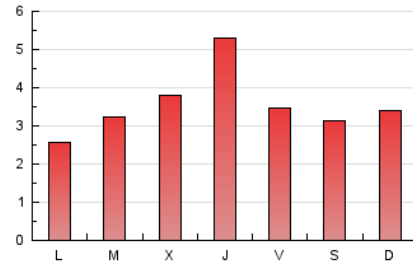

Pàgines (x 100)