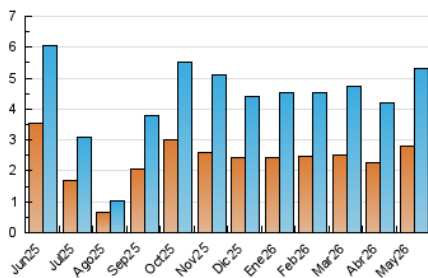

4.3 Per mesos

N. únics / Visites (x 1000)