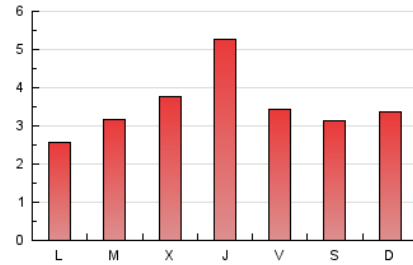

Pàgines (x 100)