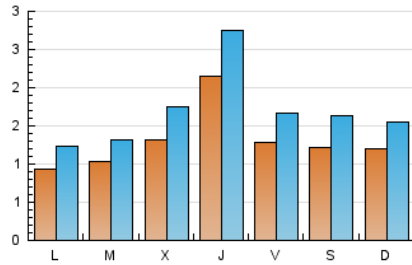

4. Gràfiques (Nacional i Internacional)

4.1 Per dia de la setmana (promig)

N. únics / Visites (x 100)