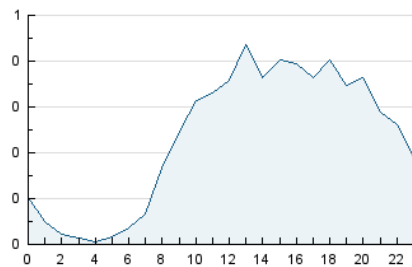

2. Seccions (Nacional)

	PÀGINES	%
HOME	2.876	26.45 %
RESTA	7.997	73.55 %

3. Per dia del mes (Nacional)

Dia	N. únics	Visites	Pàgines	Dia	N. únics	Visites	Pàgines	Dia	N. únics	Visites	Pàgines
1	63	73	140	11	108	140	257	21	113	147	314
2	56	79	120	12	88	127	390	22	100	135	342
3	105	149	454	13	157	202	366	23	109	169	399
4	111	144	275	14	195	263	509	24	71	93	167
5	113	137	305	15	175	216	396	25	45	64	166
6	125	164	366	16	156	207	374	26	82	102	201
7	245	296	550	17	71	78	123	27	124	169	446
8	137	181	457	18	100	138	324	28	298	385	733
9	155	197	414	19	119	153	366	29	158	218	383
10	74	91	186	20	115	159	330	30	127	162	258
								31	272	358	762

4. Gràfiques (Nacional)

4.1 Per dia de la setmana (promig)

N. únics / Visites (x 100)

Pàgines (x 100)

4.2 Per franja horària (promig)

Visites_ (x 1000)

Pàgines (x 1000)

4.3 Per mesos