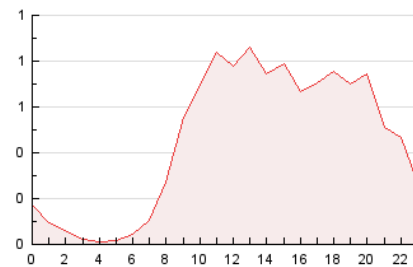

2. Seccions (Nacional)

	PÀGINES	%
HOME	2.876	26.45 %
RESTA	7.997	73.55 %

3. Per dia del mes (Nacional)

Dia	N. únics	Visites	Pàgines	Dia	N. únics	Visites	Pàgines	Dia	N. únics	Visites	Pàgines
1	63	73	140	11	108	140	257	21	113	147	314
2	56	79	120	12	88	127	390	22	100	135	342
3	105	149	454	13	157	202	366	23	109	169	399
4	111	144	275	14	195	263	509	24	71	93	167
5	113	137	305	15	175	216	396	25	45	64	166
6	125	164	366	16	156	207	374	26	82	102	201
7	245	296	550	17	71	78	123	27	124	169	446
8	137	181	457	18	100	138	324	28	298	385	733
9	155	197	414	19	119	153	366	29	158	218	383
10	74	91	186	20	115	159	330	30	127	162	258
								31	272	358	762

4. Gràfiques (Nacional)

4.1 Per dia de la setmana (promig)

N. únics / Visites (x 100)

Pàgines (x 100)

4.2 Per franja horària (promig)

Visites_ (x 1000)

Pàgines (x 1000)

4.3 Per mesos