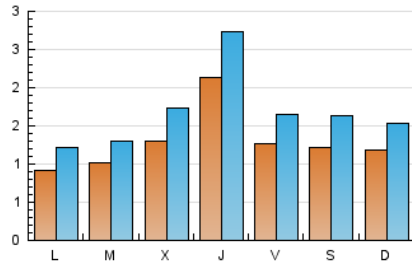

4. Gràfiques (Nacional)

4.1 Per dia de la setmana (promig)

N. únics / Visites (x 100)