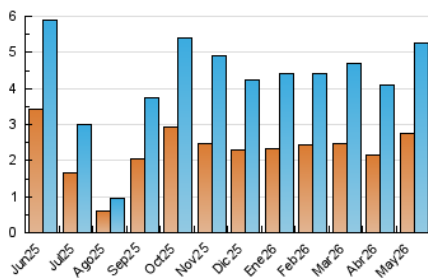

4.3 Per mesos

N. únics / Visites (x 1000)