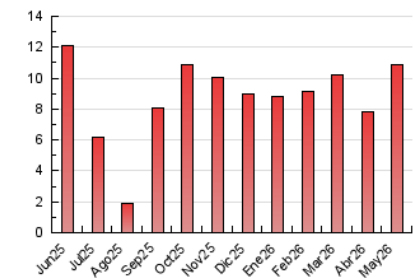

Pàgines (x 1000)