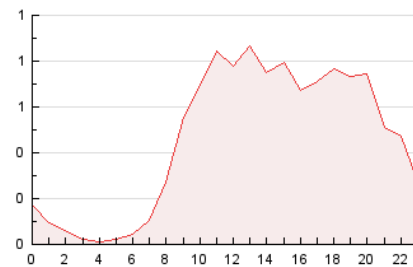

2. Seccions (Nacional i Internacional)

	PÀGINES	%
HOME	2.900	26.42 %
RESTA	8.075	73.58 %

3. Per dia del mes (Nacional i Internacional)

Dia	N. únics	Visites	Pàgines	Dia	N. únics	Visites	Pàgines	Dia	N. únics	Visites	Pàgines
1	63	73	140	11	114	148	268	21	113	147	314
2	57	80	121	12	89	128	391	22	100	135	342
3	106	150	459	13	157	202	366	23	109	169	399
4	111	144	275	14	195	263	509	24	71	93	167
5	114	138	306	15	182	223	404	25	45	64	166
6	128	168	374	16	162	213	382	26	82	102	201
7	250	301	556	17	71	78	123	27	125	170	447
8	138	182	458	18	100	138	324	28	300	387	736
9	155	197	414	19	127	161	398	29	163	223	390
10	78	95	191	20	117	161	332	30	128	163	259
								31	273	359	763

4. Gràfiques (Nacional i Internacional)

4.1 Per dia de la setmana (promig)

N. únics / Visites (x 100)

Pàgines (x 100)

4.2 Per franja horària (promig)

Visites_ (x 1000)

Pàgines (x 1000)

4.3 Per mesos