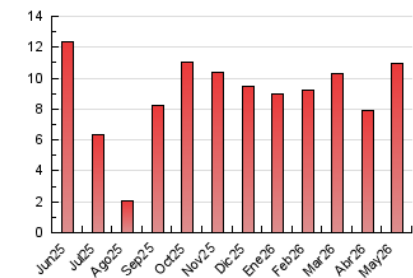

Pàgines (x 1000)