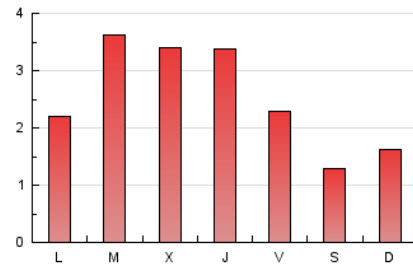

Pàgines (x 100)