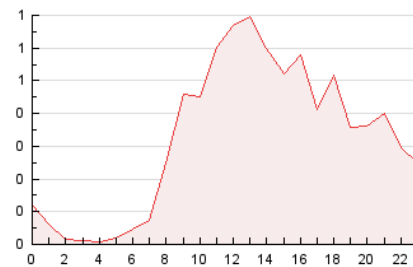

2. Seccions (Nacional)

	PÀGINES	%
HOME	1.797	23.08 %
RESTA	5.989	76.92 %

3. Per dia del mes (Nacional)

Dia	N. únics	Visites	Pàgines	Dia	N. únics	Visites	Pàgines	Dia	N. únics	Visites	Pàgines
1	103	134	219	11	70	86	153	21	150	189	397
2	98	129	242	12	100	138	269	22	151	195	361
3	38	52	90	13	83	101	163	23	172	217	409
4	50	62	94	14	98	117	242	24	116	145	289
5	37	50	75	15	131	165	301	25	54	61	115
6	36	49	89	16	159	208	359	26	96	128	215
7	110	152	377	17	106	137	262	27	138	192	412
8	166	221	454	18	75	98	148	28	163	218	436
9	164	204	377	19	55	61	87	29	122	156	368
10	100	128	271	20	86	119	211	30	121	155	301

4. Gràfiques (Nacional)

4.1 Per dia de la setmana (promig)

N. únics / Visites (x 100)

Pàgines (x 100)

4.2 Per franja horària (promig)

Visites_ (x 1000)

Pàgines (x 1000)

4.3 Per mesos