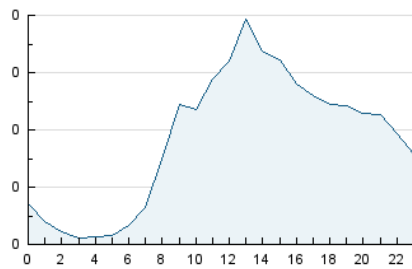

2. Seccions (Nacional i Internacional)

	PÀGINES	%
HOME	1.828	23.08 %
RESTA	6.093	76.92 %

3. Per dia del mes (Nacional i Internacional)

Dia	N. únics	Visites	Pàgines	Dia	N. únics	Visites	Pàgines	Dia	N. únics	Visites	Pàgines
1	111	142	227	11	73	89	157	21	154	193	401
2	100	131	246	12	102	140	280	22	155	200	367
3	40	54	92	13	85	103	165	23	174	219	411
4	52	64	96	14	99	118	243	24	119	148	292
5	37	50	75	15	135	170	310	25	56	63	117
6	40	53	93	16	159	208	359	26	96	128	215
7	117	159	386	17	106	137	262	27	154	208	427
8	168	223	456	18	75	98	148	28	185	241	472
9	166	206	379	19	56	62	88	29	123	157	369
10	103	131	275	20	87	120	212	30	121	155	301

4. Gràfiques (Nacional i Internacional)

4.1 Per dia de la setmana (promig)

N. únics / Visites (x 100)

Pàgines (x 100)

4.2 Per franja horària (promig)

Visites_ (x 1000)

Pàgines (x 1000)

4.3 Per mesos