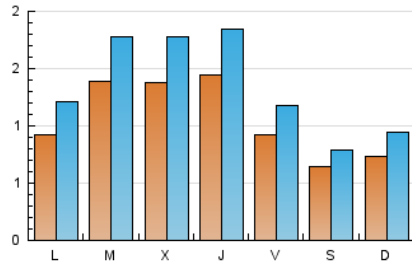

4. Gràfiques (Nacional i Internacional)

4.1 Per dia de la setmana (promig)

N. únics / Visites (x 100)