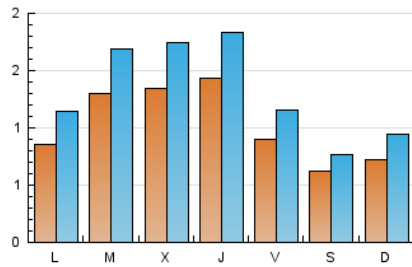

4. Gràfiques (Nacional)

4.1 Per dia de la setmana (promig)

N. únics / Visites (x 100)