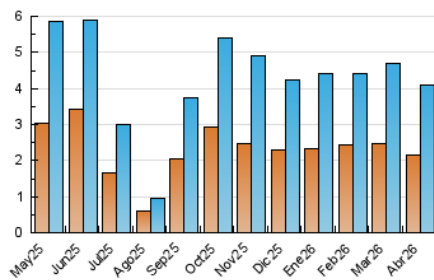

4.3 Per mesos

N. únics / Visites (x 1000)