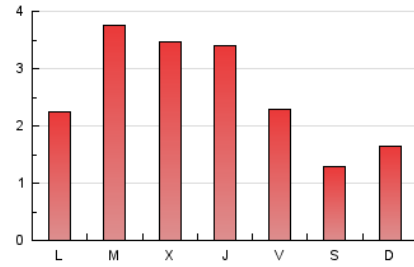

Pàgines (x 100)