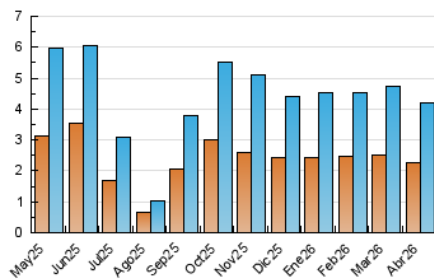

4.3 Per mesos

N. únics / Visites (x 1000)