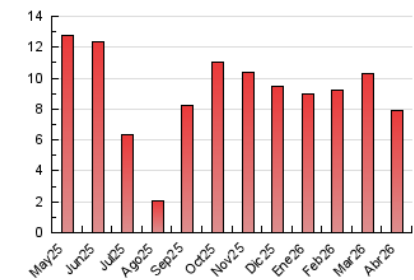

Pàgines (x 1000)