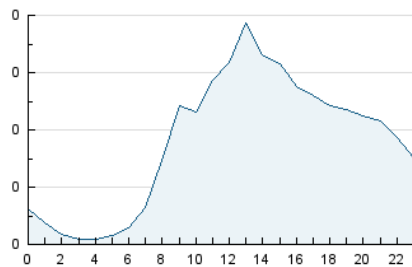

2. Seccions (Nacional)

	PÀGINES	%
HOME	1.797	23.08 %
RESTA	5.989	76.92 %

3. Per dia del mes (Nacional)

Dia	N. únics	Visites	Pàgines	Dia	N. únics	Visites	Pàgines	Dia	N. únics	Visites	Pàgines
1	103	134	219	11	70	86	153	21	150	189	397
2	98	129	242	12	100	138	269	22	151	195	361
3	38	52	90	13	83	101	163	23	172	217	409
4	50	62	94	14	98	117	242	24	116	145	289
5	37	50	75	15	131	165	301	25	54	61	115
6	36	49	89	16	159	208	359	26	96	128	215
7	110	152	377	17	106	137	262	27	138	192	412
8	166	221	454	18	75	98	148	28	163	218	436
9	164	204	377	19	55	61	87	29	122	156	368
10	100	128	271	20	86	119	211	30	121	155	301

4. Gràfiques (Nacional)

4.1 Per dia de la setmana (promig)

N. únics / Visites (x 100)

Pàgines (x 100)

4.2 Per franja horària (promig)

Visites_ (x 1000)

Pàgines (x 1000)

4.3 Per mesos