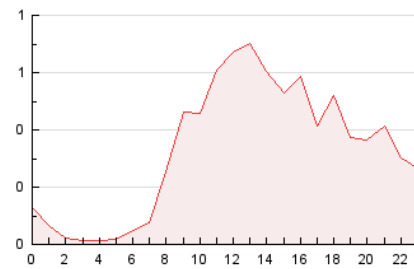

2. Seccions (Nacional i Internacional)

	PÀGINES	%
HOME	1.828	23.08 %
RESTA	6.093	76.92 %

3. Per dia del mes (Nacional i Internacional)

Dia	N. únics	Visites	Pàgines	Dia	N. únics	Visites	Pàgines	Dia	N. únics	Visites	Pàgines
1	111	142	227	11	73	89	157	21	154	193	401
2	100	131	246	12	102	140	280	22	155	200	367
3	40	54	92	13	85	103	165	23	174	219	411
4	52	64	96	14	99	118	243	24	119	148	292
5	37	50	75	15	135	170	310	25	56	63	117
6	40	53	93	16	159	208	359	26	96	128	215
7	117	159	386	17	106	137	262	27	154	208	427
8	168	223	456	18	75	98	148	28	185	241	472
9	166	206	379	19	56	62	88	29	123	157	369
10	103	131	275	20	87	120	212	30	121	155	301

4. Gràfiques (Nacional i Internacional)

4.1 Per dia de la setmana (promig)

N. únics / Visites (x 100)

Pàgines (x 100)

4.2 Per franja horària (promig)

Visites_ (x 1000)

Pàgines (x 1000)

4.3 Per mesos