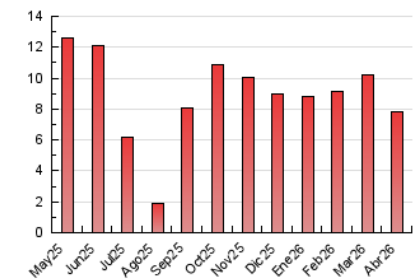

Pàgines (x 1000)