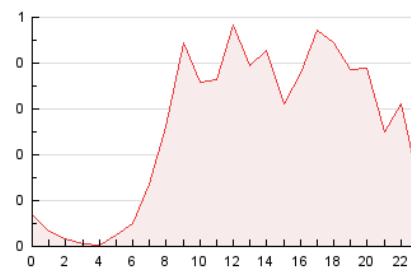

2. Seccions (Nacional)

	PÀGINES	%
HOME	2.284	37.11 %
RESTA	3.871	62.89 %

3. Per dia del mes (Nacional)

Dia	N. únics	Visites	Pàgines	Dia	N. únics	Visites	Pàgines	Dia	N. únics	Visites	Pàgines
1	30	34	51	11	133	168	395	21	70	91	133
2	28	38	48	12	90	113	251	22	66	90	156
3	46	51	82	13	94	134	288	23	78	92	171
4	116	150	222	14	81	104	185	24	107	131	233
5	128	157	258	15	76	93	160	25	87	116	172
6	110	133	251	16	44	48	97	26	90	123	246
7	88	111	171	17	148	183	274	27	97	121	192
8	96	123	227	18	160	211	390	28	110	165	330
9	106	129	224	19	78	95	156	29	88	111	196
10	81	96	164	20	89	117	185	30	57	64	95
								31	76	82	152

4. Gràfiques (Nacional)

4.1 Per dia de la setmana (promig)

N. únics / Visites (x 100)

Pàgines (x 100)

4.2 Per franja horària (promig)

Visites_ (x 1000)

Pàgines (x 1000)

4.3 Per mesos