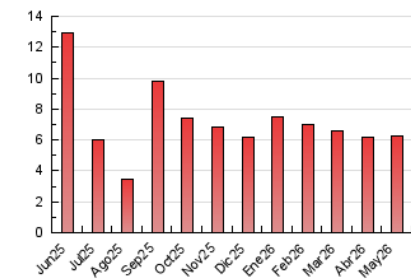

Pàgines (x 1000)