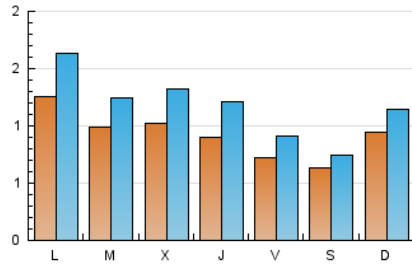

4. Gràfiques (Nacional i Internacional)

4.1 Per dia de la setmana (promig)

N. únics / Visites (x 100)