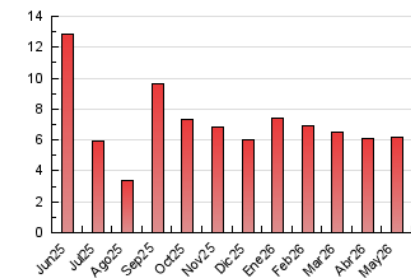

Pàgines (x 1000)