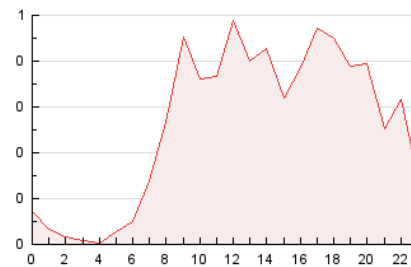

2. Seccions (Nacional i Internacional)

	PÀGINES	%
HOME	2.293	36.69 %
RESTA	3.956	63.31 %

3. Per dia del mes (Nacional i Internacional)

Dia	N. únics	Visites	Pàgines	Dia	N. únics	Visites	Pàgines	Dia	N. únics	Visites	Pàgines
1	30	34	51	11	134	169	396	21	72	93	136
2	28	38	48	12	90	113	251	22	68	92	158
3	49	55	86	13	94	134	288	23	79	93	172
4	116	150	222	14	81	104	185	24	118	147	253
5	128	157	258	15	76	93	160	25	92	121	177
6	110	133	251	16	45	49	98	26	98	134	259
7	91	114	174	17	148	183	274	27	116	143	216
8	96	123	227	18	160	211	390	28	116	172	337
9	106	129	224	19	78	95	156	29	91	115	200
10	82	97	165	20	89	117	185	30	58	65	96
								31	80	86	156

4. Gràfiques (Nacional i Internacional)

4.1 Per dia de la setmana (promig)

N. únics / Visites (x 100)

Pàgines (x 100)

4.2 Per franja horària (promig)

Visites_ (x 1000)

Pàgines (x 1000)

4.3 Per mesos