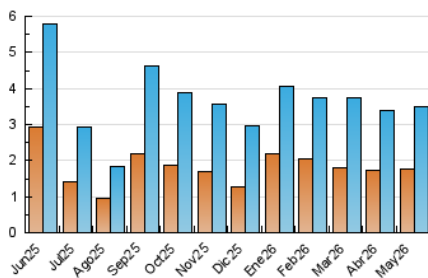

4.3 Per mesos

N. únics / Visites (x 1000)