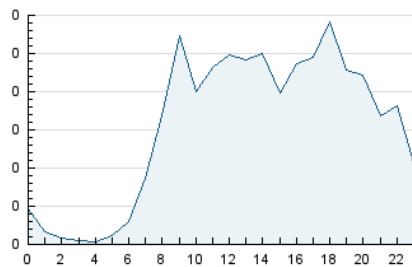

2. Seccions (Nacional i Internacional)

	PÀGINES	%
HOME	2.293	36.69 %
RESTA	3.956	63.31 %

3. Per dia del mes (Nacional i Internacional)

Dia	N. únics	Visites	Pàgines	Dia	N. únics	Visites	Pàgines	Dia	N. únics	Visites	Pàgines
1	30	34	51	11	134	169	396	21	72	93	136
2	28	38	48	12	90	113	251	22	68	92	158
3	49	55	86	13	94	134	288	23	79	93	172
4	116	150	222	14	81	104	185	24	118	147	253
5	128	157	258	15	76	93	160	25	92	121	177
6	110	133	251	16	45	49	98	26	98	134	259
7	91	114	174	17	148	183	274	27	116	143	216
8	96	123	227	18	160	211	390	28	116	172	337
9	106	129	224	19	78	95	156	29	91	115	200
10	82	97	165	20	89	117	185	30	58	65	96
								31	80	86	156

4. Gràfiques (Nacional i Internacional)

4.1 Per dia de la setmana (promig)

N. únics / Visites (x 100)

Pàgines (x 100)

4.2 Per franja horària (promig)

Visites_ (x 1000)

Pàgines (x 1000)

4.3 Per mesos