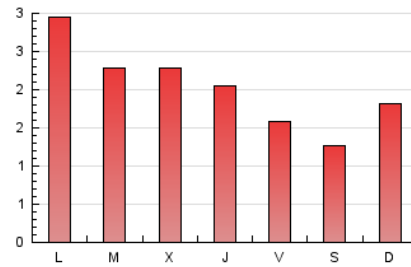

Pàgines (x 100)