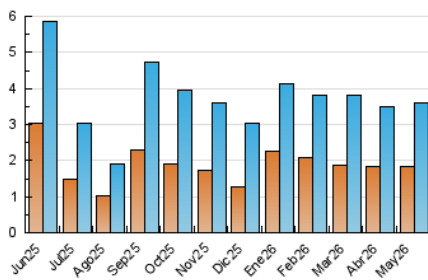

4.3 Per mesos

N. únics / Visites (x 1000)