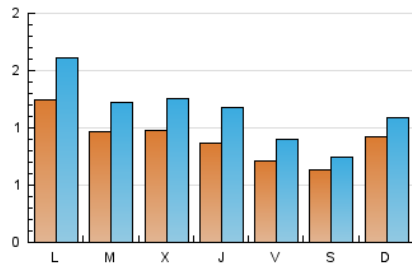

4. Gràfiques (Nacional)

4.1 Per dia de la setmana (promig)

N. únics / Visites (x 100)