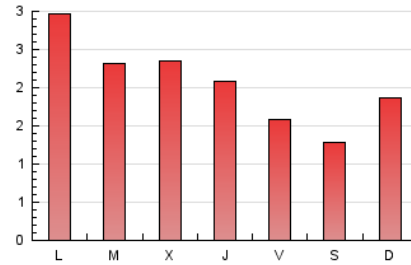

Pàgines (x 100)