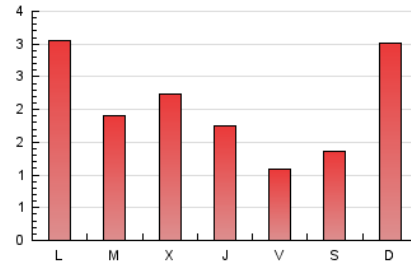

Pàgines (x 100)