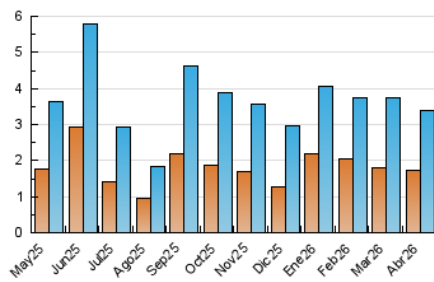

4.3 Per mesos

N. únics / Visites (x 1000)