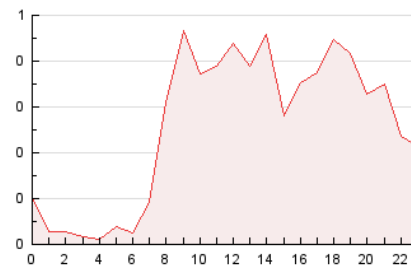

2. Seccions (Nacional i Internacional)

	PÀGINES	%
HOME	2.506	40.66 %
RESTA	3.657	59.34 %

3. Per dia del mes (Nacional i Internacional)

Dia	N. únics	Visites	Pàgines	Dia	N. únics	Visites	Pàgines	Dia	N. únics	Visites	Pàgines
1	130	167	322	11	76	93	157	21	96	121	219
2	61	71	146	12	149	184	323	22	99	137	248
3	40	45	69	13	136	183	319	23	76	103	184
4	62	72	135	14	61	78	105	24	75	87	164
5	110	132	172	15	51	62	88	25	85	105	179
6	64	76	108	16	67	81	232	26	198	242	407
7	81	101	173	17	63	79	106	27	148	197	346
8	64	83	131	18	43	46	78	28	126	169	261
9	66	81	128	19	154	195	305	29	114	154	332
10	47	64	92	20	183	241	448	30	82	107	186

4. Gràfiques (Nacional i Internacional)

4.1 Per dia de la setmana (promig)

N. únics / Visites (x 100)

Pàgines (x 100)

4.2 Per franja horària (promig)

Visites_ (x 1000)

Pàgines (x 1000)

4.3 Per mesos