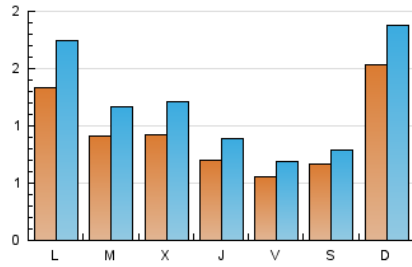

4. Gràfiques (Nacional i Internacional)

4.1 Per dia de la setmana (promig)

N. únics / Visites (x 100)