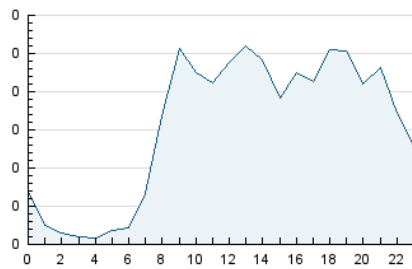

2. Seccions (Nacional i Internacional)

	PÀGINES	%
HOME	2.506	40.66 %
RESTA	3.657	59.34 %

3. Per dia del mes (Nacional i Internacional)

Dia	N. únics	Visites	Pàgines	Dia	N. únics	Visites	Pàgines	Dia	N. únics	Visites	Pàgines
1	130	167	322	11	76	93	157	21	96	121	219
2	61	71	146	12	149	184	323	22	99	137	248
3	40	45	69	13	136	183	319	23	76	103	184
4	62	72	135	14	61	78	105	24	75	87	164
5	110	132	172	15	51	62	88	25	85	105	179
6	64	76	108	16	67	81	232	26	198	242	407
7	81	101	173	17	63	79	106	27	148	197	346
8	64	83	131	18	43	46	78	28	126	169	261
9	66	81	128	19	154	195	305	29	114	154	332
10	47	64	92	20	183	241	448	30	82	107	186

4. Gràfiques (Nacional i Internacional)

4.1 Per dia de la setmana (promig)

N. únics / Visites (x 100)

Pàgines (x 100)

4.2 Per franja horària (promig)

Visites_ (x 1000)

Pàgines (x 1000)

4.3 Per mesos