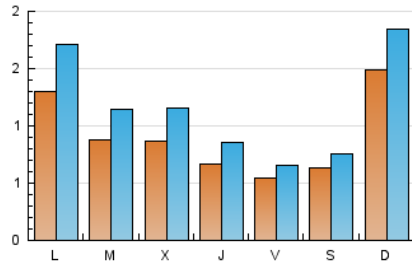

4. Gràfiques (Nacional)

4.1 Per dia de la setmana (promig)

N. únics / Visites (x 100)