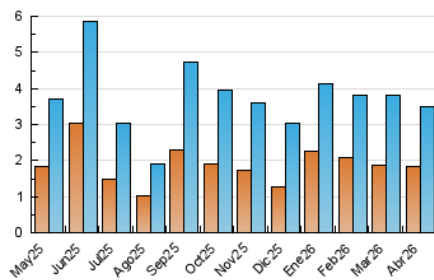

4.3 Per mesos

N. únics / Visites (x 1000)