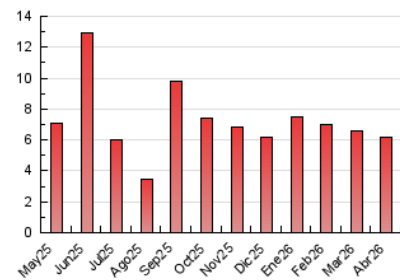

Pàgines (x 1000)