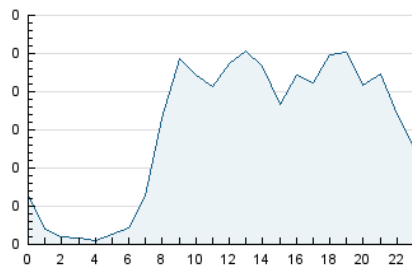

2. Seccions (Nacional)

	PÀGINES	%
HOME	2.490	41.11 %
RESTA	3.567	58.89 %

3. Per dia del mes (Nacional)

Dia	N. únics	Visites	Pàgines	Dia	N. únics	Visites	Pàgines	Dia	N. únics	Visites	Pàgines
1	114	151	303	11	71	88	153	21	95	120	218
2	57	67	142	12	147	182	321	22	99	137	248
3	38	43	68	13	132	179	315	23	74	101	182
4	57	67	129	14	58	75	102	24	73	85	162
5	102	124	164	15	48	59	85	25	84	104	178
6	60	72	104	16	65	79	231	26	196	240	405
7	78	98	169	17	59	75	102	27	147	196	345
8	62	81	129	18	40	43	75	28	120	163	255
9	62	77	124	19	149	190	300	29	114	154	332
10	44	61	89	20	180	238	445	30	79	104	182

4. Gràfiques (Nacional)

4.1 Per dia de la setmana (promig)

N. únics / Visites (x 100)

Pàgines (x 100)

4.2 Per franja horària (promig)

Visites_ (x 1000)

Pàgines (x 1000)

4.3 Per mesos