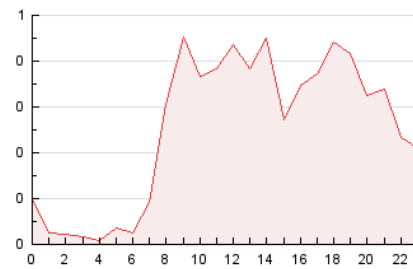

2. Seccions (Nacional)

	PÀGINES	%
HOME	2.490	41.11 %
RESTA	3.567	58.89 %

3. Per dia del mes (Nacional)

Dia	N. únics	Visites	Pàgines	Dia	N. únics	Visites	Pàgines	Dia	N. únics	Visites	Pàgines
1	114	151	303	11	71	88	153	21	95	120	218
2	57	67	142	12	147	182	321	22	99	137	248
3	38	43	68	13	132	179	315	23	74	101	182
4	57	67	129	14	58	75	102	24	73	85	162
5	102	124	164	15	48	59	85	25	84	104	178
6	60	72	104	16	65	79	231	26	196	240	405
7	78	98	169	17	59	75	102	27	147	196	345
8	62	81	129	18	40	43	75	28	120	163	255
9	62	77	124	19	149	190	300	29	114	154	332
10	44	61	89	20	180	238	445	30	79	104	182

4. Gràfiques (Nacional)

4.1 Per dia de la setmana (promig)

N. únics / Visites (x 100)

Pàgines (x 100)

4.2 Per franja horària (promig)

Visites_ (x 1000)

Pàgines (x 1000)

4.3 Per mesos