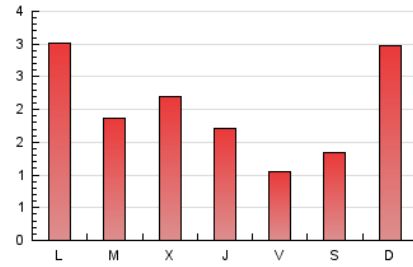

Pàgines (x 100)