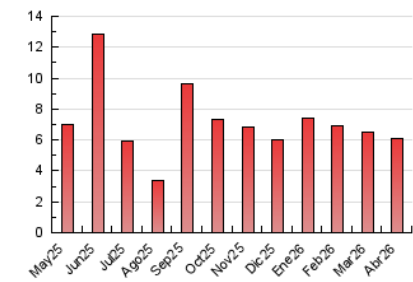

Pàgines (x 1000)