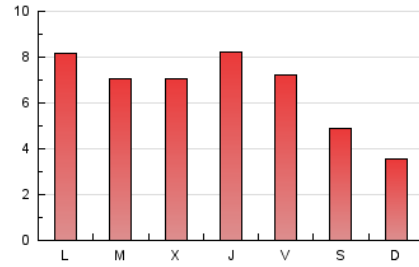

Pàgines (x 100)