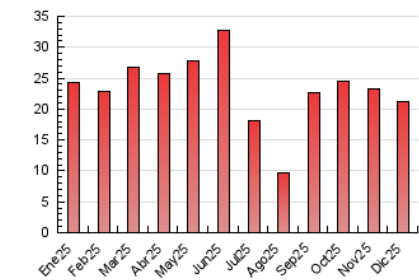

Pàgines (x 1000)