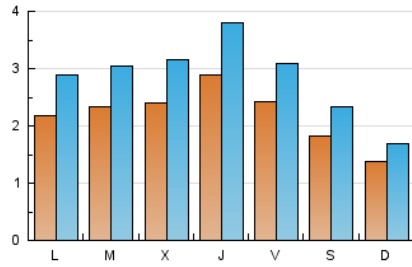

4. Gràfiques (Nacional i Internacional)

4.1 Per dia de la setmana (promig)

N. únics / Visites (x 100)