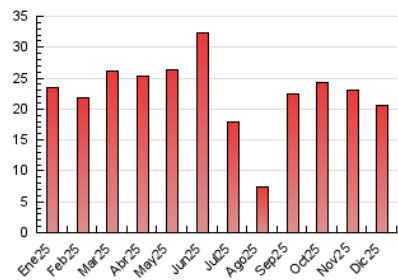

Pàgines (x 1000)