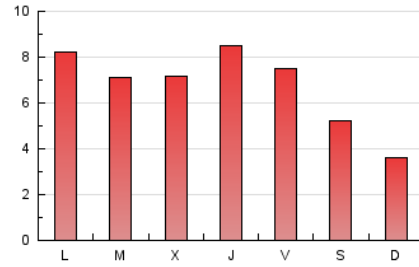

Pàgines (x 100)