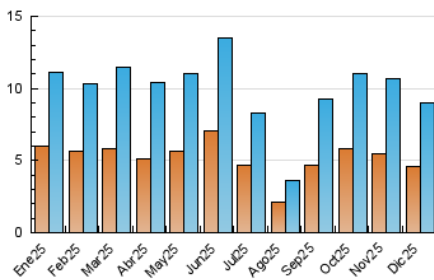

4.3 Per mesos

N. únics / Visites (x 1000)