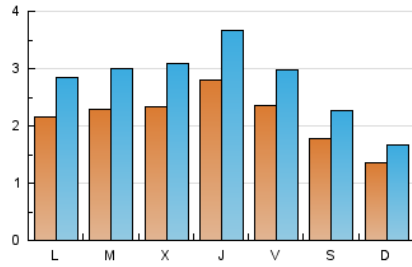

4. Gràfiques (Nacional)

4.1 Per dia de la setmana (promig)

N. únics / Visites (x 100)