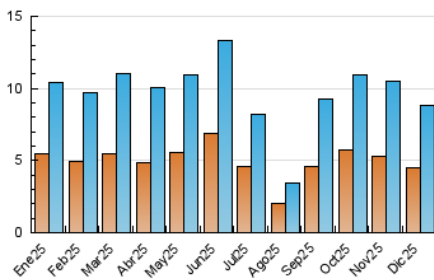

4.3 Per mesos

N. únics / Visites (x 1000)