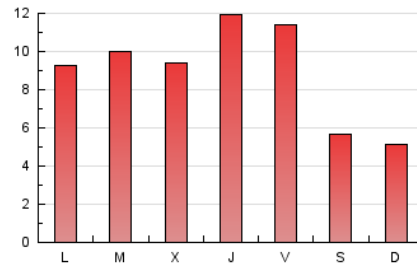

Pàgines (x 100)