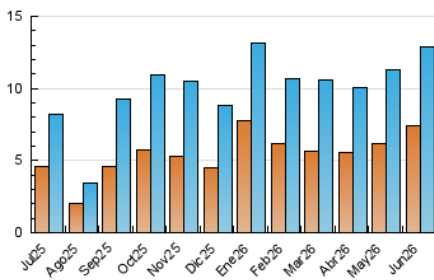

4.3 Per mesos

N. únics / Visites (x 1000)