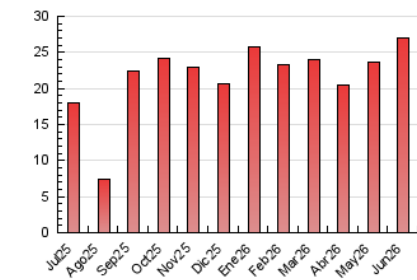

Pàgines (x 1000)