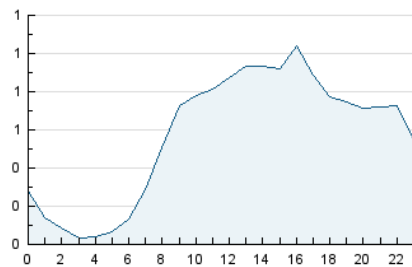

2. Seccions (Nacional)

	PÀGINES	%
HOME	1.932	7.15 %
RESTA	25.094	92.85 %

3. Per dia del mes (Nacional)

Dia	N. únics	Visites	Pàgines	Dia	N. únics	Visites	Pàgines	Dia	N. únics	Visites	Pàgines
1	429	561	1.081	11	283	366	838	21	161	212	422
2	424	502	946	12	271	343	768	22	197	276	663
3	616	737	1.257	13	253	303	499	23	273	358	895
4	492	607	1.283	14	338	409	661	24	136	183	312
5	1.112	1.256	1.917	15	393	484	954	25	325	461	1.000
6	477	540	862	16	276	367	816	26	317	416	949
7	312	371	593	17	341	461	902	27	208	254	505
8	432	559	1.149	18	282	364	1.647	28	151	192	368
9	410	522	1.281	19	300	427	915	29	247	330	794
10	391	529	1.275	20	178	234	401	30	344	446	1.073

4. Gràfiques (Nacional)

4.1 Per dia de la setmana (promig)

N. únics / Visites (x 100)

Pàgines (x 100)

4.2 Per franja horària (promig)

Visites_ (x 1000)

Pàgines (x 1000)

4.3 Per mesos