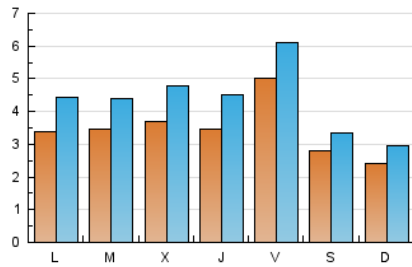

4. Gràfiques (Nacional)

4.1 Per dia de la setmana (promig)

N. únics / Visites (x 100)