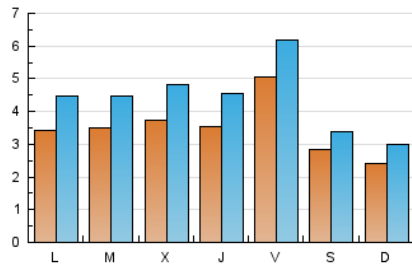

4. Gràfiques (Nacional i Internacional)

4.1 Per dia de la setmana (promig)

N. únics / Visites (x 100)