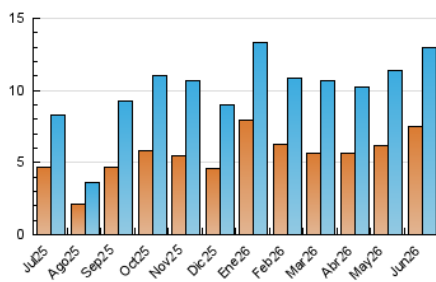

4.3 Per mesos

N. únics / Visites (x 1000)