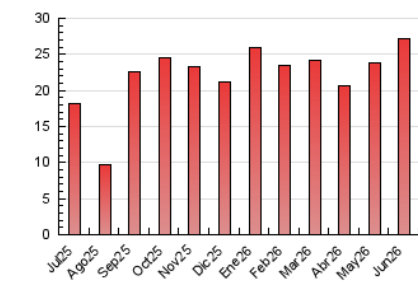

Pàgines (x 1000)