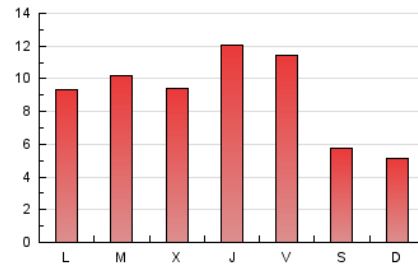

Pàgines (x 100)