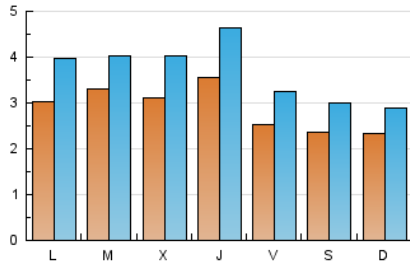

4. Gràfiques (Nacional i Internacional)

4.1 Per dia de la setmana (promig)

N. únics / Visites (x 100)