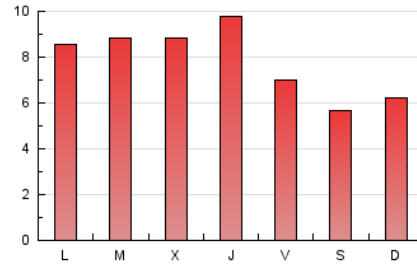

Pàgines (x 100)