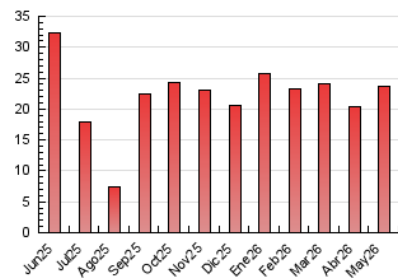

Pàgines (x 1000)