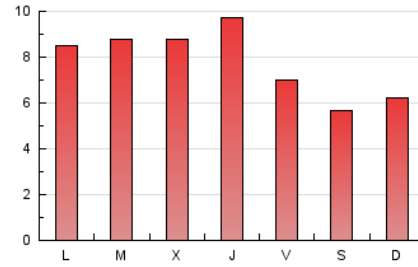

Pàgines (x 100)