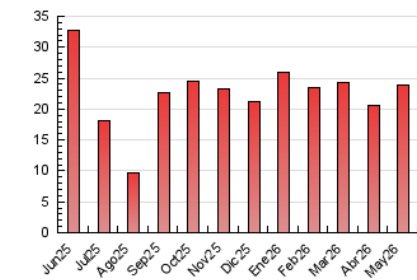

Pàgines (x 1000)