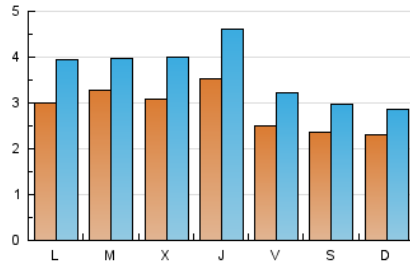

4. Gràfiques (Nacional)

4.1 Per dia de la setmana (promig)

N. únics / Visites (x 100)