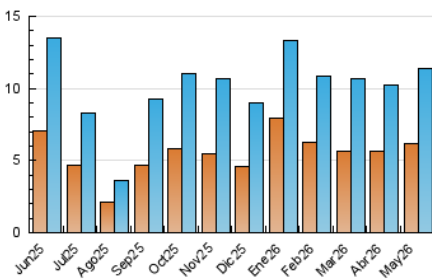

4.3 Per mesos

N. únics / Visites (x 1000)