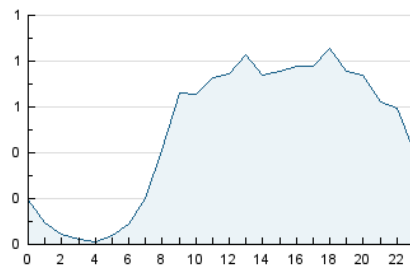

2. Seccions (Nacional)

	PÀGINES	%
HOME	1.644	6.93 %
RESTA	22.090	93.07 %

3. Per dia del mes (Nacional)

Dia	N. únics	Visites	Pàgines	Dia	N. únics	Visites	Pàgines	Dia	N. únics	Visites	Pàgines
1	139	159	286	11	371	471	1.089	21	243	313	644
2	130	168	244	12	242	308	924	22	207	276	705
3	170	223	621	13	287	387	897	23	222	302	690
4	343	449	858	14	319	422	874	24	191	241	462
5	614	704	1.272	15	299	369	756	25	161	216	410
6	447	539	1.069	16	240	304	586	26	219	284	620
7	430	525	1.044	17	241	292	506	27	259	346	854
8	337	426	981	18	330	441	1.051	28	416	586	1.331
9	369	456	877	19	236	297	689	29	274	376	764
10	197	230	448	20	242	326	694	30	213	256	427
								31	352	448	1.061

4. Gràfiques (Nacional)

4.1 Per dia de la setmana (promig)

N. únics / Visites (x 100)

Pàgines (x 100)

4.2 Per franja horària (promig)

Visites_ (x 1000)

Pàgines (x 1000)

4.3 Per mesos