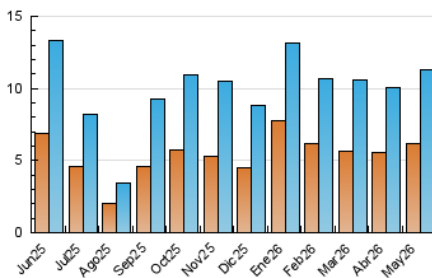

4.3 Per mesos

N. únics / Visites (x 1000)