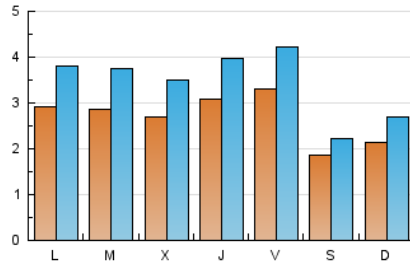

4. Gràfiques (Nacional i Internacional)

4.1 Per dia de la setmana (promig)

N. únics / Visites (x 100)