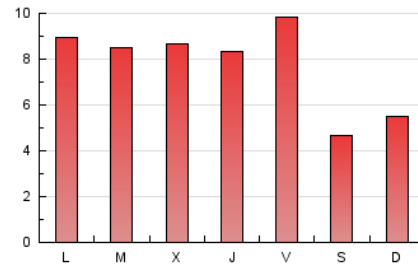

Pàgines (x 100)