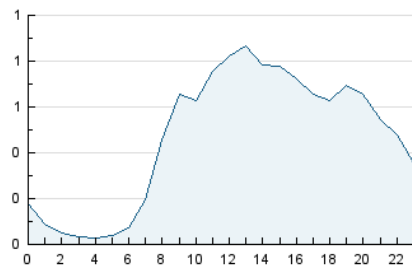

2. Seccions (Nacional)

	PÀGINES	%
HOME	2.127	8.84 %
RESTA	21.925	91.16 %

3. Per dia del mes (Nacional)

Dia	N. únics	Visites	Pàgines	Dia	N. únics	Visites	Pàgines	Dia	N. únics	Visites	Pàgines
1	179	238	487	11	242	308	735	21	240	290	586
2	285	359	991	12	250	314	734	22	218	276	668
3	246	329	965	13	288	358	917	23	274	377	914
4	305	407	989	14	177	199	411	24	230	295	615
5	334	461	975	15	234	295	575	25	189	249	664
6	355	454	1.058	16	316	409	890	26	278	370	753
7	188	238	533	17	303	387	854	27	301	389	876
8	223	266	470	18	327	416	1.075	28	136	154	341
9	331	420	984	19	358	431	869	29	207	268	540
10	317	425	980	20	365	473	1.086	30	241	310	679
								31	315	406	838

4. Gràfiques (Nacional)

4.1 Per dia de la setmana (promig)

N. únics / Visites (x 100)

Pàgines (x 100)

4.2 Per franja horària (promig)

Visites_ (x 1000)

Pàgines (x 1000)

4.3 Per mesos