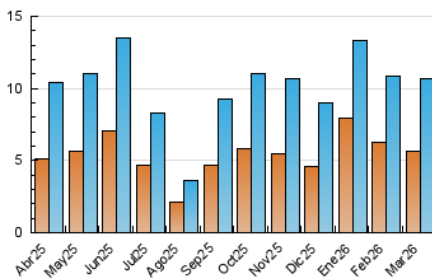

4.3 Per mesos

N. únics / Visites (x 1000)