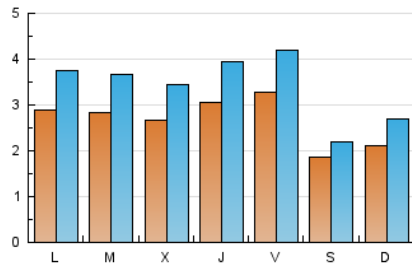

4. Gràfiques (Nacional)

4.1 Per dia de la setmana (promig)

N. únics / Visites (x 100)