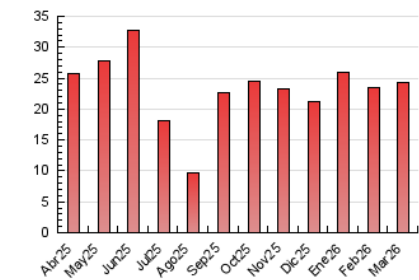

Pàgines (x 1000)