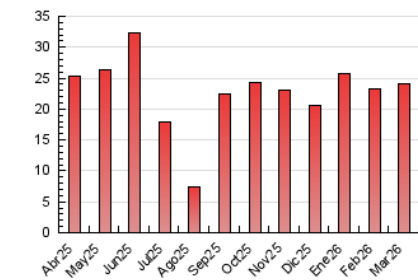

Pàgines (x 1000)