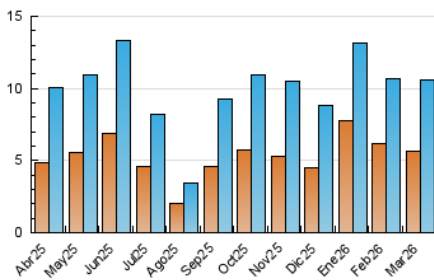

4.3 Per mesos

N. únics / Visites (x 1000)