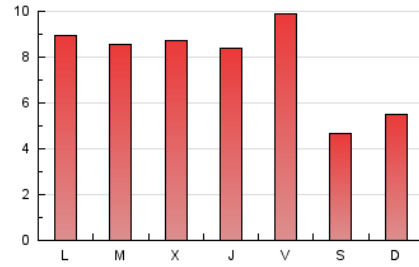

Pàgines (x 100)