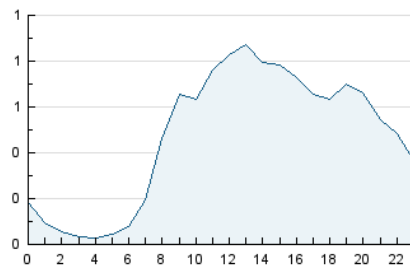

2. Seccions (Nacional i Internacional)

	PÀGINES	%
HOME	2.137	8.83 %
RESTA	22.069	91.17 %

3. Per dia del mes (Nacional i Internacional)

Dia	N. únics	Visites	Pàgines	Dia	N. únics	Visites	Pàgines	Dia	N. únics	Visites	Pàgines
1	179	238	487	11	245	311	738	21	243	293	589
2	288	363	994	12	251	316	736	22	222	280	684
3	249	333	972	13	290	360	920	23	276	379	916
4	305	407	989	14	177	199	411	24	235	300	620
5	338	467	983	15	234	295	575	25	200	262	693
6	356	455	1.059	16	316	409	890	26	284	377	760
7	189	239	534	17	305	389	856	27	309	397	884
8	224	267	471	18	330	421	1.079	28	138	156	343
9	334	425	991	19	360	433	871	29	207	268	540
10	318	426	983	20	367	475	1.087	30	251	322	693
								31	329	423	858

4. Gràfiques (Nacional i Internacional)

4.1 Per dia de la setmana (promig)

N. únics / Visites (x 100)

Pàgines (x 100)

4.2 Per franja horària (promig)

Visites_ (x 1000)

Pàgines (x 1000)

4.3 Per mesos