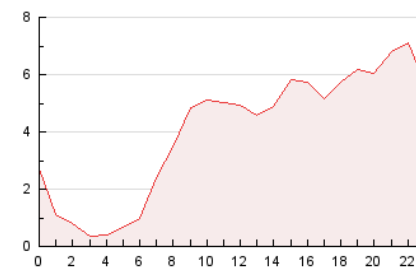

### 3. Per dia del mes (Nacional i Internacional)

Dia	N. únics	Visites	Pàgines	Dia	N. únics	Visites	Pàgines	Dia	N. únics	Visites	Pàgines
1	2.033	2.403	6.420	11	2.582	2.954	8.472	21	1.496	1.804	4.483
2	1.840	2.150	5.748	12	1.682	1.941	4.907	22	1.442	1.718	4.282
3	1.937	2.263	6.152	13	1.853	2.153	5.688	23	1.335	1.615	4.080
4	2.305	2.685	7.469	14	1.828	2.126	4.769	24	1.075	1.300	2.985
5	1.761	2.016	5.014	15	1.718	2.042	5.005	25	1.085	1.291	2.749
6	1.794	2.064	5.391	16	1.611	1.922	4.662	26	1.373	1.604	3.737
7	1.520	1.764	4.393	17	2.060	2.381	6.827	27	1.504	1.755	4.478
8	1.677	1.949	4.540	18	1.966	2.315	6.583	28	1.545	1.859	4.730
9	1.672	1.937	4.644	19	1.625	1.945	5.198	29	1.577	1.905	4.547
10	1.926	2.231	6.356	20	1.622	1.943	4.604	30	1.588	1.915	4.865
								31	1.703	1.936	5.880

4. Gràfiques (Nacional i Internacional)

4.1 Per dia de la setmana (promig)

N. únics / Visites (x 100)

Pàgines (x 100)

4.2 Per franja horària (promig)

Visites (x 1000)

Pàgines (x 1000)

4.3 Per mesos