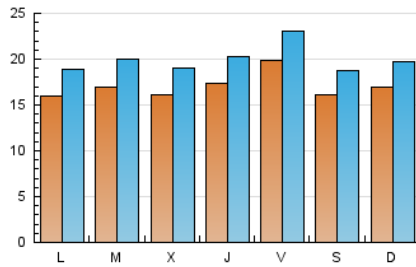

4. Gràfiques (Nacional i Internacional)

4.1 Per dia de la setmana (promig)

N. únics / Visites (x 100)