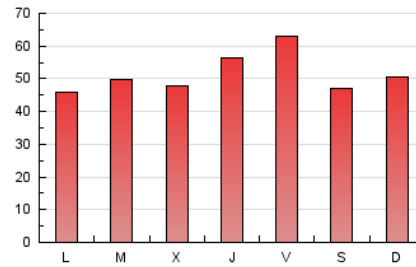

Pàgines (x 100)