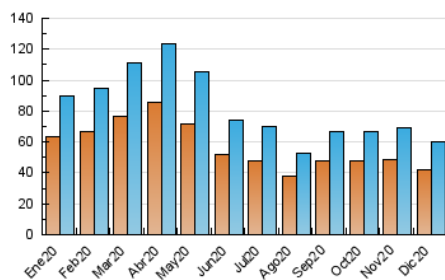

##### 4.1 Per dia de la setmana (promig)

N. únics / Visites (x 100)

Pàgines (x 100)

##### 4.2 Per franja horària (promig)

Visites (x 1000)

Pàgines (x 1000)

##### 4.3 Per mesos

N. únics / Visites (x 1000)

Pàgines (x 1000)