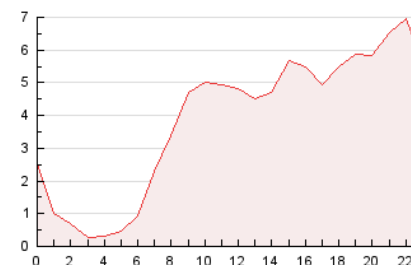

Pàgines (x 1000)