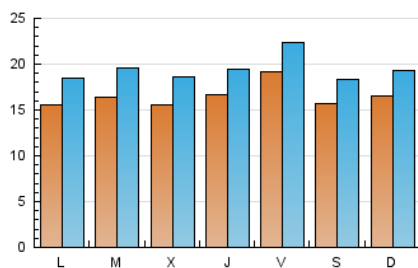

4. Gràfiques (Nacional)

4.1 Per dia de la setmana (promig)

N. únics / Visites (x 100)