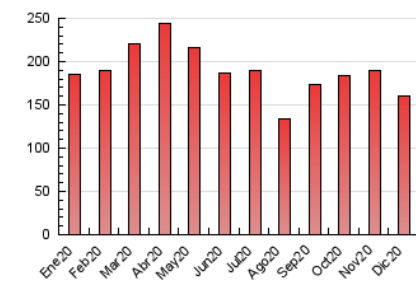

Pàgines (x 1000)