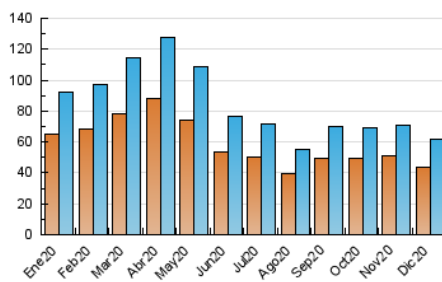

4.3 Per mesos

N. únics / Visites (x 1000)