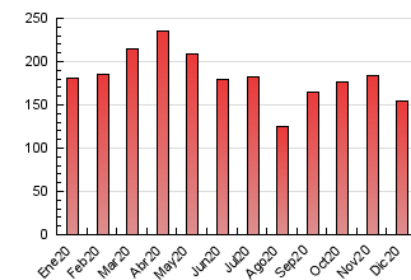

##### 4.1 Per dia de la setmana (promig)

N. únics / Visites (x 100)

Pàgines (x 100)

##### 4.2 Per franja horària (promig)

Visites (x 1000)

Pàgines (x 1000)

##### 4.3 Per mesos

N. únics / Visites (x 1000)

Pàgines (x 1000)