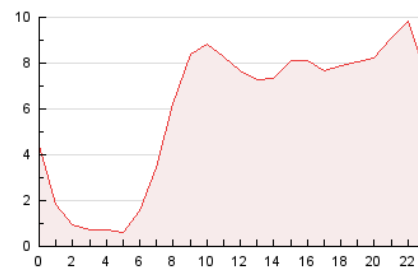

2. Seccions (Nacional)

	PÀGINES	%
HOME	20.638	14.45 %
RESTA	122.213	85.55 %

3. Per dia del mes (Nacional)

Dia	N. únics	Visites	Pàgines	Dia	N. únics	Visites	Pàgines	Dia	N. únics	Visites	Pàgines
1	2.078	2.360	4.311	11	2.010	2.420	5.175	21	1.653	1.896	3.607
2	2.216	2.565	5.642	12	2.293	2.678	6.203	22	1.711	1.978	3.566
3	2.237	2.566	5.951	13	2.547	2.897	5.222	23	1.779	2.045	4.469
4	2.084	2.444	5.217	14	1.746	2.019	3.432	24	1.373	1.585	2.957
5	3.295	3.948	8.261	15	1.785	2.013	3.605	25	1.125	1.352	2.674
6	1.881	2.137	4.056	16	1.848	2.127	5.003	26	1.482	1.737	3.413
7	1.514	1.774	3.583	17	2.076	2.417	4.948	27	1.717	1.995	4.648
8	1.862	2.134	4.757	18	1.811	2.066	4.690	28	1.522	1.783	4.071
9	2.156	2.570	5.411	19	2.145	2.444	5.400	29	1.723	2.019	4.013
10	2.107	2.545	5.676	20	2.455	2.788	5.420	30	1.822	2.146	4.476
								31	1.279	1.515	2.994

4. Gràfiques (Nacional)

4.1 Per dia de la setmana (promig)

N. únics / Visites (x 100)

Pàgines (x 100)

4.2 Per franja horària (promig)

Visites (x 1000)

Pàgines (x 1000)

4.3 Per mesos