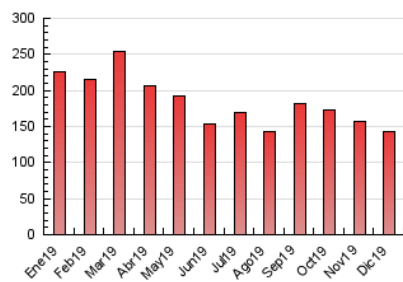

Pàgines (x 1000)