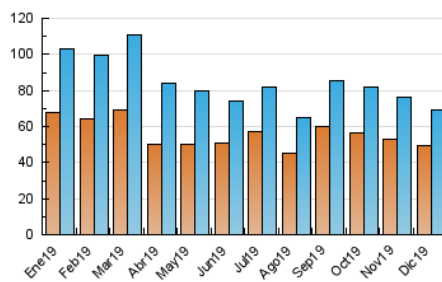

4.3 Per mesos

N. únics / Visites (x 1000)