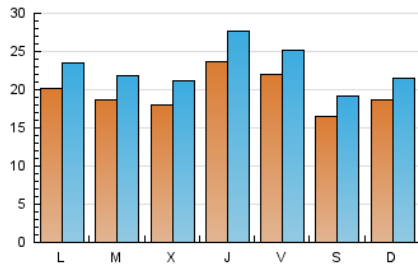

4. Gràfiques (Nacional i Internacional)

4.1 Per dia de la setmana (promig)

N. únics / Visites (x 100)