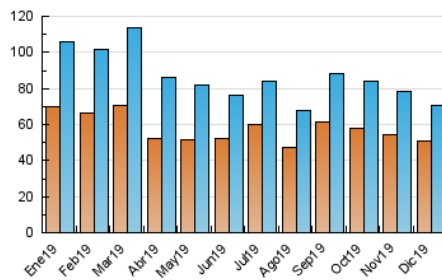

4.3 Per mesos

N. únics / Visites (x 1000)