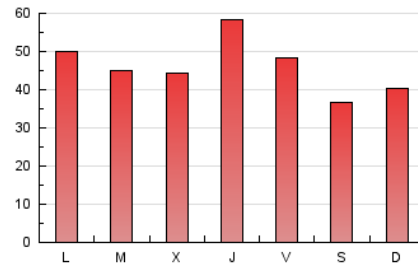

Pàgines (x 100)