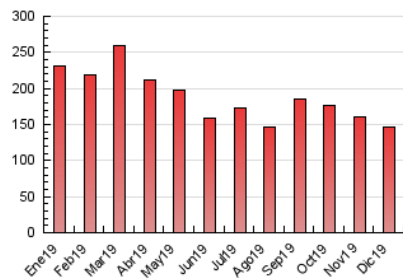

Pàgines (x 1000)