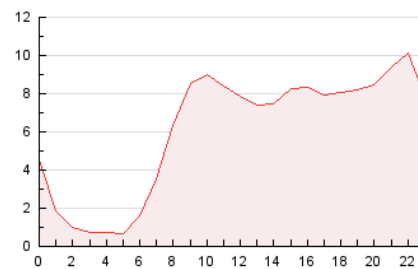

2. Seccions (Nacional i Internacional)

	PÀGINES	%
HOME	20.385	13.93 %
RESTA	125.960	86.07 %

3. Per dia del mes (Nacional i Internacional)

Dia	N. únics	Visites	Pàgines	Dia	N. únics	Visites	Pàgines	Dia	N. únics	Visites	Pàgines
1	2.127	2.417	4.429	11	2.062	2.491	5.270	21	1.688	1.940	3.675
2	2.281	2.640	5.821	12	2.338	2.731	6.365	22	1.751	2.025	3.633
3	2.291	2.629	6.055	13	2.605	2.962	5.333	23	1.816	2.134	4.610
4	2.136	2.514	5.344	14	1.784	2.061	3.494	24	1.403	1.623	3.020
5	3.392	4.053	8.452	15	1.826	2.061	3.677	25	1.150	1.382	2.712
6	1.915	2.180	4.149	16	1.880	2.166	5.114	26	1.515	1.789	3.530
7	1.557	1.826	3.674	17	2.130	2.481	5.075	27	1.770	2.060	4.748
8	1.896	2.179	4.912	18	1.848	2.112	4.828	28	1.549	1.819	4.147
9	2.208	2.631	5.537	19	2.222	2.528	5.577	29	1.762	2.068	4.100
10	2.168	2.612	5.798	20	2.521	2.864	5.576	30	1.871	2.208	4.583
								31	1.325	1.575	3.107

4. Gràfiques (Nacional i Internacional)

4.1 Per dia de la setmana (promig)

N. únics / Visites (x 100)

Pàgines (x 100)

4.2 Per franja horària (promig)

Visites (x 1000)

Pàgines (x 1000)

4.3 Per mesos