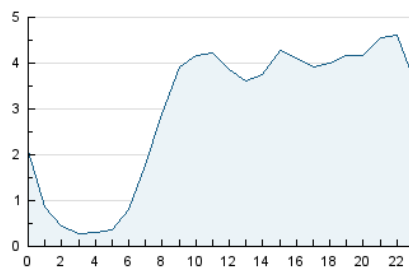

2. Seccions (Nacional i Internacional)

	PÀGINES	%
HOME	20.385	13.93 %
RESTA	125.960	86.07 %

3. Per dia del mes (Nacional i Internacional)

Dia	N. únics	Visites	Pàgines	Dia	N. únics	Visites	Pàgines	Dia	N. únics	Visites	Pàgines
1	2.127	2.417	4.429	11	2.062	2.491	5.270	21	1.688	1.940	3.675
2	2.281	2.640	5.821	12	2.338	2.731	6.365	22	1.751	2.025	3.633
3	2.291	2.629	6.055	13	2.605	2.962	5.333	23	1.816	2.134	4.610
4	2.136	2.514	5.344	14	1.784	2.061	3.494	24	1.403	1.623	3.020
5	3.392	4.053	8.452	15	1.826	2.061	3.677	25	1.150	1.382	2.712
6	1.915	2.180	4.149	16	1.880	2.166	5.114	26	1.515	1.789	3.530
7	1.557	1.826	3.674	17	2.130	2.481	5.075	27	1.770	2.060	4.748
8	1.896	2.179	4.912	18	1.848	2.112	4.828	28	1.549	1.819	4.147
9	2.208	2.631	5.537	19	2.222	2.528	5.577	29	1.762	2.068	4.100
10	2.168	2.612	5.798	20	2.521	2.864	5.576	30	1.871	2.208	4.583
								31	1.325	1.575	3.107

4. Gràfiques (Nacional i Internacional)

4.1 Per dia de la setmana (promig)

N. únics / Visites (x 100)

Pàgines (x 100)

4.2 Per franja horària (promig)

Visites (x 1000)

Pàgines (x 1000)

4.3 Per mesos