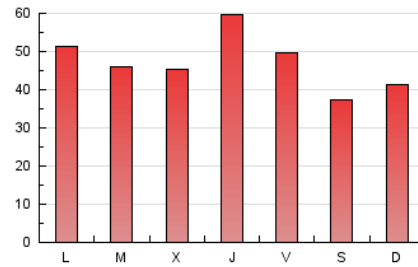

Pàgines (x 100)