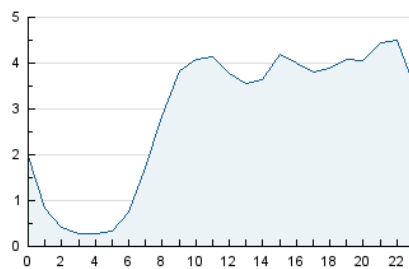

2. Seccions (Nacional)

	PÀGINES	%
HOME	20.638	14.45 %
RESTA	122.213	85.55 %

3. Per dia del mes (Nacional)

Dia	N. únics	Visites	Pàgines	Dia	N. únics	Visites	Pàgines	Dia	N. únics	Visites	Pàgines
1	2.078	2.360	4.311	11	2.010	2.420	5.175	21	1.653	1.896	3.607
2	2.216	2.565	5.642	12	2.293	2.678	6.203	22	1.711	1.978	3.566
3	2.237	2.566	5.951	13	2.547	2.897	5.222	23	1.779	2.045	4.469
4	2.084	2.444	5.217	14	1.746	2.019	3.432	24	1.373	1.585	2.957
5	3.295	3.948	8.261	15	1.785	2.013	3.605	25	1.125	1.352	2.674
6	1.881	2.137	4.056	16	1.848	2.127	5.003	26	1.482	1.737	3.413
7	1.514	1.774	3.583	17	2.076	2.417	4.948	27	1.717	1.995	4.648
8	1.862	2.134	4.757	18	1.811	2.066	4.690	28	1.522	1.783	4.071
9	2.156	2.570	5.411	19	2.145	2.444	5.400	29	1.723	2.019	4.013
10	2.107	2.545	5.676	20	2.455	2.788	5.420	30	1.822	2.146	4.476
								31	1.279	1.515	2.994

4. Gràfiques (Nacional)

4.1 Per dia de la setmana (promig)

N. únics / Visites (x 100)

Pàgines (x 100)

4.2 Per franja horària (promig)

Visites (x 1000)

Pàgines (x 1000)

4.3 Per mesos