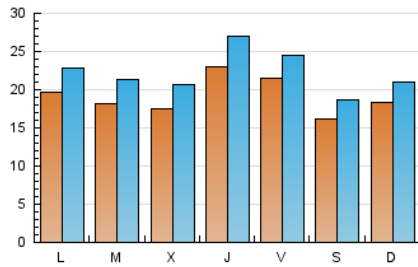

4. Gràfiques (Nacional)

4.1 Per dia de la setmana (promig)

N. únics / Visites (x 100)