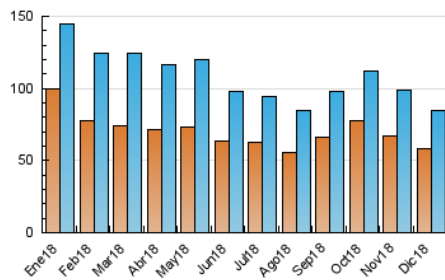

4.3 Per mesos

N. únics / Visites (x 1000)