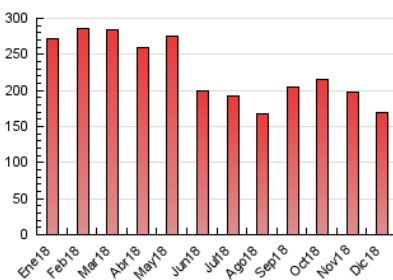

Pàgines (x 1000)