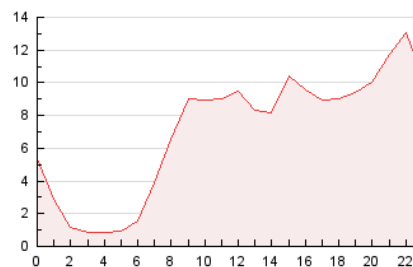

2. Seccions (Nacional)

	PÀGINES	%
HOME	6.345	3.74 %
RESTA	163.106	96.26 %

3. Per dia del mes (Nacional)

Dia	N. únics	Visites	Pàgines	Dia	N. únics	Visites	Pàgines	Dia	N. únics	Visites	Pàgines
1	2.103	2.444	4.753	11	2.476	2.921	6.237	21	2.530	2.920	5.682
2	2.409	2.806	5.352	12	2.446	2.910	6.607	22	1.898	2.198	4.220
3	2.627	3.135	6.746	13	2.662	3.122	6.777	23	1.972	2.282	4.315
4	2.572	3.100	6.902	14	2.624	3.055	6.468	24	1.695	1.952	3.719
5	2.972	3.474	7.502	15	1.969	2.258	4.429	25	1.466	1.729	3.325
6	2.653	3.075	5.858	16	2.333	2.667	5.021	26	2.014	2.284	4.795
7	2.318	2.705	5.529	17	2.523	2.949	6.155	27	2.394	2.836	5.936
8	2.093	2.468	5.025	18	2.348	2.725	5.677	28	2.301	2.714	5.659
9	2.454	2.807	5.526	19	2.197	2.583	5.586	29	2.028	2.377	4.637
10	2.785	3.275	6.610	20	2.158	2.535	5.194	30	2.124	2.437	5.028
								31	1.625	1.911	4.181

4. Gràfiques (Nacional)

4.1 Per dia de la setmana (promig)

N. únics / Visites (x 100)

Pàgines (x 100)

4.2 Per franja horària (promig)

Visites (x 1000)

Pàgines (x 1000)

4.3 Per mesos