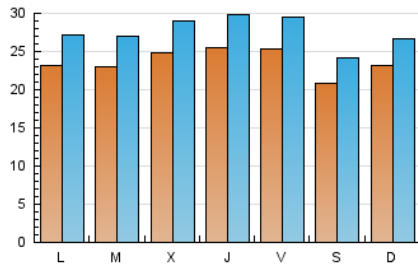

4. Gràfiques (Nacional i Internacional)

4.1 Per dia de la setmana (promig)

N. únics / Visites (x 100)