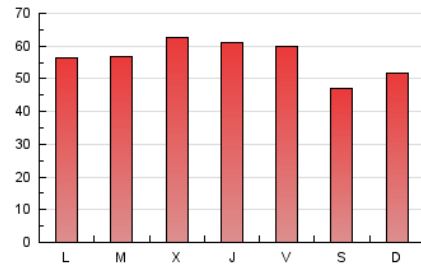

Pàgines (x 100)