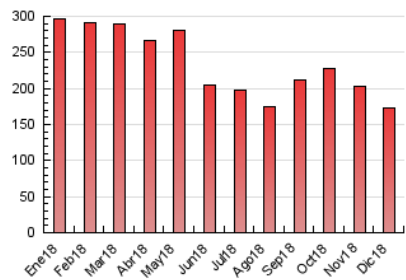

Pàgines (x 1000)