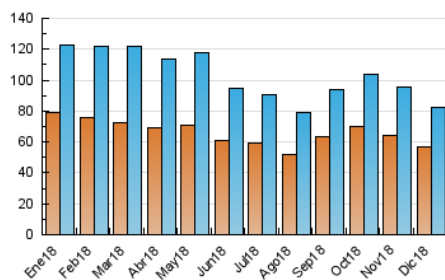

4.3 Per mesos

N. únics / Visites (x 1000)