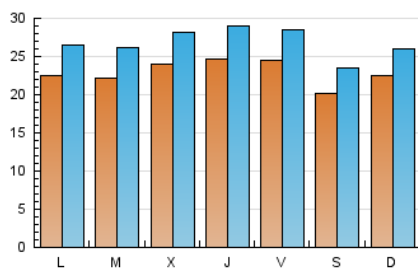

4. Gràfiques (Nacional)

4.1 Per dia de la setmana (promig)

N. únics / Visites (x 100)