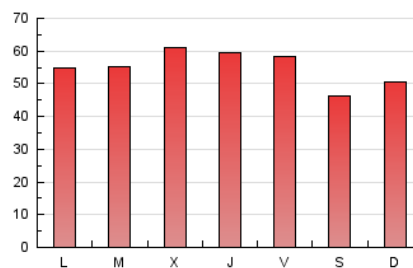

Pàgines (x 100)