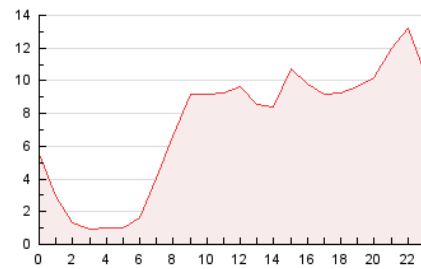

2. Seccions (Nacional i Internacional)

	PÀGINES	%
HOME	6.522	3.76 %
RESTA	167.138	96.24 %

3. Per dia del mes (Nacional i Internacional)

Dia	N. únics	Visites	Pàgines	Dia	N. únics	Visites	Pàgines	Dia	N. únics	Visites	Pàgines
1	2.175	2.519	4.874	11	2.573	3.042	6.469	21	2.603	3.000	5.810
2	2.488	2.889	5.515	12	2.541	3.016	6.781	22	1.942	2.243	4.272
3	2.718	3.234	6.911	13	2.752	3.229	6.996	23	2.022	2.335	4.397
4	2.659	3.195	7.084	14	2.731	3.170	6.654	24	1.739	1.999	3.806
5	3.083	3.601	7.690	15	2.027	2.322	4.516	25	1.518	1.782	3.393
6	2.756	3.190	6.030	16	2.405	2.742	5.110	26	2.070	2.343	4.880
7	2.417	2.817	5.710	17	2.580	3.011	6.248	27	2.466	2.909	6.040
8	2.156	2.539	5.146	18	2.418	2.800	5.789	28	2.361	2.779	5.778
9	2.525	2.886	5.646	19	2.269	2.659	5.726	29	2.087	2.440	4.734
10	2.876	3.377	6.909	20	2.230	2.614	5.352	30	2.173	2.490	5.115
								31	1.677	1.971	4.279

4. Gràfiques (Nacional i Internacional)

4.1 Per dia de la setmana (promig)

N. únics / Visites (x 100)

Pàgines (x 100)

4.2 Per franja horària (promig)

Visites (x 1000)

Pàgines (x 1000)

4.3 Per mesos