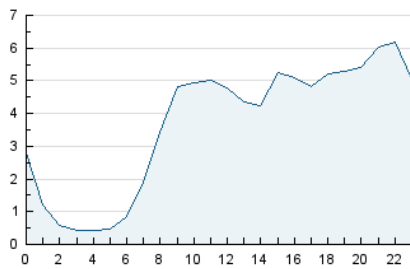

2. Seccions (Nacional i Internacional)

	PÀGINES	%
HOME	6.522	3.76 %
RESTA	167.138	96.24 %

3. Per dia del mes (Nacional i Internacional)

Dia	N. únics	Visites	Pàgines	Dia	N. únics	Visites	Pàgines	Dia	N. únics	Visites	Pàgines
1	2.175	2.519	4.874	11	2.573	3.042	6.469	21	2.603	3.000	5.810
2	2.488	2.889	5.515	12	2.541	3.016	6.781	22	1.942	2.243	4.272
3	2.718	3.234	6.911	13	2.752	3.229	6.996	23	2.022	2.335	4.397
4	2.659	3.195	7.084	14	2.731	3.170	6.654	24	1.739	1.999	3.806
5	3.083	3.601	7.690	15	2.027	2.322	4.516	25	1.518	1.782	3.393
6	2.756	3.190	6.030	16	2.405	2.742	5.110	26	2.070	2.343	4.880
7	2.417	2.817	5.710	17	2.580	3.011	6.248	27	2.466	2.909	6.040
8	2.156	2.539	5.146	18	2.418	2.800	5.789	28	2.361	2.779	5.778
9	2.525	2.886	5.646	19	2.269	2.659	5.726	29	2.087	2.440	4.734
10	2.876	3.377	6.909	20	2.230	2.614	5.352	30	2.173	2.490	5.115
								31	1.677	1.971	4.279

4. Gràfiques (Nacional i Internacional)

4.1 Per dia de la setmana (promig)

N. únics / Visites (x 100)

Pàgines (x 100)

4.2 Per franja horària (promig)

Visites (x 1000)

Pàgines (x 1000)

4.3 Per mesos