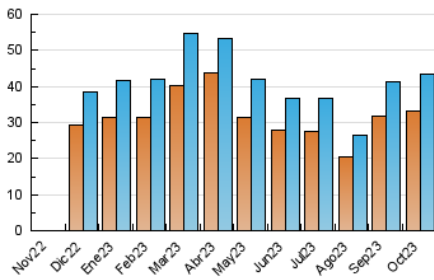

4.2 Por franja horaria (promedio)

Visitas_ (x 1000)

Páginas (x 1000)

4.3 Por meses

N. únicos / Visitas (x 1000)