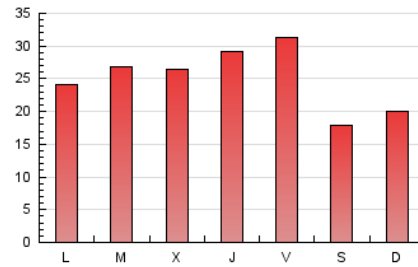

Páginas (x 100)