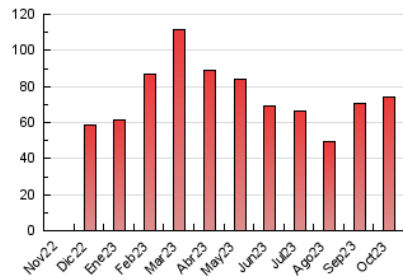

Páginas (x 1000)