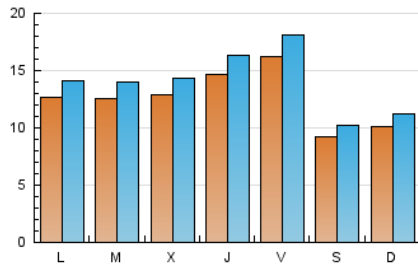

4. Gráficas (Nacional e Internacional)

4.1 Por día de la semana (promedio)

N. únicos / Visitas (x 100)