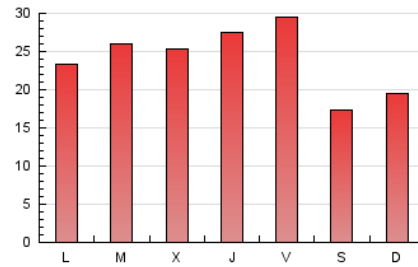

Páginas (x 100)