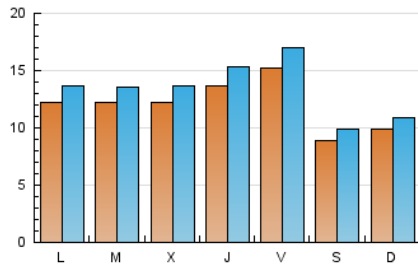

4. Gráficas (Nacional)

4.1 Por día de la semana (promedio)

N. únicos / Visitas (x 100)