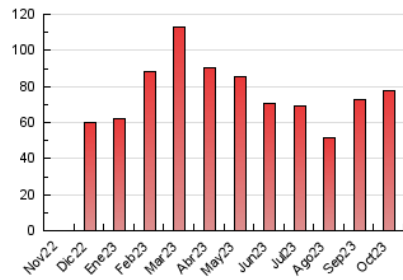

Páginas (x 1000)