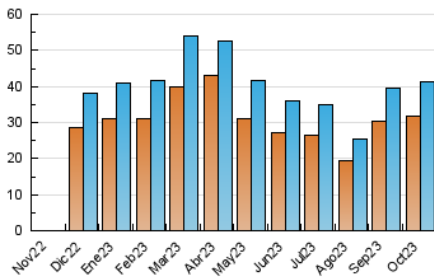

2. Secciones (Nacional)

| | PAGINAS | % |
|--------------|---------|---------|
| HOME | 2.961 | 3.99 % |
| RESTO | 71.312 | 96.01 % |

3. Por día del mes (Nacional)

| Día | N. únicos | Visitas | Páginas | Día | N. únicos | Visitas | Páginas | Día | N. únicos | Visitas | Páginas |
|-----------|-----------|---------|---------|-----------|-----------|---------|---------|-----------|-----------|---------|---------|
| 1 | 999 | 1.102 | 1.886 | 11 | 1.266 | 1.419 | 2.619 | 21 | 840 | 936 | 1.681 |
| 2 | 1.169 | 1.313 | 2.397 | 12 | 1.518 | 1.719 | 2.953 | 22 | 943 | 1.047 | 1.876 |
| 3 | 1.313 | 1.481 | 2.961 | 13 | 975 | 1.089 | 1.993 | 23 | 1.200 | 1.331 | 2.126 |
| 4 | 1.162 | 1.299 | 2.324 | 14 | 787 | 880 | 1.620 | 24 | 1.247 | 1.361 | 2.922 |
| 5 | 1.424 | 1.612 | 2.820 | 15 | 970 | 1.085 | 2.099 | 25 | 1.295 | 1.443 | 2.656 |
| 6 | 1.803 | 2.058 | 3.568 | 16 | 1.148 | 1.288 | 2.201 | 26 | 1.277 | 1.410 | 2.520 |
| 7 | 1.029 | 1.138 | 1.877 | 17 | 1.166 | 1.311 | 2.570 | 27 | 1.657 | 1.818 | 2.965 |
| 8 | 955 | 1.055 | 1.882 | 18 | 1.145 | 1.291 | 2.565 | 28 | 913 | 1.014 | 1.750 |
| 9 | 1.202 | 1.336 | 2.271 | 19 | 1.262 | 1.404 | 2.729 | 29 | 1.055 | 1.175 | 1.982 |
| 10 | 1.079 | 1.191 | 2.438 | 20 | 1.650 | 1.843 | 3.259 | 30 | 1.418 | 1.573 | 2.658 |
| | | | | | | | | 31 | 1.301 | 1.436 | 2.105 |

4. Gráficas (Nacional)

4.1 Por día de la semana (promedio)

N. únicos / Visitas (x 100)

Páginas (x 100)

4.2 Por franja horaria (promedio)

Visitas_ (x 1000)

Páginas (x 1000)

4.3 Por meses

N. únicos / Visitas (x 1000)

Páginas (x 1000)

5. Observaciones

Este Medio Electrónico de Comunicación ha sido medido por la herramienta Google Analytics de Google (GA4)

6. Definiciones básicas (Para más información ver Normas Técnicas para el Control de los Medios Electrónicos de Comunicación)