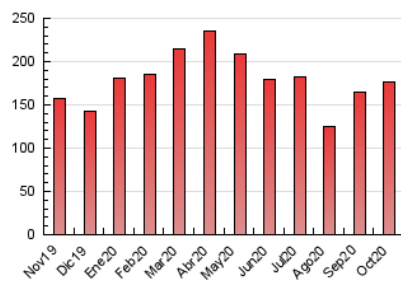

#### 3. Per dia del mes (Nacional)

Dia	N. únics	Visites	Pàgines	Dia	N. únics	Visites	Pàgines	Dia	N. únics	Visites	Pàgines
1	2.627	2.986	8.638	11	1.405	1.591	3.602	21	1.779	2.064	5.440
2	2.170	2.493	7.626	12	1.543	1.750	4.213	22	2.213	2.541	7.216
3	1.609	1.845	4.300	13	1.685	1.950	4.392	23	2.407	2.727	7.927
4	1.741	1.963	4.625	14	1.497	1.754	4.514	24	1.558	1.785	4.549
5	1.790	2.059	5.190	15	2.186	2.485	6.894	25	1.655	1.961	4.995
6	1.851	2.132	5.128	16	2.052	2.351	7.746	26	1.920	2.233	5.620
7	2.001	2.271	4.978	17	1.420	1.639	4.300	27	1.822	2.095	5.108
8	2.278	2.587	6.812	18	1.492	1.714	4.235	28	1.807	2.107	5.457
9	2.267	2.581	7.241	19	1.769	2.081	4.934	29	2.055	2.334	6.890
10	1.487	1.737	4.545	20	1.833	2.131	4.978	30	2.587	2.955	9.086
								31	1.832	2.079	5.003

##### 4.1 Per dia de la setmana (promig)

N. únics / Visites (x 100)

Pàgines (x 100)

##### 4.2 Per franja horària (promig)

Visites (x 1000)

Pàgines (x 1000)

##### 4.3 Per mesos

N. únics / Visites (x 1000)

Pàgines (x 1000)