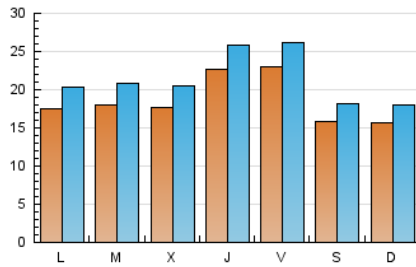

4. Gràfiques (Nacional)

4.1 Per dia de la setmana (promig)

N. únics / Visites (x 100)