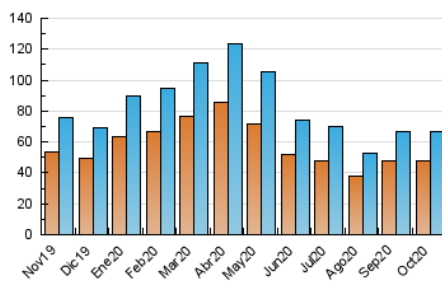

#### 3. Per dia del mes (Nacional)

Dia	N. únics	Visites	Pàgines	Dia	N. únics	Visites	Pàgines	Dia	N. únics	Visites	Pàgines
1	2.627	2.986	8.638	11	1.405	1.591	3.602	21	1.779	2.064	5.440
2	2.170	2.493	7.626	12	1.543	1.750	4.213	22	2.213	2.541	7.216
3	1.609	1.845	4.300	13	1.685	1.950	4.392	23	2.407	2.727	7.927
4	1.741	1.963	4.625	14	1.497	1.754	4.514	24	1.558	1.785	4.549
5	1.790	2.059	5.190	15	2.186	2.485	6.894	25	1.655	1.961	4.995
6	1.851	2.132	5.128	16	2.052	2.351	7.746	26	1.920	2.233	5.620
7	2.001	2.271	4.978	17	1.420	1.639	4.300	27	1.822	2.095	5.108
8	2.278	2.587	6.812	18	1.492	1.714	4.235	28	1.807	2.107	5.457
9	2.267	2.581	7.241	19	1.769	2.081	4.934	29	2.055	2.334	6.890
10	1.487	1.737	4.545	20	1.833	2.131	4.978	30	2.587	2.955	9.086
								31	1.832	2.079	5.003

##### 4.1 Per dia de la setmana (promig)

N. únics / Visites (x 100)

Pàgines (x 100)

##### 4.2 Per franja horària (promig)

Visites (x 1000)

Pàgines (x 1000)

##### 4.3 Per mesos

N. únics / Visites (x 1000)

Pàgines (x 1000)