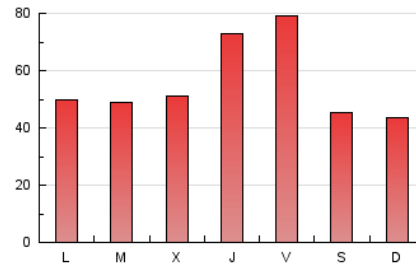

Pàgines (x 100)