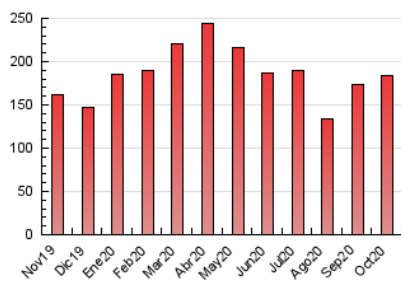

Pàgines (x 1000)