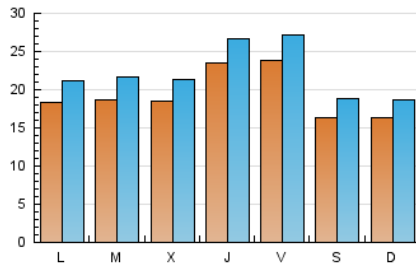

4. Gràfiques (Nacional i Internacional)

4.1 Per dia de la setmana (promig)

N. únics / Visites (x 100)