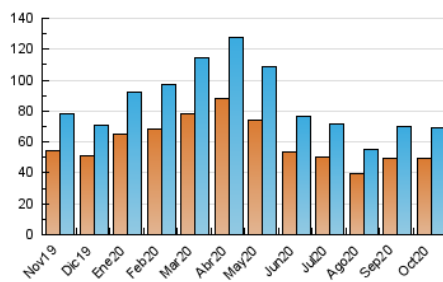

4.3 Per mesos

N. únics / Visites (x 1000)