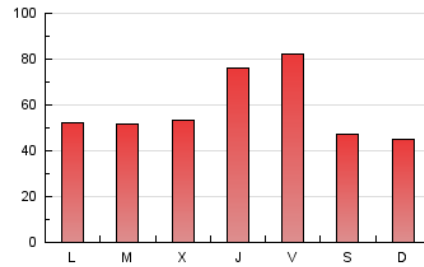

Pàgines (x 100)