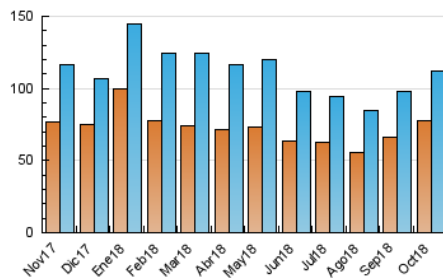

4.3 Per mesos

N. únics / Visites (x 1000)