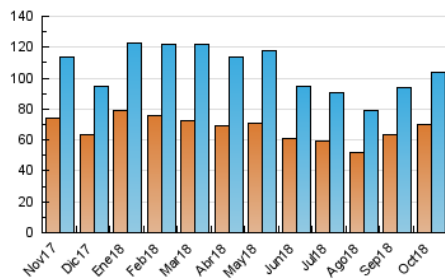

4.3 Per mesos

N. únics / Visites (x 1000)