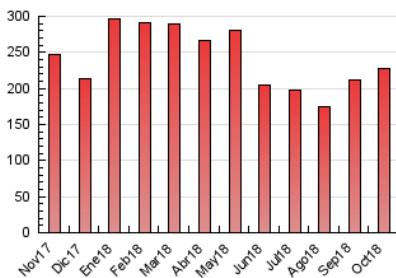

Pàgines (x 1000)