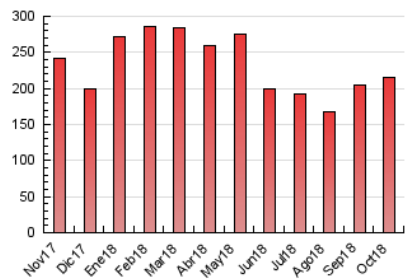

Pàgines (x 1000)