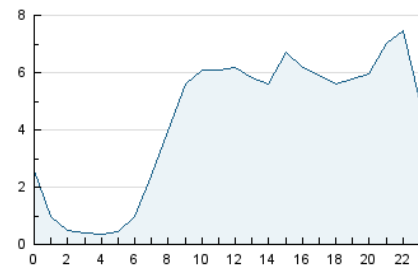

2. Seccions (Nacional)

| | PÀGINES | % |
|--------------|---------|---------|
| HOME | 12.207 | 5.69 % |
| RESTA | 202.409 | 94.31 % |

3. Per dia del mes (Nacional)

| Dia | N. únics | Visites | Pàgines | Dia | N. únics | Visites | Pàgines | Dia | N. únics | Visites | Pàgines |
|-----|----------|---------|---------|-----|----------|---------|---------|-----|----------|---------|---------|
| 1 | 2.717 | 3.245 | 7.290 | 11 | 2.603 | 3.014 | 5.661 | 21 | 2.469 | 2.876 | 5.545 |
| 2 | 2.658 | 3.148 | 7.280 | 12 | 2.572 | 3.079 | 6.951 | 22 | 3.053 | 3.674 | 7.929 |
| 3 | 2.879 | 3.420 | 7.535 | 13 | 2.312 | 2.726 | 5.391 | 23 | 2.865 | 3.434 | 7.447 |
| 4 | 3.407 | 3.940 | 8.112 | 14 | 2.691 | 3.184 | 6.951 | 24 | 2.964 | 3.520 | 7.400 |
| 5 | 3.000 | 3.526 | 7.618 | 15 | 2.920 | 3.479 | 7.502 | 25 | 3.000 | 3.541 | 7.223 |
| 6 | 2.191 | 2.567 | 5.610 | 16 | 2.886 | 3.471 | 7.035 | 26 | 3.530 | 4.099 | 7.918 |
| 7 | 2.787 | 3.272 | 6.359 | 17 | 2.740 | 3.239 | 6.551 | 27 | 2.468 | 2.863 | 5.432 |
| 8 | 3.084 | 3.680 | 8.041 | 18 | 3.549 | 4.131 | 8.275 | 28 | 2.653 | 3.123 | 6.079 |
| 9 | 2.933 | 3.503 | 7.235 | 19 | 3.218 | 3.768 | 7.590 | 29 | 2.854 | 3.363 | 6.542 |
| 10 | 2.702 | 3.253 | 6.898 | 20 | 2.389 | 2.795 | 5.490 | 30 | 2.787 | 3.271 | 6.961 |
| | | | | | | | | 31 | 2.954 | 3.413 | 6.765 |

4. Gràfiques (Nacional)

4.1 Per dia de la setmana (promig)

N. únics / Visites (x 100)

Pàgines (x 100)

4.2 Per franja horària (promig)

Visites (x 1000)

Pàgines (x 1000)

4.3 Per mesos