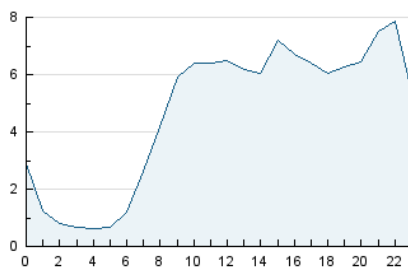

2. Seccions (Nacional i Internacional)

| | PÀGINES | % |
|--------------|---------|---------|
| HOME | 12.516 | 5.52 % |
| RESTA | 214.394 | 94.48 % |

3. Per dia del mes (Nacional i Internacional)

| Dia | N. únics | Visites | Pàgines | Dia | N. únics | Visites | Pàgines | Dia | N. únics | Visites | Pàgines |
|-----|----------|---------|---------|-----|----------|---------|---------|-----|----------|---------|---------|
| 1 | 2.862 | 3.404 | 7.555 | 11 | 2.773 | 3.199 | 5.912 | 21 | 2.697 | 3.118 | 5.930 |
| 2 | 2.817 | 3.330 | 7.580 | 12 | 2.745 | 3.270 | 7.209 | 22 | 3.312 | 3.965 | 8.375 |
| 3 | 3.039 | 3.611 | 7.904 | 13 | 2.509 | 2.941 | 5.675 | 23 | 3.245 | 3.835 | 8.042 |
| 4 | 3.575 | 4.121 | 8.388 | 14 | 2.865 | 3.375 | 7.214 | 24 | 3.349 | 3.938 | 8.006 |
| 5 | 3.146 | 3.686 | 7.904 | 15 | 3.165 | 3.747 | 7.867 | 25 | 3.437 | 4.031 | 7.965 |
| 6 | 2.343 | 2.728 | 5.866 | 16 | 3.153 | 3.758 | 7.426 | 26 | 3.883 | 4.499 | 8.510 |
| 7 | 2.954 | 3.459 | 6.612 | 17 | 2.956 | 3.468 | 6.896 | 27 | 2.773 | 3.197 | 5.896 |
| 8 | 3.288 | 3.905 | 8.349 | 18 | 3.809 | 4.412 | 8.637 | 28 | 2.999 | 3.498 | 6.537 |
| 9 | 3.146 | 3.737 | 7.645 | 19 | 3.462 | 4.026 | 7.939 | 29 | 3.303 | 3.836 | 7.168 |
| 10 | 2.941 | 3.516 | 7.282 | 20 | 2.567 | 2.988 | 5.773 | 30 | 3.223 | 3.746 | 7.596 |
| | | | | | | | | 31 | 3.281 | 3.788 | 7.252 |

4. Gràfiques (Nacional i Internacional)

4.1 Per dia de la setmana (promig)

N. únics / Visites (x 100)

Pàgines (x 100)

4.2 Per franja horària (promig)

Visites (x 1000)

Pàgines (x 1000)

4.3 Per mesos