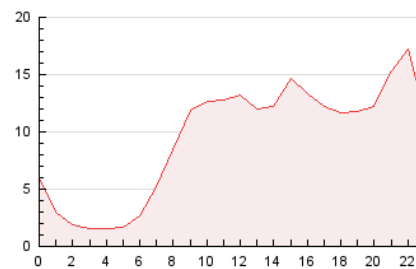

2. Seccions (Nacional i Internacional)

| | PÀGINES | % |
|--------------|---------|---------|
| HOME | 12.516 | 5.52 % |
| RESTA | 214.394 | 94.48 % |

3. Per dia del mes (Nacional i Internacional)

| Dia | N. únics | Visites | Pàgines | Dia | N. únics | Visites | Pàgines | Dia | N. únics | Visites | Pàgines |
|-----|----------|---------|---------|-----|----------|---------|---------|-----|----------|---------|---------|
| 1 | 2.862 | 3.404 | 7.555 | 11 | 2.773 | 3.199 | 5.912 | 21 | 2.697 | 3.118 | 5.930 |
| 2 | 2.817 | 3.330 | 7.580 | 12 | 2.745 | 3.270 | 7.209 | 22 | 3.312 | 3.965 | 8.375 |
| 3 | 3.039 | 3.611 | 7.904 | 13 | 2.509 | 2.941 | 5.675 | 23 | 3.245 | 3.835 | 8.042 |
| 4 | 3.575 | 4.121 | 8.388 | 14 | 2.865 | 3.375 | 7.214 | 24 | 3.349 | 3.938 | 8.006 |
| 5 | 3.146 | 3.686 | 7.904 | 15 | 3.165 | 3.747 | 7.867 | 25 | 3.437 | 4.031 | 7.965 |
| 6 | 2.343 | 2.728 | 5.866 | 16 | 3.153 | 3.758 | 7.426 | 26 | 3.883 | 4.499 | 8.510 |
| 7 | 2.954 | 3.459 | 6.612 | 17 | 2.956 | 3.468 | 6.896 | 27 | 2.773 | 3.197 | 5.896 |
| 8 | 3.288 | 3.905 | 8.349 | 18 | 3.809 | 4.412 | 8.637 | 28 | 2.999 | 3.498 | 6.537 |
| 9 | 3.146 | 3.737 | 7.645 | 19 | 3.462 | 4.026 | 7.939 | 29 | 3.303 | 3.836 | 7.168 |
| 10 | 2.941 | 3.516 | 7.282 | 20 | 2.567 | 2.988 | 5.773 | 30 | 3.223 | 3.746 | 7.596 |
| | | | | | | | | 31 | 3.281 | 3.788 | 7.252 |

4. Gràfiques (Nacional i Internacional)

4.1 Per dia de la setmana (promig)

N. únics / Visites (x 100)

Pàgines (x 100)

4.2 Per franja horària (promig)

Visites (x 1000)

Pàgines (x 1000)

4.3 Per mesos