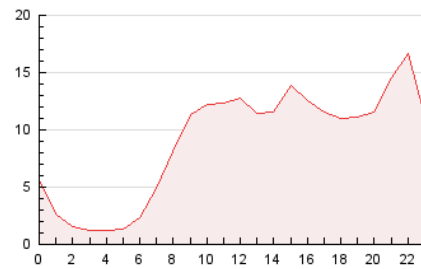

2. Seccions (Nacional)

| | PÀGINES | % |
|--------------|---------|---------|
| HOME | 12.207 | 5.69 % |
| RESTA | 202.409 | 94.31 % |

3. Per dia del mes (Nacional)

| Dia | N. únics | Visites | Pàgines | Dia | N. únics | Visites | Pàgines | Dia | N. únics | Visites | Pàgines |
|-----|----------|---------|---------|-----|----------|---------|---------|-----|----------|---------|---------|
| 1 | 2.717 | 3.245 | 7.290 | 11 | 2.603 | 3.014 | 5.661 | 21 | 2.469 | 2.876 | 5.545 |
| 2 | 2.658 | 3.148 | 7.280 | 12 | 2.572 | 3.079 | 6.951 | 22 | 3.053 | 3.674 | 7.929 |
| 3 | 2.879 | 3.420 | 7.535 | 13 | 2.312 | 2.726 | 5.391 | 23 | 2.865 | 3.434 | 7.447 |
| 4 | 3.407 | 3.940 | 8.112 | 14 | 2.691 | 3.184 | 6.951 | 24 | 2.964 | 3.520 | 7.400 |
| 5 | 3.000 | 3.526 | 7.618 | 15 | 2.920 | 3.479 | 7.502 | 25 | 3.000 | 3.541 | 7.223 |
| 6 | 2.191 | 2.567 | 5.610 | 16 | 2.886 | 3.471 | 7.035 | 26 | 3.530 | 4.099 | 7.918 |
| 7 | 2.787 | 3.272 | 6.359 | 17 | 2.740 | 3.239 | 6.551 | 27 | 2.468 | 2.863 | 5.432 |
| 8 | 3.084 | 3.680 | 8.041 | 18 | 3.549 | 4.131 | 8.275 | 28 | 2.653 | 3.123 | 6.079 |
| 9 | 2.933 | 3.503 | 7.235 | 19 | 3.218 | 3.768 | 7.590 | 29 | 2.854 | 3.363 | 6.542 |
| 10 | 2.702 | 3.253 | 6.898 | 20 | 2.389 | 2.795 | 5.490 | 30 | 2.787 | 3.271 | 6.961 |
| | | | | | | | | 31 | 2.954 | 3.413 | 6.765 |

4. Gràfiques (Nacional)

4.1 Per dia de la setmana (promig)

N. únics / Visites (x 100)

Pàgines (x 100)

4.2 Per franja horària (promig)

Visites (x 1000)

Pàgines (x 1000)

4.3 Per mesos