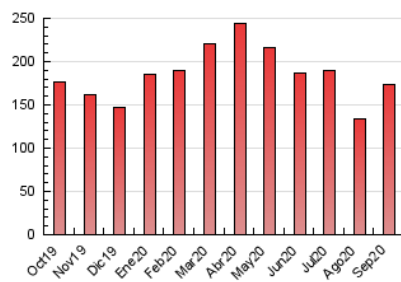

Pàgines (x 1000)