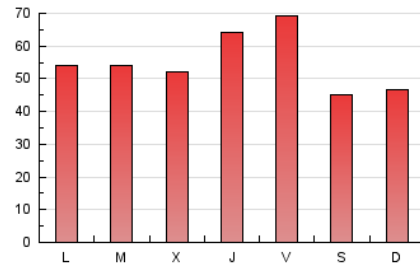

Pàgines (x 100)