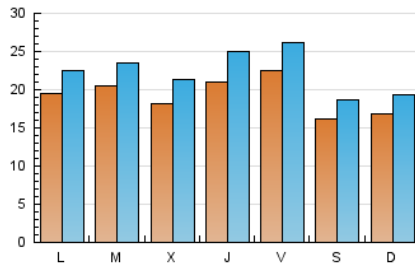

4. Gràfiques (Nacional)

4.1 Per dia de la setmana (promig)

N. únics / Visites (x 100)