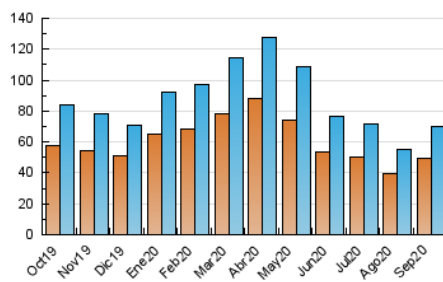

4.3 Per mesos

N. únics / Visites (x 1000)