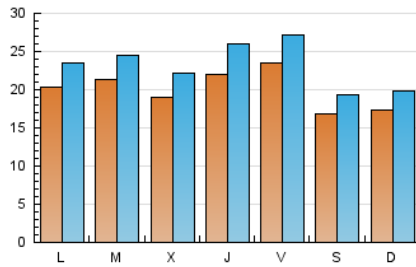

4. Gràfiques (Nacional i Internacional)

4.1 Per dia de la setmana (promig)

N. únics / Visites (x 100)