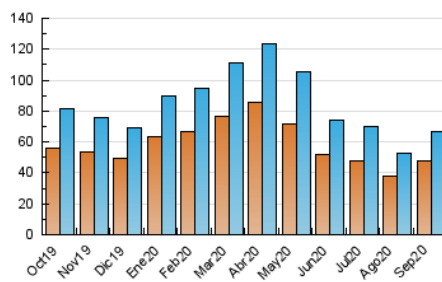

#### 3. Per dia del mes (Nacional)

Dia	N. únics	Visites	Pàgines	Dia	N. únics	Visites	Pàgines	Dia	N. únics	Visites	Pàgines
1	1.749	2.047	5.109	11	1.800	2.048	5.151	21	2.122	2.467	6.224
2	1.727	2.007	4.659	12	1.493	1.699	3.537	22	1.955	2.275	5.719
3	1.892	2.146	5.087	13	1.618	1.873	4.102	23	1.812	2.138	5.508
4	2.340	2.685	7.023	14	1.932	2.199	4.829	24	1.780	2.120	5.204
5	1.572	1.789	4.141	15	1.901	2.169	5.061	25	2.680	3.025	8.651
6	1.622	1.876	4.377	16	1.923	2.221	5.456	26	1.814	2.120	5.943
7	1.933	2.222	5.175	17	2.393	3.044	8.421	27	1.731	2.022	5.403
8	2.808	3.116	6.228	18	2.170	2.679	6.872	28	1.823	2.140	5.401
9	1.895	2.170	4.975	19	1.617	1.856	4.356	29	1.827	2.131	4.923
10	2.341	2.683	6.907	20	1.734	1.965	4.792	30	1.770	2.098	5.445

##### 4.1 Per dia de la setmana (promig)

N. únics / Visites (x 100)

Pàgines (x 100)

##### 4.2 Per franja horària (promig)

Visites (x 1000)

Pàgines (x 1000)

##### 4.3 Per mesos

N. únics / Visites (x 1000)

Pàgines (x 1000)