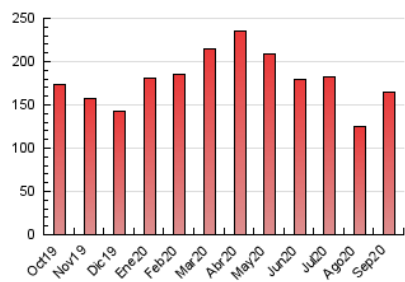

#### 3. Per dia del mes (Nacional)

Dia	N. únics	Visites	Pàgines	Dia	N. únics	Visites	Pàgines	Dia	N. únics	Visites	Pàgines
1	1.749	2.047	5.109	11	1.800	2.048	5.151	21	2.122	2.467	6.224
2	1.727	2.007	4.659	12	1.493	1.699	3.537	22	1.955	2.275	5.719
3	1.892	2.146	5.087	13	1.618	1.873	4.102	23	1.812	2.138	5.508
4	2.340	2.685	7.023	14	1.932	2.199	4.829	24	1.780	2.120	5.204
5	1.572	1.789	4.141	15	1.901	2.169	5.061	25	2.680	3.025	8.651
6	1.622	1.876	4.377	16	1.923	2.221	5.456	26	1.814	2.120	5.943
7	1.933	2.222	5.175	17	2.393	3.044	8.421	27	1.731	2.022	5.403
8	2.808	3.116	6.228	18	2.170	2.679	6.872	28	1.823	2.140	5.401
9	1.895	2.170	4.975	19	1.617	1.856	4.356	29	1.827	2.131	4.923
10	2.341	2.683	6.907	20	1.734	1.965	4.792	30	1.770	2.098	5.445

##### 4.1 Per dia de la setmana (promig)

N. únics / Visites (x 100)

Pàgines (x 100)

##### 4.2 Per franja horària (promig)

Visites (x 1000)

Pàgines (x 1000)

##### 4.3 Per mesos

N. únics / Visites (x 1000)

Pàgines (x 1000)