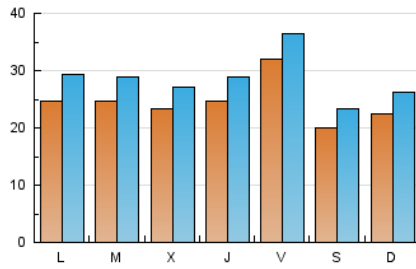

4. Gràfiques (Nacional)

4.1 Per dia de la setmana (promig)

N. únics / Visites (x 100)