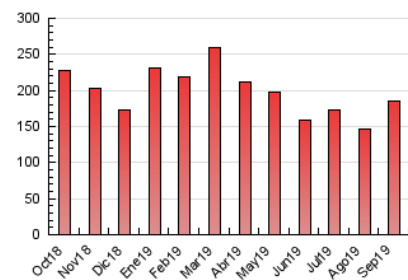

Pàgines (x 1000)