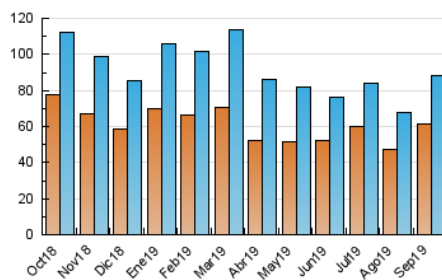

4.3 Per mesos

N. únics / Visites (x 1000)