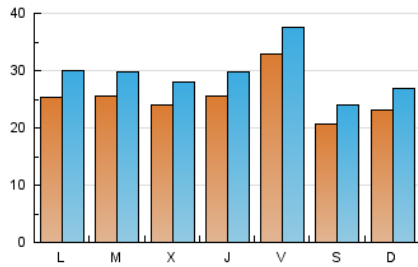

4. Gràfiques (Nacional i Internacional)

4.1 Per dia de la setmana (promig)

N. únics / Visites (x 100)