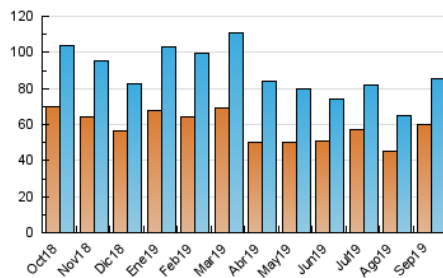

4.3 Per mesos

N. únics / Visites (x 1000)