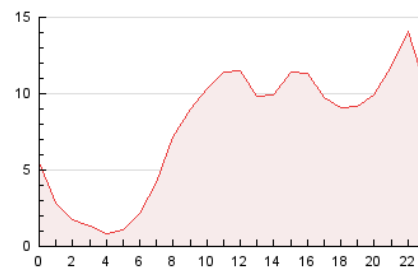

2. Seccions (Nacional i Internacional)

	PÀGINES	%
HOME	14.029	7.55 %
RESTA	171.828	92.45 %

3. Per dia del mes (Nacional i Internacional)

Dia	N. únics	Visites	Pàgines	Dia	N. únics	Visites	Pàgines	Dia	N. únics	Visites	Pàgines
1	1.972	2.355	5.064	11	2.169	2.499	5.047	21	2.186	2.561	4.769
2	2.354	2.817	6.578	12	2.600	2.967	7.026	22	2.180	2.502	5.381
3	2.522	2.904	6.731	13	3.475	3.945	7.512	23	2.663	3.151	6.118
4	2.358	2.741	6.893	14	2.147	2.489	5.303	24	2.542	3.028	6.239
5	2.647	3.100	7.758	15	2.364	2.713	5.645	25	2.375	2.795	5.823
6	3.235	3.736	7.893	16	2.673	3.101	6.158	26	2.317	2.670	5.443
7	2.053	2.346	4.399	17	2.690	3.083	6.370	27	3.008	3.468	7.750
8	3.024	3.487	6.299	18	2.668	3.127	6.499	28	1.867	2.219	4.452
9	2.639	3.049	6.930	19	2.670	3.193	6.907	29	1.963	2.419	5.028
10	2.439	2.857	6.438	20	3.422	3.869	7.208	30	2.353	2.886	6.196

4. Gràfiques (Nacional i Internacional)

4.1 Per dia de la setmana (promig)

N. únics / Visites (x 100)

Pàgines (x 100)

4.2 Per franja horària (promig)

Visites (x 1000)

Pàgines (x 1000)

4.3 Per mesos