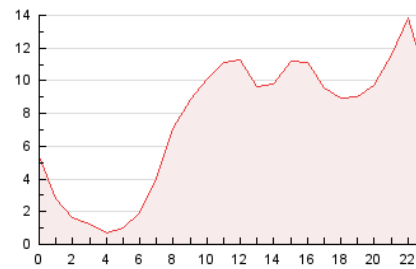

2. Seccions (Nacional)

	PÀGINES	%
HOME	13.914	7.64 %
RESTA	168.108	92.36 %

3. Per dia del mes (Nacional)

Dia	N. únics	Visites	Pàgines	Dia	N. únics	Visites	Pàgines	Dia	N. únics	Visites	Pàgines
1	1.905	2.285	4.971	11	2.106	2.427	4.868	21	2.136	2.504	4.695
2	2.293	2.751	6.476	12	2.452	2.811	6.773	22	2.129	2.445	5.307
3	2.440	2.815	6.587	13	3.358	3.816	7.281	23	2.579	3.063	5.970
4	2.285	2.663	6.754	14	2.095	2.432	5.216	24	2.485	2.966	6.148
5	2.556	3.002	7.589	15	2.312	2.659	5.564	25	2.311	2.724	5.730
6	3.141	3.636	7.741	16	2.599	3.013	6.037	26	2.267	2.615	5.352
7	1.970	2.255	4.283	17	2.618	3.003	6.260	27	2.929	3.383	7.599
8	2.933	3.367	6.154	18	2.598	3.053	6.381	28	1.816	2.166	4.355
9	2.567	2.966	6.769	19	2.595	3.108	6.772	29	1.924	2.375	4.952
10	2.362	2.777	6.285	20	3.337	3.777	7.059	30	2.301	2.830	6.094

4. Gràfiques (Nacional)

4.1 Per dia de la setmana (promig)

N. únics / Visites (x 100)

Pàgines (x 100)

4.2 Per franja horària (promig)

Visites (x 1000)

Pàgines (x 1000)

4.3 Per mesos