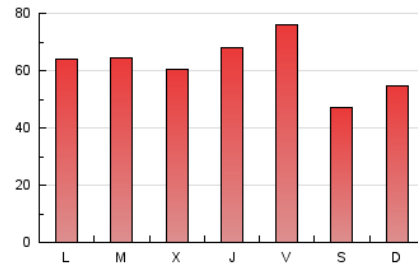

Pàgines (x 100)