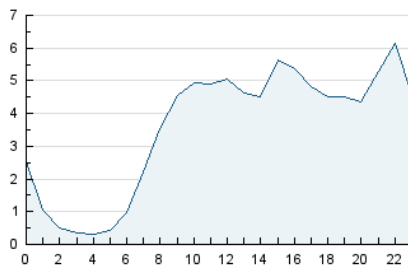

2. Seccions (Nacional)

	PÀGINES	%
HOME	13.914	7.64 %
RESTA	168.108	92.36 %

3. Per dia del mes (Nacional)

Dia	N. únics	Visites	Pàgines	Dia	N. únics	Visites	Pàgines	Dia	N. únics	Visites	Pàgines
1	1.905	2.285	4.971	11	2.106	2.427	4.868	21	2.136	2.504	4.695
2	2.293	2.751	6.476	12	2.452	2.811	6.773	22	2.129	2.445	5.307
3	2.440	2.815	6.587	13	3.358	3.816	7.281	23	2.579	3.063	5.970
4	2.285	2.663	6.754	14	2.095	2.432	5.216	24	2.485	2.966	6.148
5	2.556	3.002	7.589	15	2.312	2.659	5.564	25	2.311	2.724	5.730
6	3.141	3.636	7.741	16	2.599	3.013	6.037	26	2.267	2.615	5.352
7	1.970	2.255	4.283	17	2.618	3.003	6.260	27	2.929	3.383	7.599
8	2.933	3.367	6.154	18	2.598	3.053	6.381	28	1.816	2.166	4.355
9	2.567	2.966	6.769	19	2.595	3.108	6.772	29	1.924	2.375	4.952
10	2.362	2.777	6.285	20	3.337	3.777	7.059	30	2.301	2.830	6.094

4. Gràfiques (Nacional)

4.1 Per dia de la setmana (promig)

N. únics / Visites (x 100)

Pàgines (x 100)

4.2 Per franja horària (promig)

Visites (x 1000)

Pàgines (x 1000)

4.3 Per mesos