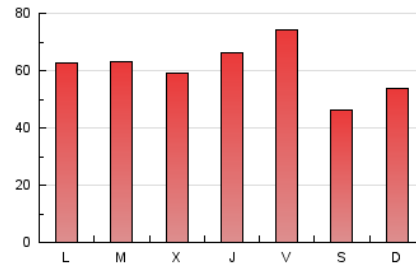

Pàgines (x 100)