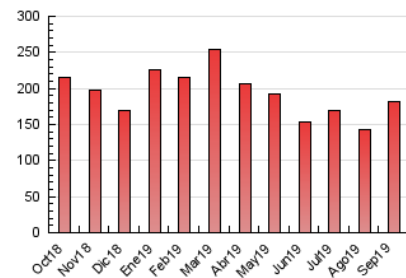

Pàgines (x 1000)