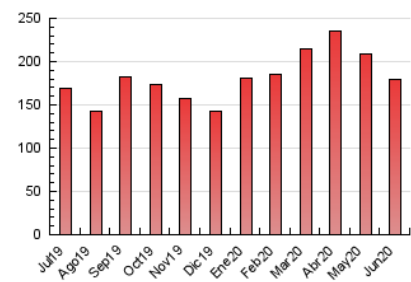

Pàgines (x 1000)