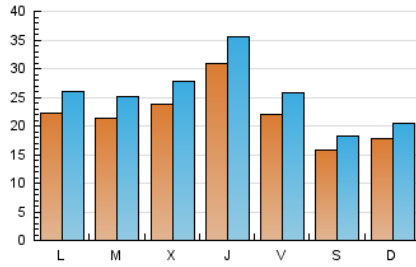

4. Gràfiques (Nacional i Internacional)

4.1 Per dia de la setmana (promig)

N. únics / Visites (x 100)