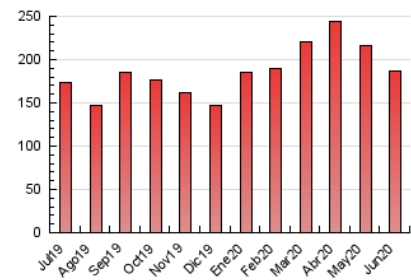

Pàgines (x 1000)