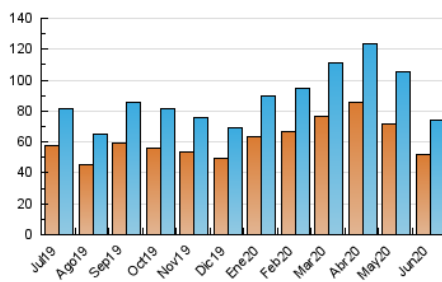

4.3 Per mesos

N. únics / Visites (x 1000)