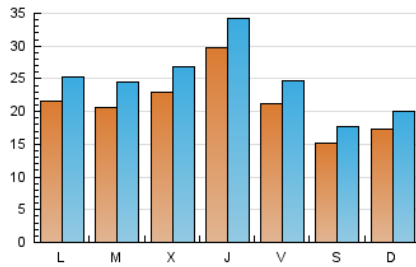

4. Gràfiques (Nacional)

4.1 Per dia de la setmana (promig)

N. únics / Visites (x 100)