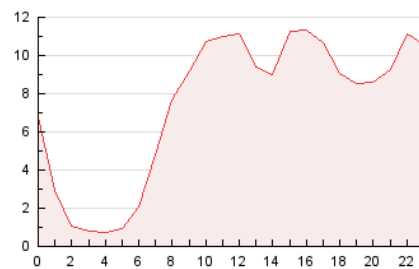

#### 3. Per dia del mes (Nacional)

Dia	N. únics	Visites	Pàgines	Dia	N. únics	Visites	Pàgines	Dia	N. únics	Visites	Pàgines
1	2.266	2.678	5.332	11	3.695	4.228	11.683	21	1.511	1.730	4.025
2	2.599	3.024	5.833	12	2.090	2.479	6.245	22	1.788	2.085	4.819
3	2.706	3.146	6.697	13	1.641	1.950	4.928	23	1.598	1.854	4.233
4	3.277	3.843	7.912	14	1.769	2.057	4.812	24	1.690	1.937	4.393
5	2.182	2.569	5.032	15	2.273	2.613	6.361	25	1.993	2.281	5.663
6	1.618	1.854	3.656	16	2.181	2.655	6.986	26	2.402	2.771	7.306
7	2.055	2.380	4.990	17	2.120	2.563	7.041	27	1.463	1.722	4.442
8	2.531	2.954	6.151	18	2.934	3.340	9.503	28	1.566	1.833	4.347
9	2.039	2.463	6.624	19	1.796	2.079	5.383	29	1.977	2.353	6.295
10	2.653	3.088	8.712	20	1.357	1.563	3.652	30	1.865	2.219	5.634

4. Gràfiques (Nacional)

4.1 Per dia de la setmana (promig)

N. únics / Visites (x 100)

Pàgines (x 100)

4.2 Per franja horària (promig)

Visites (x 1000)

Pàgines (x 1000)

4.3 Per mesos