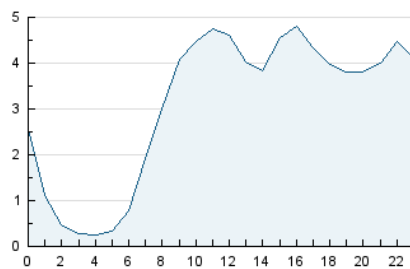

#### 3. Per dia del mes (Nacional)

Dia	N. únics	Visites	Pàgines	Dia	N. únics	Visites	Pàgines	Dia	N. únics	Visites	Pàgines
1	2.266	2.678	5.332	11	3.695	4.228	11.683	21	1.511	1.730	4.025
2	2.599	3.024	5.833	12	2.090	2.479	6.245	22	1.788	2.085	4.819
3	2.706	3.146	6.697	13	1.641	1.950	4.928	23	1.598	1.854	4.233
4	3.277	3.843	7.912	14	1.769	2.057	4.812	24	1.690	1.937	4.393
5	2.182	2.569	5.032	15	2.273	2.613	6.361	25	1.993	2.281	5.663
6	1.618	1.854	3.656	16	2.181	2.655	6.986	26	2.402	2.771	7.306
7	2.055	2.380	4.990	17	2.120	2.563	7.041	27	1.463	1.722	4.442
8	2.531	2.954	6.151	18	2.934	3.340	9.503	28	1.566	1.833	4.347
9	2.039	2.463	6.624	19	1.796	2.079	5.383	29	1.977	2.353	6.295
10	2.653	3.088	8.712	20	1.357	1.563	3.652	30	1.865	2.219	5.634

4. Gràfiques (Nacional)

4.1 Per dia de la setmana (promig)

N. únics / Visites (x 100)

Pàgines (x 100)

4.2 Per franja horària (promig)

Visites (x 1000)

Pàgines (x 1000)

4.3 Per mesos