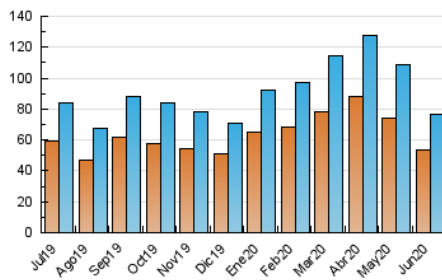

4.3 Per mesos

N. únics / Visites (x 1000)