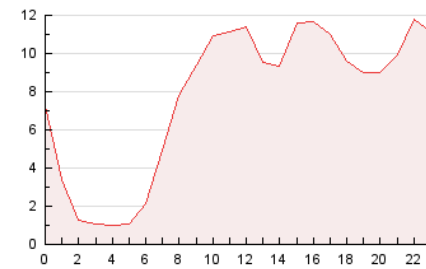

### 3. Per dia del mes (Nacional i Internacional)

Dia	N. únics	Visites	Pàgines	Dia	N. únics	Visites	Pàgines	Dia	N. únics	Visites	Pàgines
1	2.337	2.761	5.565	11	3.790	4.337	12.102	21	1.557	1.778	4.157
2	2.681	3.115	6.014	12	2.157	2.559	6.469	22	1.838	2.138	4.991
3	2.774	3.219	6.908	13	1.695	2.014	5.099	23	1.672	1.931	4.596
4	3.416	4.004	8.231	14	1.819	2.110	4.986	24	1.789	2.051	4.790
5	2.289	2.698	5.428	15	2.325	2.669	6.525	25	2.089	2.388	6.063
6	1.683	1.934	3.903	16	2.249	2.735	7.265	26	2.504	2.883	7.734
7	2.108	2.440	5.102	17	2.219	2.672	7.475	27	1.503	1.763	4.542
8	2.613	3.042	6.288	18	3.032	3.452	9.997	28	1.614	1.887	4.493
9	2.098	2.535	6.839	19	1.855	2.142	5.575	29	2.041	2.418	6.466
10	2.727	3.171	9.074	20	1.404	1.618	3.882	30	1.926	2.285	5.855

4. Gràfiques (Nacional i Internacional)

4.1 Per dia de la setmana (promig)

N. únics / Visites (x 100)

Pàgines (x 100)

4.2 Per franja horària (promig)

Visites (x 1000)

Pàgines (x 1000)

4.3 Per mesos