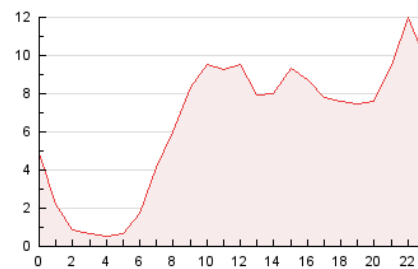

2. Seccions (Nacional)

	PÀGINES	%
HOME	8.135	5.28 %
RESTA	145.888	94.72 %

3. Per dia del mes (Nacional)

Dia	N. únics	Visites	Pàgines	Dia	N. únics	Visites	Pàgines	Dia	N. únics	Visites	Pàgines
1	1.452	1.688	3.495	11	2.395	2.802	5.874	21	2.589	2.920	5.276
2	1.546	1.783	3.652	12	2.318	2.742	5.999	22	1.673	1.894	3.626
3	2.057	2.419	6.359	13	2.316	2.756	6.352	23	1.492	1.707	3.221
4	2.256	2.652	5.706	14	2.693	3.092	6.215	24	2.172	2.472	4.543
5	2.211	2.595	5.721	15	1.683	1.997	3.834	25	2.354	2.698	5.516
6	2.109	2.488	5.436	16	1.983	2.309	4.867	26	2.177	2.551	5.651
7	2.381	2.756	5.196	17	2.523	2.968	6.574	27	2.095	2.451	5.358
8	1.589	1.871	3.917	18	2.419	2.805	5.716	28	2.530	2.921	6.115
9	1.790	2.093	4.488	19	2.439	2.829	5.654	29	1.880	2.149	4.282
10	2.004	2.351	5.266	20	2.337	2.740	5.718	30	2.145	2.442	4.396

4. Gràfiques (Nacional)

4.1 Per dia de la setmana (promig)

N. únics / Visites (x 100)

Pàgines (x 100)

4.2 Per franja horària (promig)

Visites (x 1000)

Pàgines (x 1000)

4.3 Per mesos