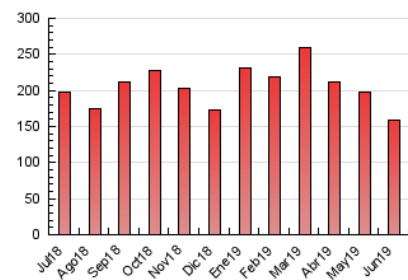

Pàgines (x 1000)