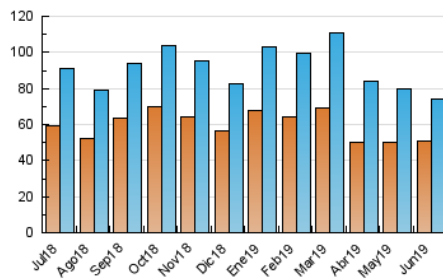

4.3 Per mesos

N. únics / Visites (x 1000)