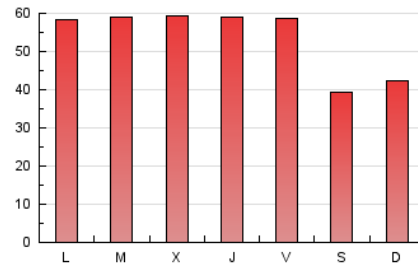

Pàgines (x 100)