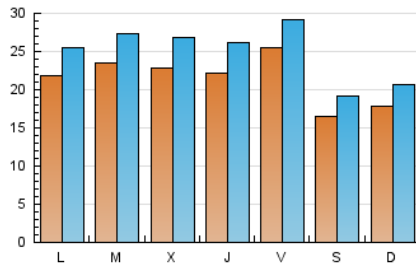

4. Gràfiques (Nacional)

4.1 Per dia de la setmana (promig)

N. únics / Visites (x 100)