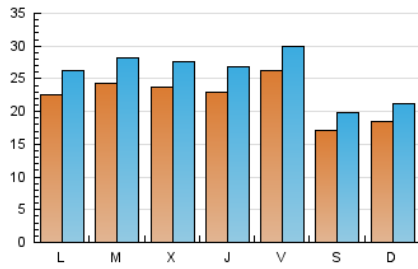

4. Gràfiques (Nacional i Internacional)

4.1 Per dia de la setmana (promig)

N. únics / Visites (x 100)