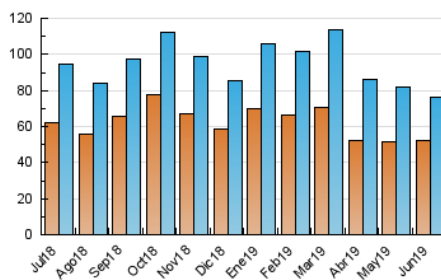

4.3 Per mesos

N. únics / Visites (x 1000)