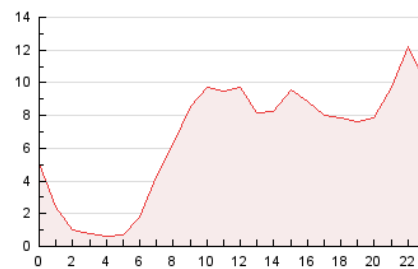

2. Seccions (Nacional i Internacional)

	PÀGINES	%
HOME	8.369	5.28 %
RESTA	150.033	94.72 %

3. Per dia del mes (Nacional i Internacional)

Dia	N. únics	Visites	Pàgines	Dia	N. únics	Visites	Pàgines	Dia	N. únics	Visites	Pàgines
1	1.494	1.735	3.578	11	2.474	2.893	6.133	21	2.653	2.991	5.414
2	1.588	1.829	3.731	12	2.401	2.833	6.161	22	1.735	1.960	3.718
3	2.115	2.483	6.511	13	2.407	2.853	6.559	23	1.551	1.773	3.346
4	2.336	2.743	5.873	14	2.777	3.192	6.465	24	2.249	2.560	4.691
5	2.275	2.665	5.855	15	1.747	2.071	3.970	25	2.418	2.770	5.682
6	2.162	2.547	5.612	16	2.036	2.373	4.993	26	2.254	2.632	5.796
7	2.448	2.831	5.311	17	2.592	3.051	6.716	27	2.161	2.530	5.490
8	1.637	1.924	4.019	18	2.507	2.902	5.861	28	2.601	2.998	6.218
9	1.842	2.151	4.599	19	2.521	2.919	5.862	29	1.941	2.218	4.422
10	2.072	2.424	5.424	20	2.415	2.825	5.882	30	2.203	2.507	4.510

4. Gràfiques (Nacional i Internacional)

4.1 Per dia de la setmana (promig)

N. únics / Visites (x 100)

Pàgines (x 100)

4.2 Per franja horària (promig)

Visites (x 1000)

Pàgines (x 1000)

4.3 Per mesos