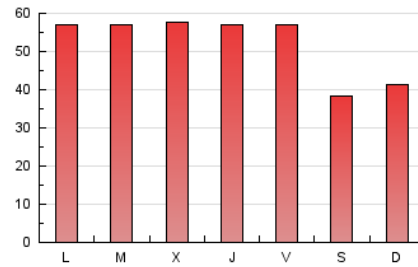

Pàgines (x 100)