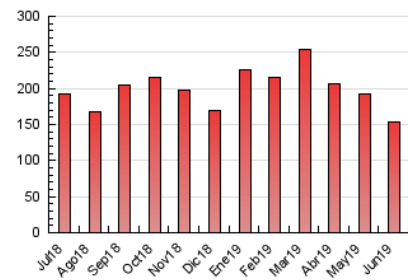

Pàgines (x 1000)