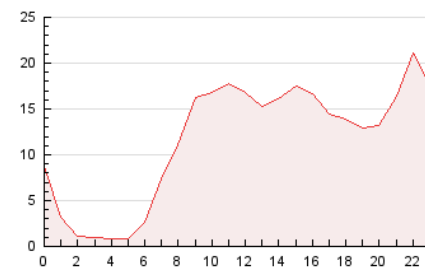

2. Seccions (Nacional)

	PÀGINES	%
HOME	13.293	4.76 %
RESTA	266.196	95.24 %

3. Per dia del mes (Nacional)

Dia	N. únics	Visites	Pàgines	Dia	N. únics	Visites	Pàgines	Dia	N. únics	Visites	Pàgines
1	3.311	4.485	12.333	11	2.904	3.851	7.998	21	2.911	3.652	8.480
2	4.390	5.832	15.098	12	3.681	4.859	11.530	22	2.882	3.566	8.067
3	2.546	3.251	7.995	13	3.926	5.131	11.354	23	2.607	3.219	7.043
4	2.709	3.359	7.831	14	3.109	3.881	9.017	24	2.327	2.824	5.512
5	3.210	4.063	10.418	15	3.150	3.981	9.869	25	2.572	3.137	7.181
6	3.507	4.515	11.970	16	3.187	3.922	9.044	26	3.234	4.034	9.866
7	3.318	4.233	11.012	17	2.166	2.637	5.710	27	3.246	3.979	8.946
8	3.673	5.025	11.997	18	2.302	2.832	7.709	28	3.028	3.769	8.461
9	4.065	5.451	12.190	19	3.249	4.041	9.444	29	3.055	3.717	8.458
10	2.572	3.496	7.444	20	3.128	3.874	9.251	30	2.976	3.604	8.261

4. Gràfiques (Nacional)

4.1 Per dia de la setmana (promig)

N. únics / Visites (x 100)

Pàgines (x 100)

4.2 Per franja horària (promig)

Visites (x 1000)

Pàgines (x 1000)

4.3 Per mesos