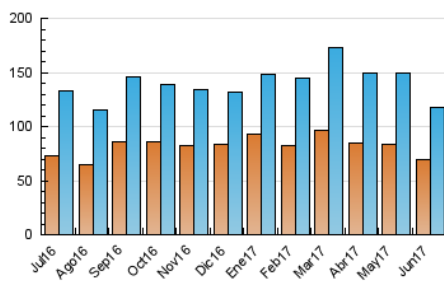

4.3 Per mesos

N. únics / Visites (x 1000)