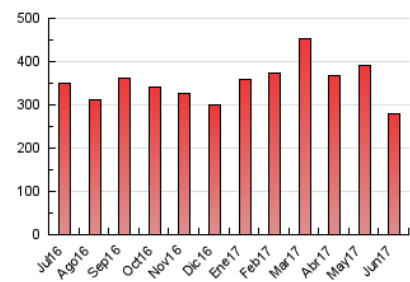

Pàgines (x 1000)