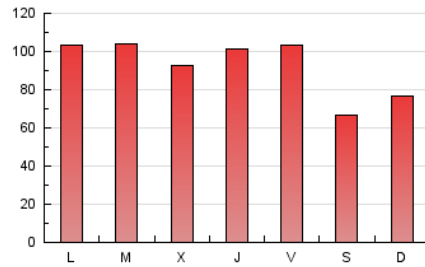

Pàgines (x 100)