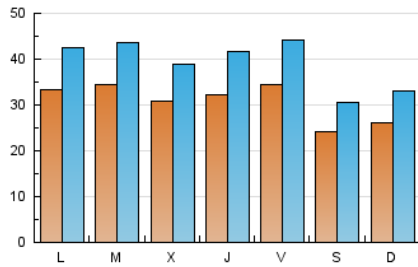

4. Gràfiques (Nacional)

4.1 Per dia de la setmana (promig)

N. únics / Visites (x 100)