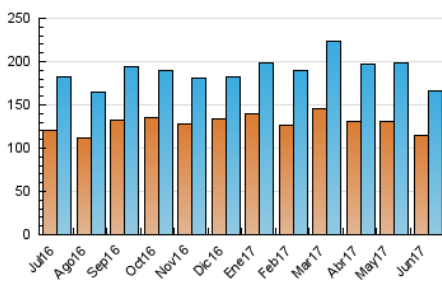

4.3 Per mesos

N. únics / Visites (x 1000)