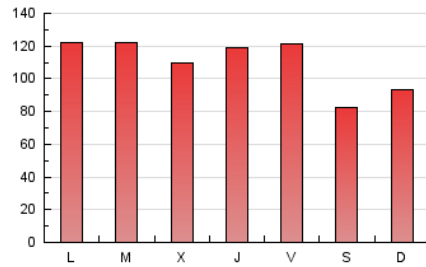

Pàgines (x 100)