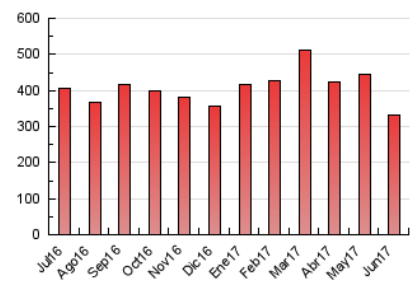

Pàgines (x 1000)