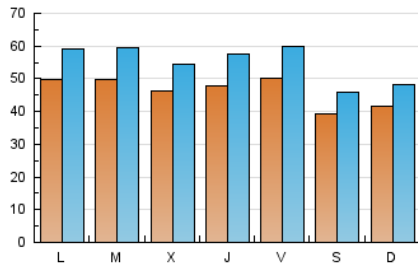

4. Gràfiques (Nacional i Internacional)

4.1 Per dia de la setmana (promig)

N. únics / Visites (x 100)