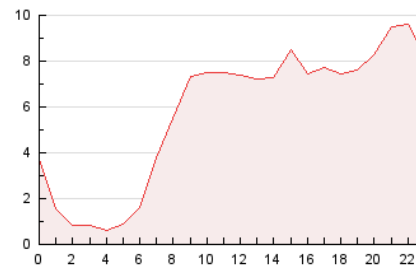

2. Seccions (Nacional i Internacional)

	PÀGINES	%
HOME	5.227	3.79 %
RESTA	132.565	96.21 %

3. Per dia del mes (Nacional i Internacional)

Dia	N. únics	Visites	Pàgines	Dia	N. únics	Visites	Pàgines	Dia	N. únics	Visites	Pàgines
1	1.594	1.822	3.812	11	1.706	2.009	4.803	21	1.676	1.992	4.729
2	1.883	2.168	4.355	12	1.605	1.906	4.162	22	1.344	1.581	3.151
3	1.806	2.126	4.832	13	2.001	2.304	5.140	23	1.346	1.558	3.393
4	1.572	1.878	4.221	14	1.801	2.091	4.633	24	1.497	1.763	3.828
5	2.176	2.574	5.799	15	1.185	1.456	3.643	25	1.613	1.911	4.491
6	1.782	2.111	4.835	16	1.313	1.537	3.799	26	1.511	1.812	4.497
7	2.235	2.592	5.874	17	1.664	1.970	4.709	27	1.738	2.061	5.000
8	1.355	1.576	3.448	18	1.635	1.935	4.631	28	1.832	2.164	5.165
9	1.554	1.798	4.376	19	1.527	1.839	4.592	29	1.253	1.464	3.294
10	1.865	2.211	5.227	20	1.615	1.915	4.876	30	1.414	1.670	3.628
								31	1.736	2.041	4.849

4. Gràfiques (Nacional i Internacional)

4.1 Per dia de la setmana (promig)

N. únics / Visites (x 100)

Pàgines (x 100)

4.2 Per franja horària (promig)

Visites (x 1000)

Pàgines (x 1000)

4.3 Per mesos