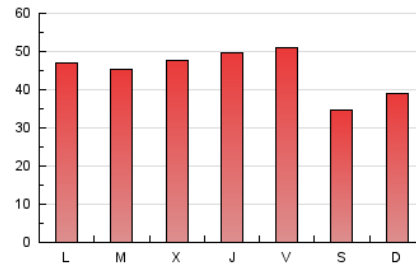

Pàgines (x 100)