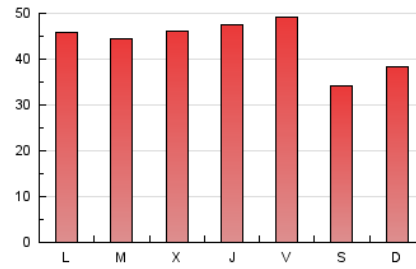

Pàgines (x 100)