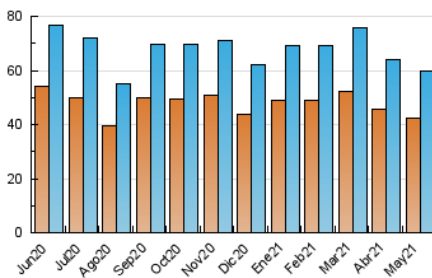

4.3 Per mesos

N. únics / Visites (x 1000)