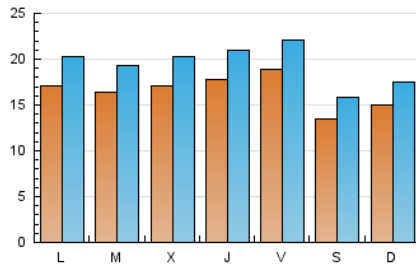

4. Gràfiques (Nacional i Internacional)

4.1 Per dia de la setmana (promig)

N. únics / Visites (x 100)