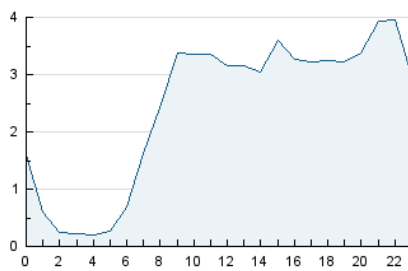

2. Seccions (Nacional)

	PÀGINES	%
HOME	4.952	3.69 %
RESTA	129.176	96.31 %

3. Per dia del mes (Nacional)

Dia	N. únics	Visites	Pàgines	Dia	N. únics	Visites	Pàgines	Dia	N. únics	Visites	Pàgines
1	1.561	1.788	3.767	11	1.669	1.969	4.748	21	1.616	1.928	4.617
2	1.834	2.116	4.271	12	1.571	1.868	4.109	22	1.307	1.540	3.087
3	1.776	2.093	4.744	13	1.908	2.208	4.875	23	1.312	1.522	3.348
4	1.513	1.811	4.026	14	1.768	2.057	4.558	24	1.467	1.731	3.783
5	1.964	2.356	5.495	15	1.156	1.422	3.577	25	1.573	1.866	4.429
6	1.700	2.024	4.654	16	1.281	1.501	3.738	26	1.487	1.786	4.435
7	2.148	2.499	5.674	17	1.634	1.934	4.583	27	1.671	1.993	4.802
8	1.323	1.540	3.399	18	1.603	1.898	4.566	28	1.732	2.062	4.788
9	1.520	1.759	4.279	19	1.482	1.788	4.451	29	1.228	1.438	3.230
10	1.821	2.162	5.130	20	1.533	1.830	4.659	30	1.392	1.647	3.563
								31	1.691	1.992	4.743

4. Gràfiques (Nacional)

4.1 Per dia de la setmana (promig)

N. únics / Visites (x 100)

Pàgines (x 100)

4.2 Per franja horària (promig)

Visites__ (x 1000)

Pàgines (x 1000)

4.3 Per mesos