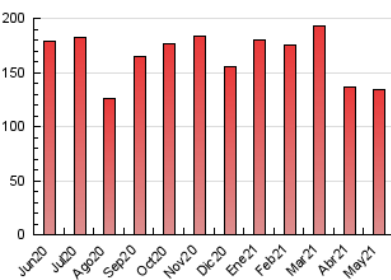

Pàgines (x 1000)