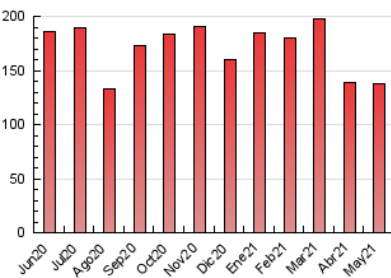

Pàgines (x 1000)