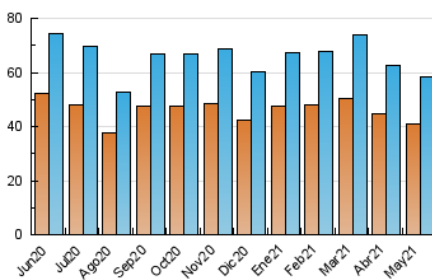

4.3 Per mesos

N. únics / Visites (x 1000)