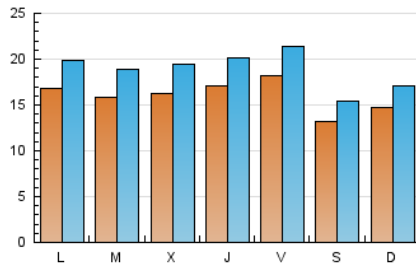

4. Gràfiques (Nacional)

4.1 Per dia de la setmana (promig)

N. únics / Visites (x 100)