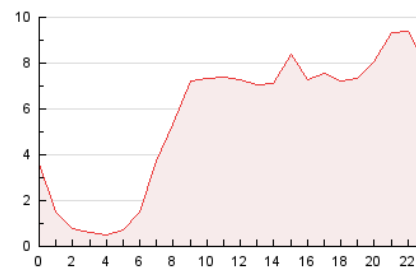

2. Seccions (Nacional)

	PÀGINES	%
HOME	4.952	3.69 %
RESTA	129.176	96.31 %

3. Per dia del mes (Nacional)

Dia	N. únics	Visites	Pàgines	Dia	N. únics	Visites	Pàgines	Dia	N. únics	Visites	Pàgines
1	1.561	1.788	3.767	11	1.669	1.969	4.748	21	1.616	1.928	4.617
2	1.834	2.116	4.271	12	1.571	1.868	4.109	22	1.307	1.540	3.087
3	1.776	2.093	4.744	13	1.908	2.208	4.875	23	1.312	1.522	3.348
4	1.513	1.811	4.026	14	1.768	2.057	4.558	24	1.467	1.731	3.783
5	1.964	2.356	5.495	15	1.156	1.422	3.577	25	1.573	1.866	4.429
6	1.700	2.024	4.654	16	1.281	1.501	3.738	26	1.487	1.786	4.435
7	2.148	2.499	5.674	17	1.634	1.934	4.583	27	1.671	1.993	4.802
8	1.323	1.540	3.399	18	1.603	1.898	4.566	28	1.732	2.062	4.788
9	1.520	1.759	4.279	19	1.482	1.788	4.451	29	1.228	1.438	3.230
10	1.821	2.162	5.130	20	1.533	1.830	4.659	30	1.392	1.647	3.563
								31	1.691	1.992	4.743

4. Gràfiques (Nacional)

4.1 Per dia de la setmana (promig)

N. únics / Visites (x 100)

Pàgines (x 100)

4.2 Per franja horària (promig)

Visites__ (x 1000)

Pàgines (x 1000)

4.3 Per mesos