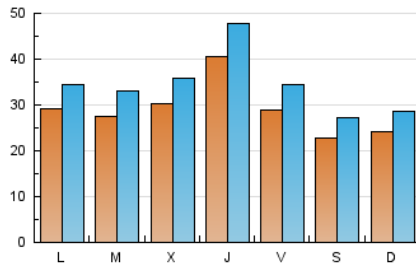

4. Gràfiques (Nacional)

4.1 Per dia de la setmana (promig)

N. únics / Visites (x 100)