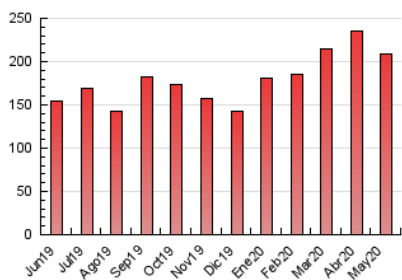

Pàgines (x 1000)