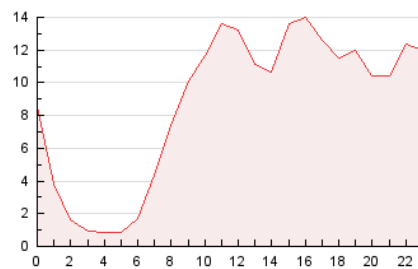

2. Seccions (Nacional)

	PÀGINES	%
HOME	20.312	9.71 %
RESTA	188.929	90.29 %

3. Per dia del mes (Nacional)

Dia	N. únics	Visites	Pàgines	Dia	N. únics	Visites	Pàgines	Dia	N. únics	Visites	Pàgines
1	2.777	3.218	6.126	11	3.471	3.930	7.390	21	3.605	4.274	8.039
2	2.323	2.771	5.169	12	3.311	4.072	7.787	22	2.913	3.504	7.209
3	2.654	3.109	5.408	13	4.118	4.749	8.593	23	2.088	2.589	5.114
4	2.765	3.254	6.061	14	5.408	6.198	11.639	24	2.079	2.533	5.768
5	2.557	2.978	5.501	15	3.055	3.592	7.080	25	2.580	3.249	6.614
6	2.570	2.998	5.867	16	2.686	3.162	7.082	26	2.306	2.858	5.839
7	3.704	4.304	8.216	17	2.646	3.088	6.429	27	2.570	3.058	5.840
8	2.863	3.410	6.891	18	2.880	3.381	6.649	28	3.523	4.288	8.455
9	2.364	2.800	6.181	19	2.786	3.364	7.209	29	2.892	3.454	6.927
10	2.777	3.265	7.486	20	2.887	3.540	7.060	30	1.935	2.296	4.799
								31	1.892	2.248	4.813

4. Gràfiques (Nacional)

4.1 Per dia de la setmana (promig)

N. únics / Visites (x 100)

Pàgines (x 100)

4.2 Per franja horària (promig)

Visites (x 1000)

Pàgines (x 1000)

4.3 Per mesos