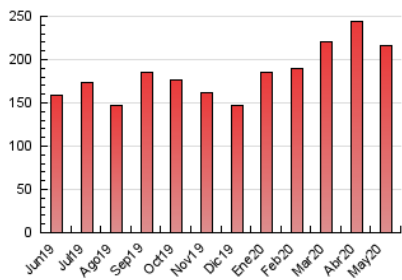

Pàgines (x 1000)