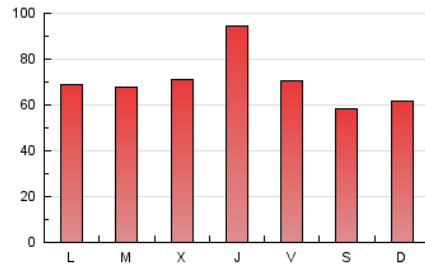

Pàgines (x 100)