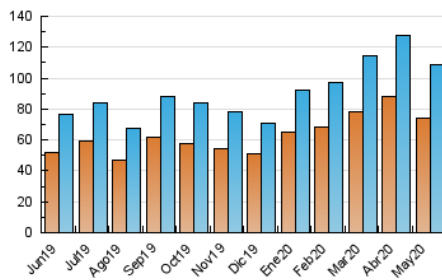

4.3 Per mesos

N. únics / Visites (x 1000)