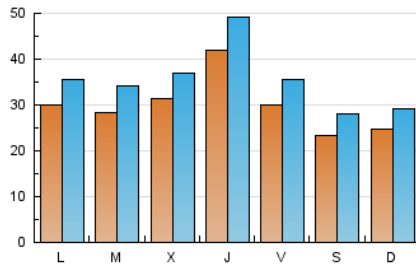

4. Gràfiques (Nacional i Internacional)

4.1 Per dia de la setmana (promig)

N. únics / Visites (x 100)