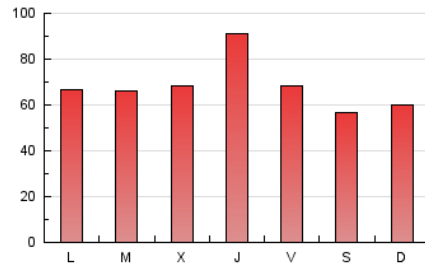

Pàgines (x 100)