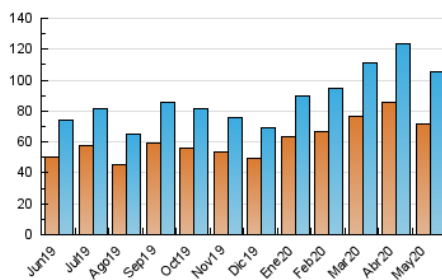

4.3 Per mesos

N. únics / Visites (x 1000)