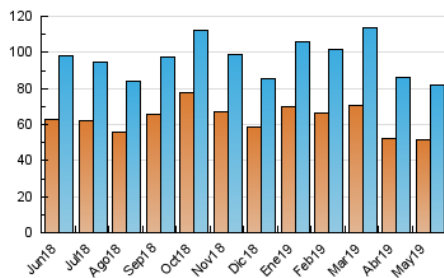

4.3 Per mesos

N. únics / Visites (x 1000)