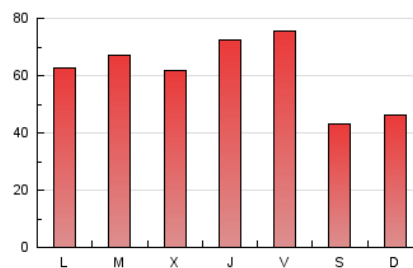

Pàgines (x 100)