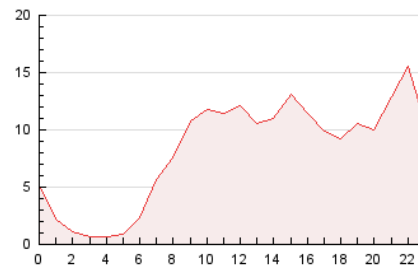

2. Seccions (Nacional i Internacional)

	PÀGINES	%
HOME	8.276	4.19 %
RESTA	189.007	95.81 %

3. Per dia del mes (Nacional i Internacional)

Dia	N. únics	Visites	Pàgines	Dia	N. únics	Visites	Pàgines	Dia	N. únics	Visites	Pàgines
1	1.812	2.165	4.867	11	1.666	2.032	4.868	21	2.191	2.598	5.820
2	2.196	2.683	7.336	12	1.806	2.188	5.289	22	2.337	2.763	6.532
3	3.114	3.654	8.713	13	2.207	2.759	7.414	23	2.093	2.553	6.729
4	1.686	1.970	4.363	14	2.575	3.301	9.304	24	2.792	3.266	7.018
5	1.710	2.090	4.810	15	2.229	2.782	7.202	25	1.707	2.002	4.274
6	2.233	2.675	6.219	16	2.222	2.775	7.125	26	1.584	1.848	4.184
7	2.164	2.628	6.215	17	2.916	3.462	7.547	27	2.049	2.431	5.724
8	2.218	2.747	7.202	18	1.654	1.927	4.172	28	2.143	2.551	6.046
9	2.777	3.383	8.444	19	1.876	2.191	4.612	29	2.120	2.508	5.795
10	2.629	3.206	8.613	20	2.227	2.658	6.354	30	2.142	2.652	7.710
								31	2.648	3.097	6.782

4. Gràfiques (Nacional i Internacional)

4.1 Per dia de la setmana (promig)

N. únics / Visites (x 100)

Pàgines (x 100)

4.2 Per franja horària (promig)

Visites (x 1000)

Pàgines (x 1000)

4.3 Per mesos