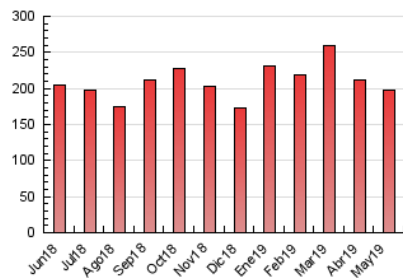

Pàgines (x 1000)