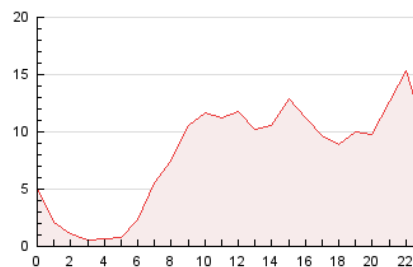

2. Seccions (Nacional)

	PÀGINES	%
HOME	8.013	4.16 %
RESTA	184.601	95.84 %

3. Per dia del mes (Nacional)

Dia	N. únics	Visites	Pàgines	Dia	N. únics	Visites	Pàgines	Dia	N. únics	Visites	Pàgines
1	1.768	2.114	4.732	11	1.620	1.976	4.750	21	2.137	2.539	5.711
2	2.150	2.633	7.224	12	1.758	2.131	5.175	22	2.285	2.705	6.448
3	3.055	3.592	8.591	13	2.149	2.688	7.175	23	2.032	2.487	6.628
4	1.643	1.922	4.267	14	2.505	3.216	9.088	24	2.733	3.203	6.876
5	1.659	2.034	4.705	15	2.177	2.718	7.041	25	1.668	1.956	4.135
6	2.185	2.625	6.117	16	2.168	2.714	6.962	26	1.543	1.798	4.089
7	2.115	2.577	6.103	17	2.844	3.380	7.361	27	1.978	2.353	5.565
8	2.153	2.669	6.997	18	1.617	1.887	4.067	28	2.089	2.490	5.938
9	2.699	3.293	8.247	19	1.840	2.149	4.527	29	2.054	2.440	5.613
10	2.557	3.129	8.427	20	2.187	2.614	6.235	30	2.056	2.557	7.190
								31	2.578	3.022	6.630

4. Gràfiques (Nacional)

4.1 Per dia de la setmana (promig)

N. únics / Visites (x 100)

Pàgines (x 100)

4.2 Per franja horària (promig)

Visites (x 1000)

Pàgines (x 1000)

4.3 Per mesos