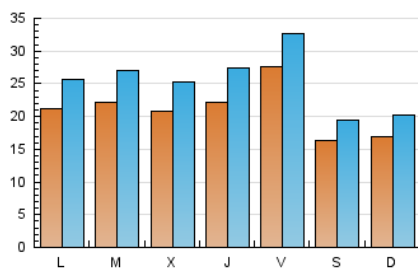

4. Gràfiques (Nacional)

4.1 Per dia de la setmana (promig)

N. únics / Visites (x 100)