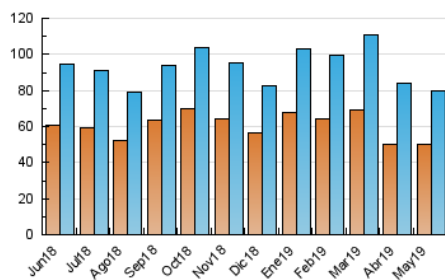

4.3 Per mesos

N. únics / Visites (x 1000)