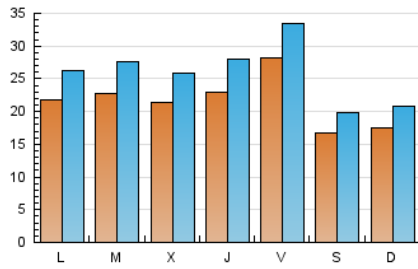

4. Gràfiques (Nacional i Internacional)

4.1 Per dia de la setmana (promig)

N. únics / Visites (x 100)