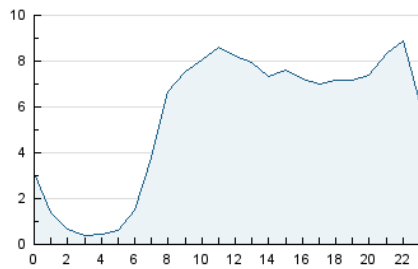

2. Seccions (Nacional i Internacional)

	PÀGINES	%
HOME	8.276	4.19 %
RESTA	189.007	95.81 %

3. Per dia del mes (Nacional i Internacional)

Dia	N. únics	Visites	Pàgines	Dia	N. únics	Visites	Pàgines	Dia	N. únics	Visites	Pàgines
1	1.812	2.165	4.867	11	1.666	2.032	4.868	21	2.191	2.598	5.820
2	2.196	2.683	7.336	12	1.806	2.188	5.289	22	2.337	2.763	6.532
3	3.114	3.654	8.713	13	2.207	2.759	7.414	23	2.093	2.553	6.729
4	1.686	1.970	4.363	14	2.575	3.301	9.304	24	2.792	3.266	7.018
5	1.710	2.090	4.810	15	2.229	2.782	7.202	25	1.707	2.002	4.274
6	2.233	2.675	6.219	16	2.222	2.775	7.125	26	1.584	1.848	4.184
7	2.164	2.628	6.215	17	2.916	3.462	7.547	27	2.049	2.431	5.724
8	2.218	2.747	7.202	18	1.654	1.927	4.172	28	2.143	2.551	6.046
9	2.777	3.383	8.444	19	1.876	2.191	4.612	29	2.120	2.508	5.795
10	2.629	3.206	8.613	20	2.227	2.658	6.354	30	2.142	2.652	7.710
								31	2.648	3.097	6.782

4. Gràfiques (Nacional i Internacional)

4.1 Per dia de la setmana (promig)

N. únics / Visites (x 100)

Pàgines (x 100)

4.2 Per franja horària (promig)

Visites (x 1000)

Pàgines (x 1000)

4.3 Per mesos