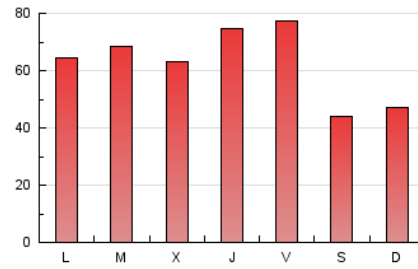

Pàgines (x 100)