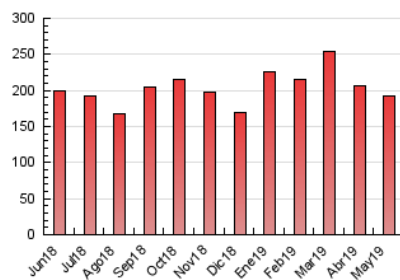

Pàgines (x 1000)