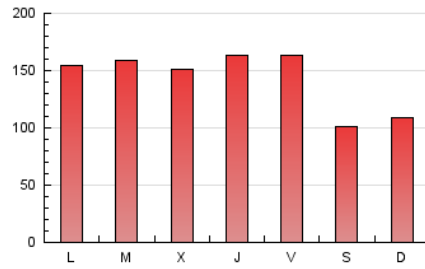

Pàgines (x 100)