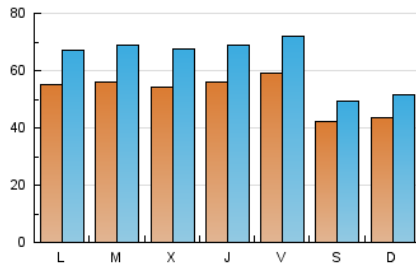

4. Gràfiques (Nacional i Internacional)

4.1 Per dia de la setmana (promig)

N. únics / Visites (x 100)