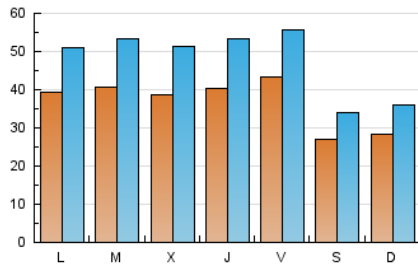

4. Gràfiques (Nacional)

4.1 Per dia de la setmana (promig)

N. únics / Visites (x 100)