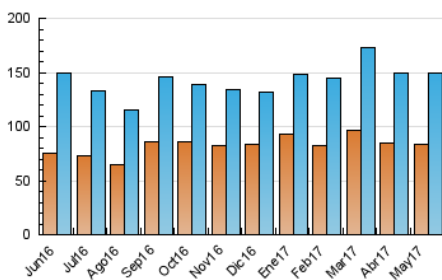

4.3 Per mesos

N. únics / Visites (x 1000)