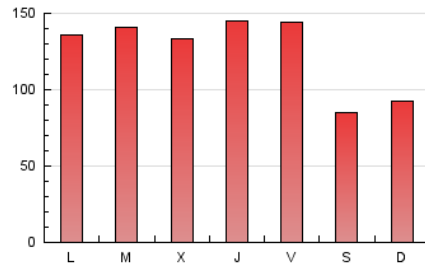

Pàgines (x 100)