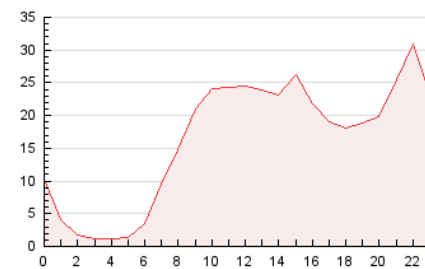

2. Seccions (Nacional)

	PÀGINES	%
HOME	16.764	4.28 %
RESTA	375.274	95.72 %

3. Per dia del mes (Nacional)

Dia	N. únics	Visites	Pàgines	Dia	N. únics	Visites	Pàgines	Dia	N. únics	Visites	Pàgines
1	3.100	3.742	8.809	11	3.884	5.177	14.483	21	2.864	3.587	8.404
2	4.032	5.070	13.312	12	3.959	5.091	12.908	22	4.320	5.456	12.644
3	4.702	6.221	15.152	13	2.556	3.224	8.128	23	3.846	4.952	13.317
4	4.681	6.366	19.109	14	2.803	3.592	9.257	24	3.669	4.759	12.467
5	4.655	6.031	15.365	15	3.814	4.990	13.489	25	3.532	4.607	11.759
6	2.803	3.543	9.185	16	3.901	5.030	12.317	26	4.049	5.413	15.755
7	2.846	3.665	10.613	17	3.846	5.012	12.868	27	2.555	3.406	9.401
8	4.321	5.939	18.856	18	3.971	5.118	12.710	28	2.758	3.558	8.810
9	4.046	5.496	16.141	19	4.624	5.725	13.713	29	4.080	5.351	14.153
10	3.886	5.222	14.548	20	2.830	3.389	7.280	30	4.458	6.066	15.465
								31	3.202	4.521	11.620

4. Gràfiques (Nacional)

4.1 Per dia de la setmana (promig)

N. únics / Visites (x 100)

Pàgines (x 100)

4.2 Per franja horària (promig)

Visites (x 1000)

Pàgines (x 1000)

4.3 Per mesos