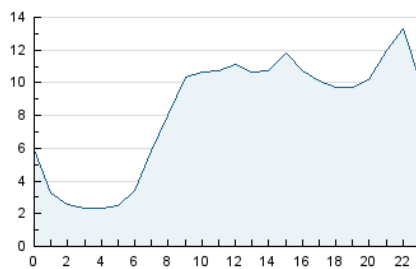

2. Seccions (Nacional i Internacional)

	PÀGINES	%
HOME	17.254	3.87 %
RESTA	428.810	96.13 %

3. Per dia del mes (Nacional i Internacional)

Dia	N. únics	Visites	Pàgines	Dia	N. únics	Visites	Pàgines	Dia	N. únics	Visites	Pàgines
1	4.636	5.304	10.504	11	5.446	6.769	16.237	21	4.369	5.100	9.987
2	5.623	6.690	15.126	12	5.523	6.691	14.749	22	5.867	7.037	14.435
3	6.331	7.874	16.963	13	4.060	4.736	9.726	23	5.408	6.536	15.079
4	6.247	7.966	21.018	14	4.336	5.137	10.886	24	5.238	6.356	14.231
5	6.282	7.703	17.292	15	5.389	6.596	15.284	25	5.087	6.190	13.454
6	4.343	5.097	10.833	16	5.484	6.641	14.108	26	5.629	7.013	17.504
7	4.380	5.221	12.281	17	5.424	6.614	14.705	27	4.054	4.915	10.990
8	5.887	7.546	20.827	18	5.537	6.702	14.410	28	4.276	5.082	10.371
9	5.602	7.088	17.957	19	6.243	7.371	15.570	29	5.689	6.985	15.915
10	5.508	6.871	16.413	20	4.351	4.925	8.910	30	5.845	7.475	17.083
								31	4.617	5.963	13.216

4. Gràfiques (Nacional i Internacional)

4.1 Per dia de la setmana (promig)

N. únics / Visites (x 100)

Pàgines (x 100)

4.2 Per franja horària (promig)

Visites (x 1000)

Pàgines (x 1000)

4.3 Per mesos