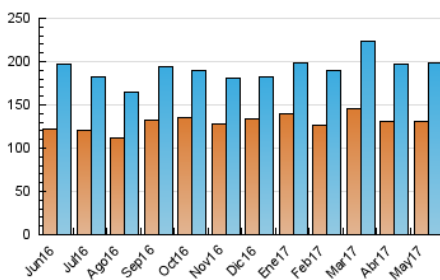

4.3 Per mesos

N. únics / Visites (x 1000)