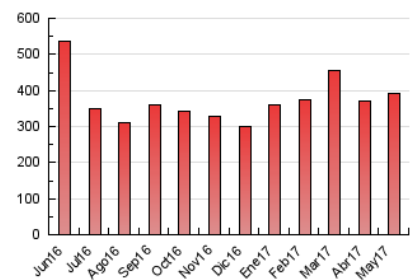

Pàgines (x 1000)