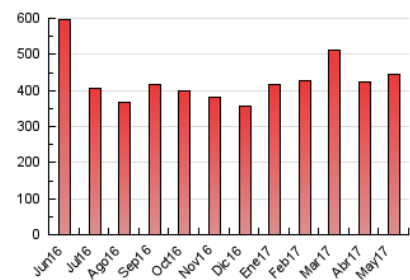

Pàgines (x 1000)