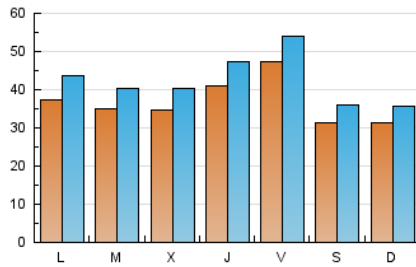

4. Gràfiques (Nacional i Internacional)

4.1 Per dia de la setmana (promig)

N. únics / Visites (x 100)