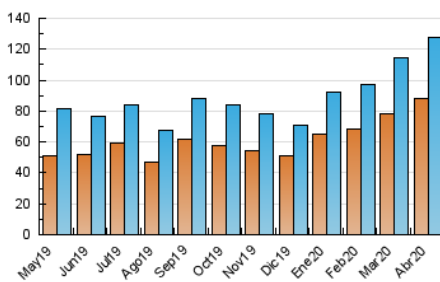

4.3 Per mesos

N. únics / Visites (x 1000)