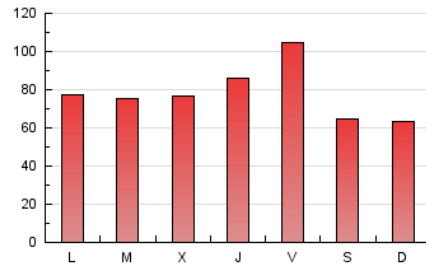

Pàgines (x 100)