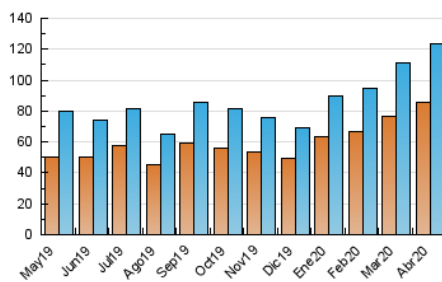

4.3 Per mesos

N. únics / Visites (x 1000)