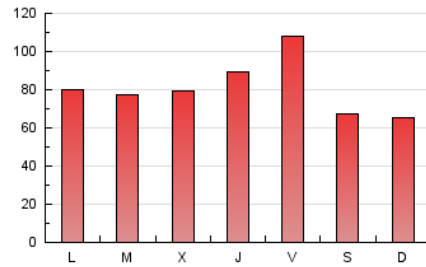

Pàgines (x 100)