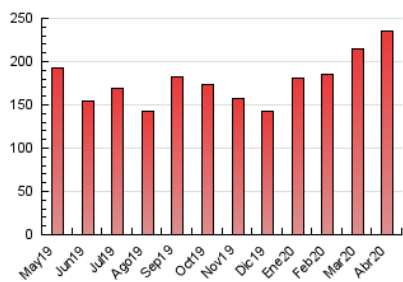

Pàgines (x 1000)