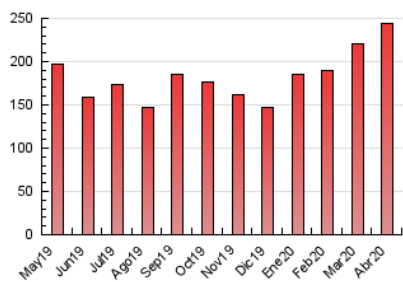

Pàgines (x 1000)