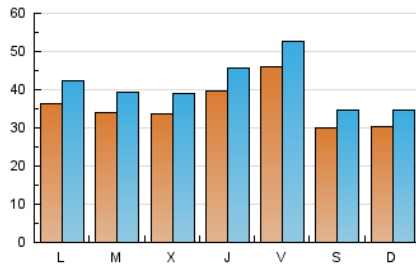

4. Gràfiques (Nacional)

4.1 Per dia de la setmana (promig)

N. únics / Visites (x 100)