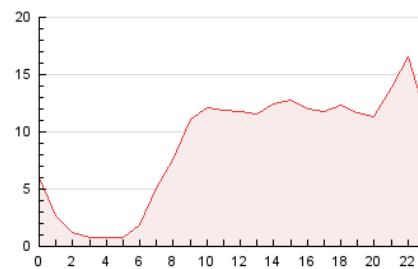

2. Seccions (Nacional i Internacional)

	PÀGINES	%
HOME	9.890	4.67 %
RESTA	201.965	95.33 %

3. Per dia del mes (Nacional i Internacional)

Dia	N. únics	Visites	Pàgines	Dia	N. únics	Visites	Pàgines	Dia	N. únics	Visites	Pàgines
1	3.158	3.997	10.754	11	2.380	3.254	8.632	21	1.734	2.036	4.146
2	2.850	3.684	9.558	12	2.687	3.426	8.032	22	2.087	2.492	5.922
3	2.791	3.648	9.866	13	1.705	2.090	4.998	23	2.232	2.705	6.123
4	2.542	3.364	8.656	14	1.917	2.350	5.381	24	2.075	2.541	6.174
5	3.188	4.058	9.228	15	2.169	2.725	7.177	25	2.211	2.669	6.443
6	2.060	2.528	5.275	16	2.043	2.543	6.704	26	2.847	3.500	8.407
7	2.406	2.981	6.851	17	1.899	2.340	6.019	27	1.804	2.154	4.777
8	3.033	4.046	9.769	18	1.710	2.111	4.945	28	1.656	1.982	4.810
9	2.943	4.248	12.381	19	1.622	1.925	4.100	29	2.143	2.576	5.885
10	2.572	3.742	11.019	20	1.595	1.846	3.849	30	1.991	2.421	5.974

4. Gràfiques (Nacional i Internacional)

4.1 Per dia de la setmana (promig)

N. únics / Visites (x 100)

Pàgines (x 100)

4.2 Per franja horària (promig)

Visites (x 1000)

Pàgines (x 1000)

4.3 Per mesos