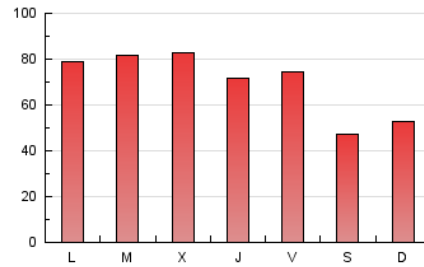

Pàgines (x 100)