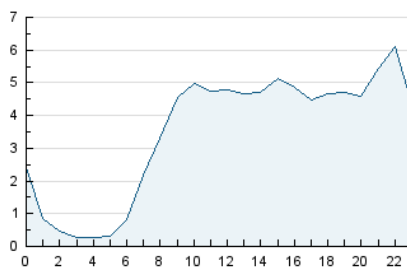

2. Seccions (Nacional)

	PÀGINES	%
HOME	9.646	4.68 %
RESTA	196.331	95.32 %

3. Per dia del mes (Nacional)

Dia	N. únics	Visites	Pàgines	Dia	N. únics	Visites	Pàgines	Dia	N. únics	Visites	Pàgines
1	3.037	3.846	10.096	11	2.311	3.176	8.433	21	1.694	1.990	4.036
2	2.742	3.541	9.041	12	2.612	3.338	7.850	22	2.042	2.435	5.820
3	2.693	3.496	9.265	13	1.667	2.047	4.910	23	2.177	2.639	5.993
4	2.487	3.283	8.453	14	1.829	2.254	5.221	24	2.020	2.474	6.004
5	3.127	3.983	9.074	15	2.120	2.668	7.082	25	2.143	2.595	6.292
6	2.015	2.480	5.215	16	1.987	2.480	6.567	26	2.783	3.427	8.275
7	2.359	2.932	6.777	17	1.843	2.278	5.891	27	1.760	2.103	4.650
8	2.933	3.912	9.387	18	1.656	2.050	4.800	28	1.609	1.930	4.720
9	2.881	4.163	12.086	19	1.558	1.852	3.958	29	2.096	2.527	5.788
10	2.521	3.673	10.771	20	1.539	1.773	3.646	30	1.950	2.373	5.876

4. Gràfiques (Nacional)

4.1 Per dia de la setmana (promig)

N. únics / Visites (x 100)

Pàgines (x 100)

4.2 Per franja horària (promig)

Visites (x 1000)

Pàgines (x 1000)

4.3 Per mesos