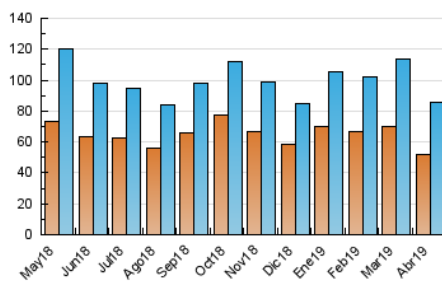

4.3 Per mesos

N. únics / Visites (x 1000)