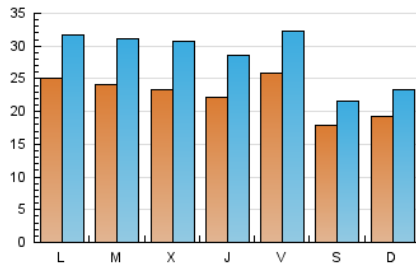

4. Gràfiques (Nacional i Internacional)

4.1 Per dia de la setmana (promig)

N. únics / Visites (x 100)