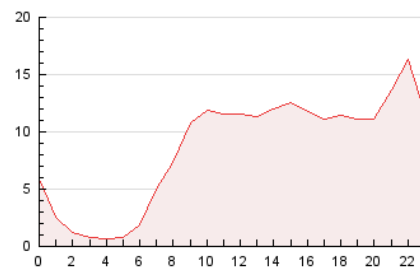

2. Seccions (Nacional)

	PÀGINES	%
HOME	9.646	4.68 %
RESTA	196.331	95.32 %

3. Per dia del mes (Nacional)

Dia	N. únics	Visites	Pàgines	Dia	N. únics	Visites	Pàgines	Dia	N. únics	Visites	Pàgines
1	3.037	3.846	10.096	11	2.311	3.176	8.433	21	1.694	1.990	4.036
2	2.742	3.541	9.041	12	2.612	3.338	7.850	22	2.042	2.435	5.820
3	2.693	3.496	9.265	13	1.667	2.047	4.910	23	2.177	2.639	5.993
4	2.487	3.283	8.453	14	1.829	2.254	5.221	24	2.020	2.474	6.004
5	3.127	3.983	9.074	15	2.120	2.668	7.082	25	2.143	2.595	6.292
6	2.015	2.480	5.215	16	1.987	2.480	6.567	26	2.783	3.427	8.275
7	2.359	2.932	6.777	17	1.843	2.278	5.891	27	1.760	2.103	4.650
8	2.933	3.912	9.387	18	1.656	2.050	4.800	28	1.609	1.930	4.720
9	2.881	4.163	12.086	19	1.558	1.852	3.958	29	2.096	2.527	5.788
10	2.521	3.673	10.771	20	1.539	1.773	3.646	30	1.950	2.373	5.876

4. Gràfiques (Nacional)

4.1 Per dia de la setmana (promig)

N. únics / Visites (x 100)

Pàgines (x 100)

4.2 Per franja horària (promig)

Visites (x 1000)

Pàgines (x 1000)

4.3 Per mesos