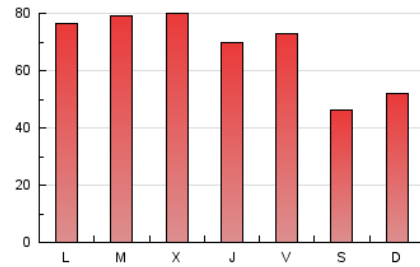

Pàgines (x 100)