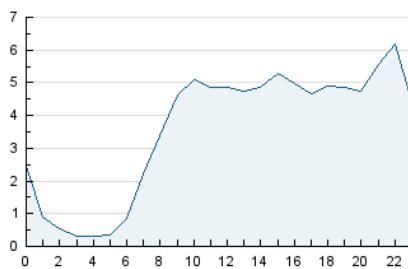

2. Seccions (Nacional i Internacional)

	PÀGINES	%
HOME	9.890	4.67 %
RESTA	201.965	95.33 %

3. Per dia del mes (Nacional i Internacional)

Dia	N. únics	Visites	Pàgines	Dia	N. únics	Visites	Pàgines	Dia	N. únics	Visites	Pàgines
1	3.158	3.997	10.754	11	2.380	3.254	8.632	21	1.734	2.036	4.146
2	2.850	3.684	9.558	12	2.687	3.426	8.032	22	2.087	2.492	5.922
3	2.791	3.648	9.866	13	1.705	2.090	4.998	23	2.232	2.705	6.123
4	2.542	3.364	8.656	14	1.917	2.350	5.381	24	2.075	2.541	6.174
5	3.188	4.058	9.228	15	2.169	2.725	7.177	25	2.211	2.669	6.443
6	2.060	2.528	5.275	16	2.043	2.543	6.704	26	2.847	3.500	8.407
7	2.406	2.981	6.851	17	1.899	2.340	6.019	27	1.804	2.154	4.777
8	3.033	4.046	9.769	18	1.710	2.111	4.945	28	1.656	1.982	4.810
9	2.943	4.248	12.381	19	1.622	1.925	4.100	29	2.143	2.576	5.885
10	2.572	3.742	11.019	20	1.595	1.846	3.849	30	1.991	2.421	5.974

4. Gràfiques (Nacional i Internacional)

4.1 Per dia de la setmana (promig)

N. únics / Visites (x 100)

Pàgines (x 100)

4.2 Per franja horària (promig)

Visites (x 1000)

Pàgines (x 1000)

4.3 Per mesos