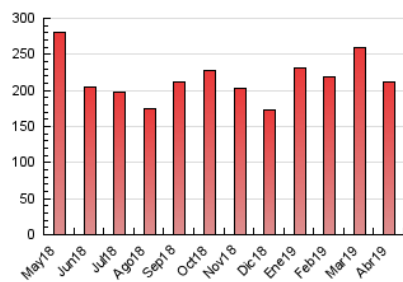

Pàgines (x 1000)