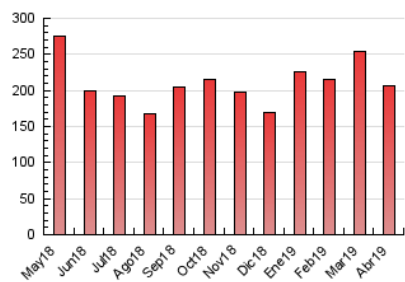

Pàgines (x 1000)