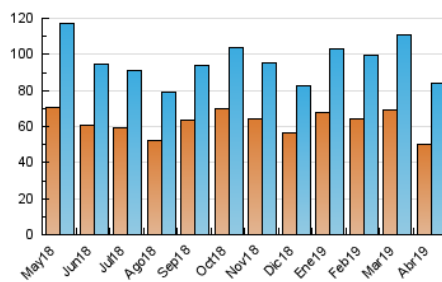

4.3 Per mesos

N. únics / Visites (x 1000)