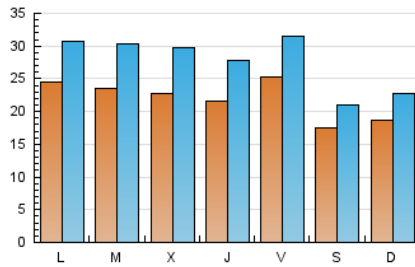

4. Gràfiques (Nacional)

4.1 Per dia de la setmana (promig)

N. únics / Visites (x 100)