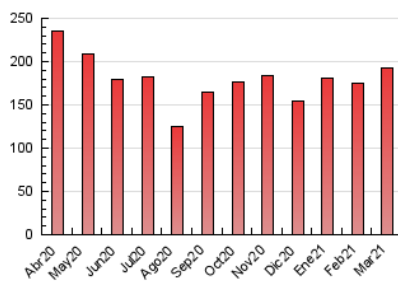

Pàgines (x 1000)