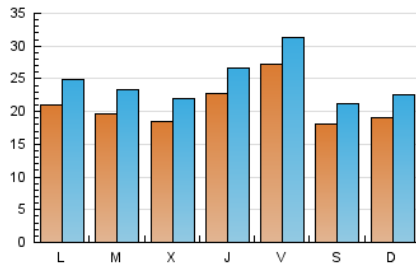

4. Gràfiques (Nacional i Internacional)

4.1 Per dia de la setmana (promig)

N. únics / Visites (x 100)