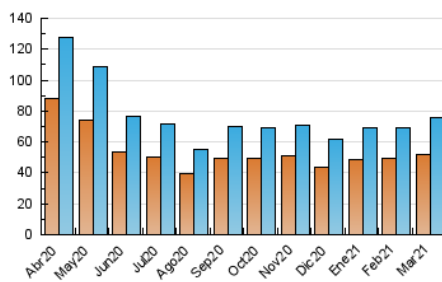

4.3 Per mesos

N. únics / Visites (x 1000)