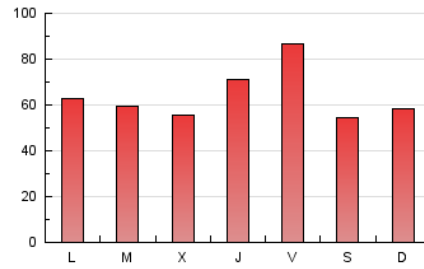

Pàgines (x 100)