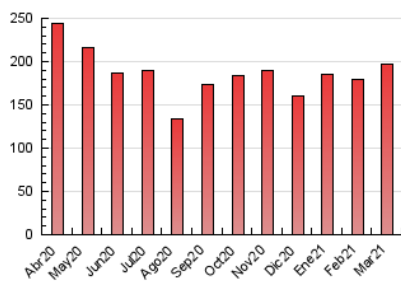

Pàgines (x 1000)