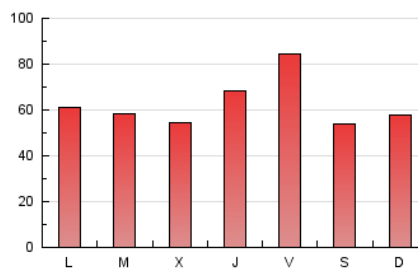

Pàgines (x 100)