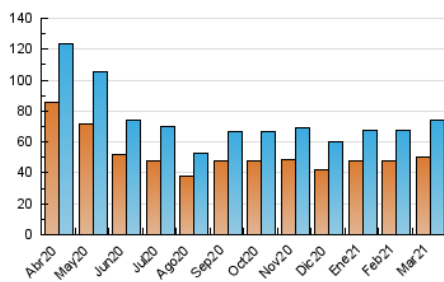

4.3 Per mesos

N. únics / Visites (x 1000)