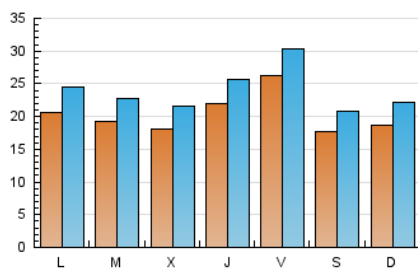

4. Gràfiques (Nacional)

4.1 Per dia de la setmana (promig)

N. únics / Visites (x 100)