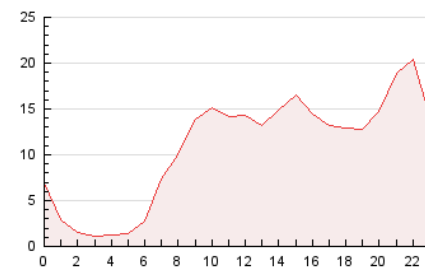

### 3. Per dia del mes (Nacional i Internacional)

Dia	N. únics	Visites	Pàgines	Dia	N. únics	Visites	Pàgines	Dia	N. únics	Visites	Pàgines
1	3.242	3.830	7.677	11	3.657	4.501	10.715	21	2.990	3.769	8.987
2	2.312	2.746	5.538	12	3.453	4.223	8.973	22	3.428	4.159	9.435
3	2.538	2.982	6.788	13	3.612	4.393	9.991	23	2.331	2.865	6.877
4	3.263	3.979	9.130	14	3.547	4.290	9.642	24	2.465	2.973	6.799
5	3.321	4.088	9.082	15	3.702	4.478	10.408	25	2.949	3.672	8.981
6	3.276	3.963	8.164	16	2.470	2.986	6.635	26	2.897	3.633	8.617
7	2.820	3.474	7.761	17	2.713	3.271	7.208	27	2.864	3.638	8.979
8	3.191	3.848	8.484	18	3.456	4.295	10.228	28	2.956	3.690	9.269
9	2.601	3.113	6.684	19	3.188	3.892	8.991	29	3.348	4.177	10.598
10	2.653	3.201	7.186	20	3.104	3.867	8.799	30	2.024	2.530	5.693
								31	2.318	2.877	6.595

4. Gràfiques (Nacional i Internacional)

4.1 Per dia de la setmana (promig)

N. únics / Visites (x 100)

Pàgines (x 100)

4.2 Per franja horària (promig)

Visites (x 1000)

Pàgines (x 1000)

4.3 Per mesos