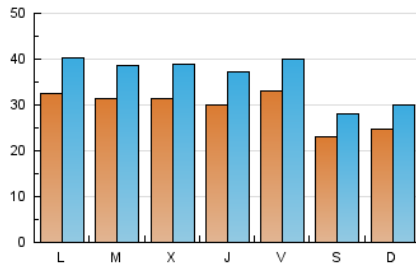

4. Gràfiques (Nacional)

4.1 Per dia de la setmana (promig)

N. únics / Visites (x 100)