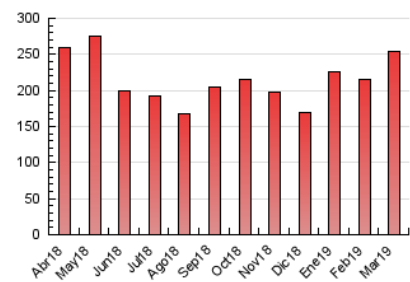

Pàgines (x 1000)