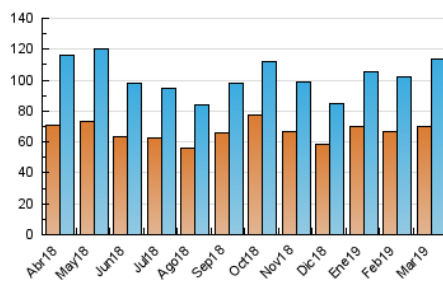

4.3 Per mesos

N. únics / Visites (x 1000)