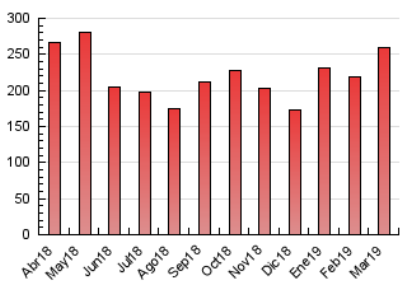

Pàgines (x 1000)