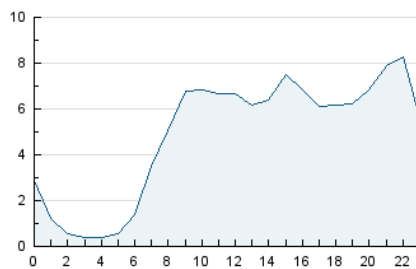

#### 3. Per dia del mes (Nacional)

Dia	N. únics	Visites	Pàgines	Dia	N. únics	Visites	Pàgines	Dia	N. únics	Visites	Pàgines
1	3.162	3.741	7.514	11	3.561	4.385	10.484	21	2.931	3.697	8.772
2	2.267	2.690	5.414	12	3.393	4.145	8.793	22	3.364	4.089	9.259
3	2.479	2.911	6.651	13	3.527	4.294	9.713	23	2.286	2.808	6.725
4	3.197	3.900	8.937	14	3.465	4.189	9.409	24	2.415	2.917	6.698
5	3.249	3.997	8.890	15	3.605	4.364	10.157	25	2.891	3.598	8.699
6	3.213	3.880	8.002	16	2.424	2.932	6.549	26	2.837	3.559	8.463
7	2.759	3.399	7.610	17	2.651	3.205	7.106	27	2.808	3.567	8.815
8	3.127	3.776	8.336	18	3.398	4.225	9.984	28	2.856	3.579	8.742
9	2.547	3.050	6.573	19	3.107	3.799	8.796	29	3.281	4.096	10.411
10	2.581	3.115	7.055	20	3.032	3.782	8.599	30	1.988	2.487	5.591
								31	2.283	2.840	6.522

4. Gràfiques (Nacional)

4.1 Per dia de la setmana (promig)

N. únics / Visites (x 100)

Pàgines (x 100)

4.2 Per franja horària (promig)

Visites (x 1000)

Pàgines (x 1000)

4.3 Per mesos