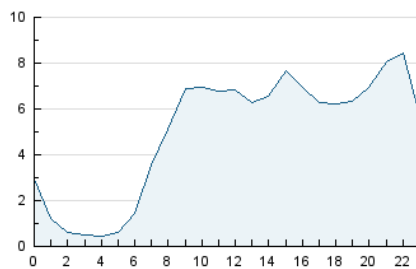

### 3. Per dia del mes (Nacional i Internacional)

Dia	N. únics	Visites	Pàgines	Dia	N. únics	Visites	Pàgines	Dia	N. únics	Visites	Pàgines
1	3.242	3.830	7.677	11	3.657	4.501	10.715	21	2.990	3.769	8.987
2	2.312	2.746	5.538	12	3.453	4.223	8.973	22	3.428	4.159	9.435
3	2.538	2.982	6.788	13	3.612	4.393	9.991	23	2.331	2.865	6.877
4	3.263	3.979	9.130	14	3.547	4.290	9.642	24	2.465	2.973	6.799
5	3.321	4.088	9.082	15	3.702	4.478	10.408	25	2.949	3.672	8.981
6	3.276	3.963	8.164	16	2.470	2.986	6.635	26	2.897	3.633	8.617
7	2.820	3.474	7.761	17	2.713	3.271	7.208	27	2.864	3.638	8.979
8	3.191	3.848	8.484	18	3.456	4.295	10.228	28	2.956	3.690	9.269
9	2.601	3.113	6.684	19	3.188	3.892	8.991	29	3.348	4.177	10.598
10	2.653	3.201	7.186	20	3.104	3.867	8.799	30	2.024	2.530	5.693
								31	2.318	2.877	6.595

4. Gràfiques (Nacional i Internacional)

4.1 Per dia de la setmana (promig)

N. únics / Visites (x 100)

Pàgines (x 100)

4.2 Per franja horària (promig)

Visites (x 1000)

Pàgines (x 1000)

4.3 Per mesos