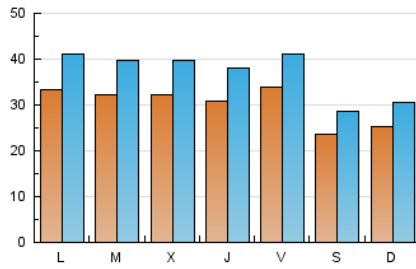

4. Gràfiques (Nacional i Internacional)

4.1 Per dia de la setmana (promig)

N. únics / Visites (x 100)