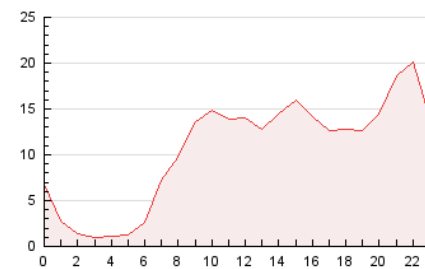

#### 3. Per dia del mes (Nacional)

Dia	N. únics	Visites	Pàgines	Dia	N. únics	Visites	Pàgines	Dia	N. únics	Visites	Pàgines
1	3.162	3.741	7.514	11	3.561	4.385	10.484	21	2.931	3.697	8.772
2	2.267	2.690	5.414	12	3.393	4.145	8.793	22	3.364	4.089	9.259
3	2.479	2.911	6.651	13	3.527	4.294	9.713	23	2.286	2.808	6.725
4	3.197	3.900	8.937	14	3.465	4.189	9.409	24	2.415	2.917	6.698
5	3.249	3.997	8.890	15	3.605	4.364	10.157	25	2.891	3.598	8.699
6	3.213	3.880	8.002	16	2.424	2.932	6.549	26	2.837	3.559	8.463
7	2.759	3.399	7.610	17	2.651	3.205	7.106	27	2.808	3.567	8.815
8	3.127	3.776	8.336	18	3.398	4.225	9.984	28	2.856	3.579	8.742
9	2.547	3.050	6.573	19	3.107	3.799	8.796	29	3.281	4.096	10.411
10	2.581	3.115	7.055	20	3.032	3.782	8.599	30	1.988	2.487	5.591
								31	2.283	2.840	6.522

4. Gràfiques (Nacional)

4.1 Per dia de la setmana (promig)

N. únics / Visites (x 100)

Pàgines (x 100)

4.2 Per franja horària (promig)

Visites (x 1000)

Pàgines (x 1000)

4.3 Per mesos