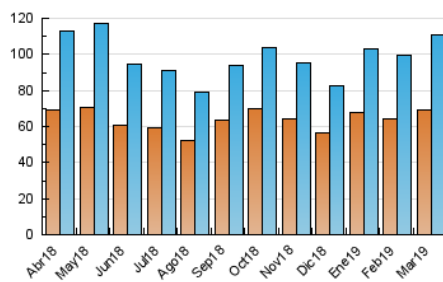

4.3 Per mesos

N. únics / Visites (x 1000)