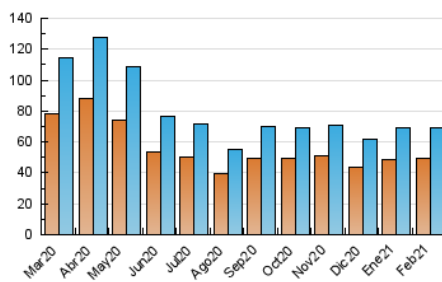

4.3 Per mesos

N. únics / Visites (x 1000)