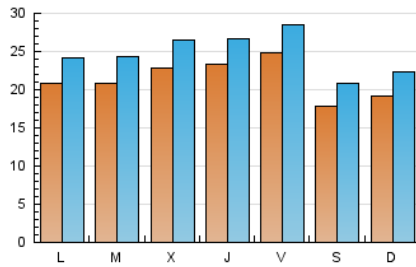

4. Gràfiques (Nacional i Internacional)

4.1 Per dia de la setmana (promig)

N. únics / Visites (x 100)