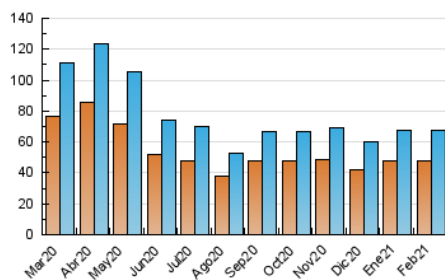

#### 3. Per dia del mes (Nacional)

Dia	N. únics	Visites	Pàgines	Dia	N. únics	Visites	Pàgines	Dia	N. únics	Visites	Pàgines
1	2.153	2.490	6.389	11	2.182	2.487	6.129	21	1.873	2.176	5.908
2	2.047	2.375	6.012	12	2.542	2.911	8.290	22	2.101	2.436	6.307
3	1.943	2.303	6.015	13	1.750	2.048	5.151	23	1.989	2.331	6.012
4	2.230	2.554	7.109	14	1.705	2.012	5.231	24	2.103	2.475	5.705
5	2.381	2.734	7.428	15	1.871	2.204	5.684	25	2.003	2.334	6.368
6	1.748	2.032	5.360	16	1.980	2.349	5.918	26	2.591	2.988	8.433
7	2.034	2.374	6.033	17	1.916	2.233	5.476	27	1.764	2.067	5.572
8	2.022	2.330	5.928	18	2.624	2.972	8.460	28	1.889	2.213	5.604
9	2.148	2.484	5.520	19	2.150	2.480	6.665				
10	2.963	3.365	6.837	20	1.737	2.060	5.231				

##### 4.1 Per dia de la setmana (promig)

N. únics / Visites (x 100)

Pàgines (x 100)

##### 4.2 Per franja horària (promig)

Visites (x 1000)

Pàgines (x 1000)

##### 4.3 Per mesos

N. únics / Visites (x 1000)

Pàgines (x 1000)