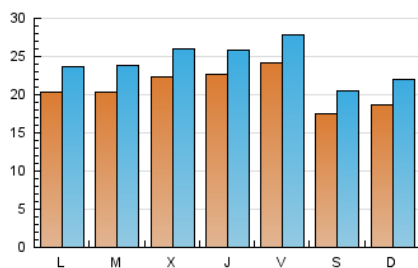

4. Gràfiques (Nacional)

4.1 Per dia de la setmana (promig)

N. únics / Visites (x 100)