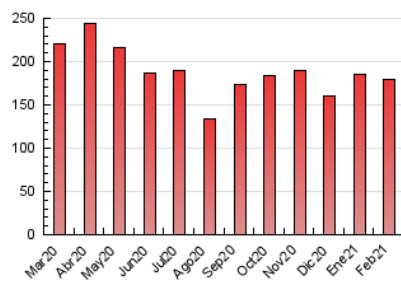

Pàgines (x 1000)