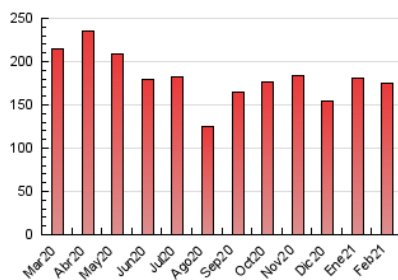

#### 3. Per dia del mes (Nacional)

Dia	N. únics	Visites	Pàgines	Dia	N. únics	Visites	Pàgines	Dia	N. únics	Visites	Pàgines
1	2.153	2.490	6.389	11	2.182	2.487	6.129	21	1.873	2.176	5.908
2	2.047	2.375	6.012	12	2.542	2.911	8.290	22	2.101	2.436	6.307
3	1.943	2.303	6.015	13	1.750	2.048	5.151	23	1.989	2.331	6.012
4	2.230	2.554	7.109	14	1.705	2.012	5.231	24	2.103	2.475	5.705
5	2.381	2.734	7.428	15	1.871	2.204	5.684	25	2.003	2.334	6.368
6	1.748	2.032	5.360	16	1.980	2.349	5.918	26	2.591	2.988	8.433
7	2.034	2.374	6.033	17	1.916	2.233	5.476	27	1.764	2.067	5.572
8	2.022	2.330	5.928	18	2.624	2.972	8.460	28	1.889	2.213	5.604
9	2.148	2.484	5.520	19	2.150	2.480	6.665				
10	2.963	3.365	6.837	20	1.737	2.060	5.231				

##### 4.1 Per dia de la setmana (promig)

N. únics / Visites (x 100)

Pàgines (x 100)

##### 4.2 Per franja horària (promig)

Visites (x 1000)

Pàgines (x 1000)

##### 4.3 Per mesos

N. únics / Visites (x 1000)

Pàgines (x 1000)