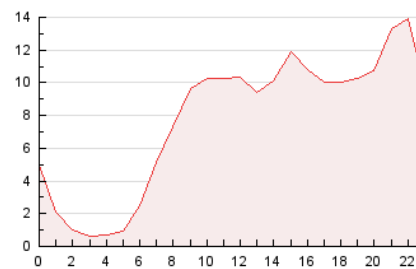

2. Seccions (Nacional)

	PÀGINES	%
HOME	14.585	7.85 %
RESTA	171.320	92.15 %

3. Per dia del mes (Nacional)

Dia	N. únics	Visites	Pàgines	Dia	N. únics	Visites	Pàgines	Dia	N. únics	Visites	Pàgines
1	2.286	2.656	4.918	11	2.886	3.425	6.959	21	2.971	3.474	6.545
2	2.509	2.846	5.283	12	2.710	3.223	6.299	22	1.879	2.190	4.307
3	2.866	3.322	6.395	13	2.941	3.394	6.699	23	2.134	2.527	5.205
4	2.807	3.300	6.658	14	3.902	4.501	8.199	24	2.851	3.307	6.451
5	2.772	3.233	6.639	15	2.166	2.555	4.645	25	2.695	3.317	6.625
6	4.054	4.632	8.925	16	2.370	2.752	5.489	26	2.712	3.247	6.084
7	2.826	3.223	6.263	17	2.851	3.382	6.936	27	2.669	3.139	6.814
8	2.468	2.889	5.501	18	2.597	3.078	6.635	28	3.787	4.418	9.230
9	2.646	3.084	6.136	19	2.538	3.113	6.452	29	2.156	2.503	5.013
10	3.951	4.491	7.757	20	2.721	3.262	6.843				

4. Gràfiques (Nacional)

4.1 Per dia de la setmana (promig)

N. únics / Visites (x 100)

Pàgines (x 100)

4.2 Per franja horària (promig)

Visites (x 1000)

Pàgines (x 1000)

4.3 Per mesos