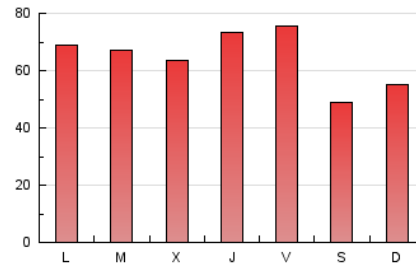

Pàgines (x 100)