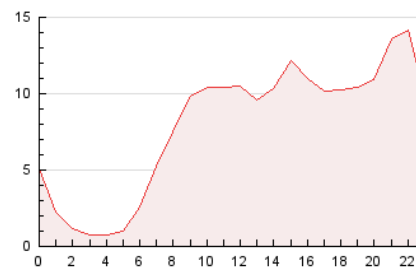

2. Seccions (Nacional i Internacional)

	PÀGINES	%
HOME	14.851	7.81 %
RESTA	175.291	92.19 %

3. Per dia del mes (Nacional i Internacional)

Dia	N. únics	Visites	Pàgines	Dia	N. únics	Visites	Pàgines	Dia	N. únics	Visites	Pàgines
1	2.336	2.713	5.010	11	2.970	3.520	7.118	21	3.060	3.568	6.741
2	2.572	2.920	5.407	12	2.776	3.298	6.451	22	1.943	2.257	4.412
3	2.921	3.380	6.555	13	3.025	3.486	6.842	23	2.203	2.604	5.309
4	2.871	3.369	6.758	14	4.009	4.616	8.418	24	2.921	3.383	6.566
5	2.843	3.314	6.762	15	2.225	2.621	4.724	25	2.765	3.397	6.807
6	4.147	4.733	9.154	16	2.434	2.819	5.592	26	2.778	3.321	6.227
7	2.881	3.282	6.362	17	2.907	3.445	7.064	27	2.733	3.212	6.938
8	2.525	2.949	5.588	18	2.676	3.163	6.826	28	3.904	4.546	9.470
9	2.721	3.176	6.325	19	2.603	3.185	6.591	29	2.213	2.570	5.133
10	4.053	4.613	7.960	20	2.806	3.354	7.032				

4. Gràfiques (Nacional i Internacional)

4.1 Per dia de la setmana (promig)

N. únics / Visites (x 100)

Pàgines (x 100)

4.2 Per franja horària (promig)

Visites (x 1000)

Pàgines (x 1000)

4.3 Per mesos