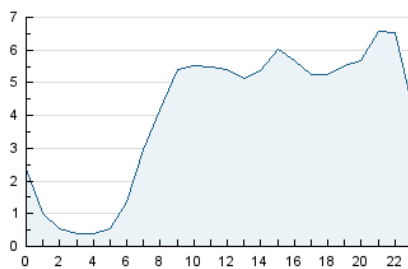

2. Seccions (Nacional i Internacional)

	PÀGINES	%
HOME	14.851	7.81 %
RESTA	175.291	92.19 %

3. Per dia del mes (Nacional i Internacional)

Dia	N. únics	Visites	Pàgines	Dia	N. únics	Visites	Pàgines	Dia	N. únics	Visites	Pàgines
1	2.336	2.713	5.010	11	2.970	3.520	7.118	21	3.060	3.568	6.741
2	2.572	2.920	5.407	12	2.776	3.298	6.451	22	1.943	2.257	4.412
3	2.921	3.380	6.555	13	3.025	3.486	6.842	23	2.203	2.604	5.309
4	2.871	3.369	6.758	14	4.009	4.616	8.418	24	2.921	3.383	6.566
5	2.843	3.314	6.762	15	2.225	2.621	4.724	25	2.765	3.397	6.807
6	4.147	4.733	9.154	16	2.434	2.819	5.592	26	2.778	3.321	6.227
7	2.881	3.282	6.362	17	2.907	3.445	7.064	27	2.733	3.212	6.938
8	2.525	2.949	5.588	18	2.676	3.163	6.826	28	3.904	4.546	9.470
9	2.721	3.176	6.325	19	2.603	3.185	6.591	29	2.213	2.570	5.133
10	4.053	4.613	7.960	20	2.806	3.354	7.032				

4. Gràfiques (Nacional i Internacional)

4.1 Per dia de la setmana (promig)

N. únics / Visites (x 100)

Pàgines (x 100)

4.2 Per franja horària (promig)

Visites (x 1000)

Pàgines (x 1000)

4.3 Per mesos