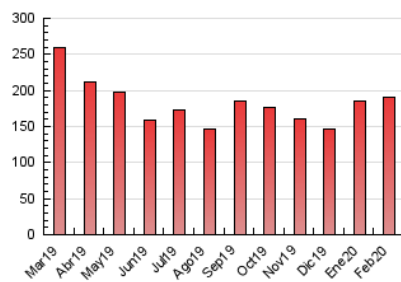

Pàgines (x 1000)