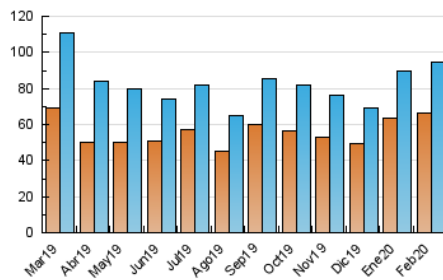

4.3 Per mesos

N. únics / Visites (x 1000)