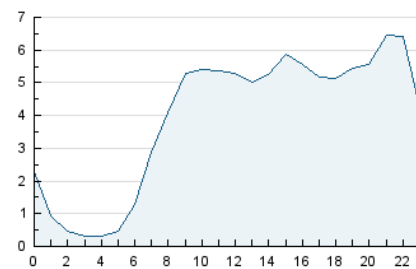

2. Seccions (Nacional)

	PÀGINES	%
HOME	14.585	7.85 %
RESTA	171.320	92.15 %

3. Per dia del mes (Nacional)

Dia	N. únics	Visites	Pàgines	Dia	N. únics	Visites	Pàgines	Dia	N. únics	Visites	Pàgines
1	2.286	2.656	4.918	11	2.886	3.425	6.959	21	2.971	3.474	6.545
2	2.509	2.846	5.283	12	2.710	3.223	6.299	22	1.879	2.190	4.307
3	2.866	3.322	6.395	13	2.941	3.394	6.699	23	2.134	2.527	5.205
4	2.807	3.300	6.658	14	3.902	4.501	8.199	24	2.851	3.307	6.451
5	2.772	3.233	6.639	15	2.166	2.555	4.645	25	2.695	3.317	6.625
6	4.054	4.632	8.925	16	2.370	2.752	5.489	26	2.712	3.247	6.084
7	2.826	3.223	6.263	17	2.851	3.382	6.936	27	2.669	3.139	6.814
8	2.468	2.889	5.501	18	2.597	3.078	6.635	28	3.787	4.418	9.230
9	2.646	3.084	6.136	19	2.538	3.113	6.452	29	2.156	2.503	5.013
10	3.951	4.491	7.757	20	2.721	3.262	6.843				

4. Gràfiques (Nacional)

4.1 Per dia de la setmana (promig)

N. únics / Visites (x 100)

Pàgines (x 100)

4.2 Per franja horària (promig)

Visites (x 1000)

Pàgines (x 1000)

4.3 Per mesos