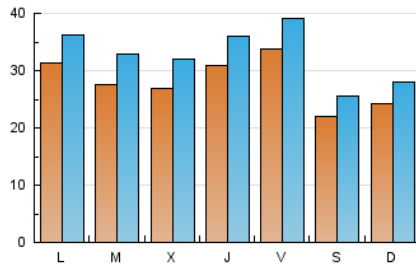

4. Gràfiques (Nacional)

4.1 Per dia de la setmana (promig)

N. únics / Visites (x 100)