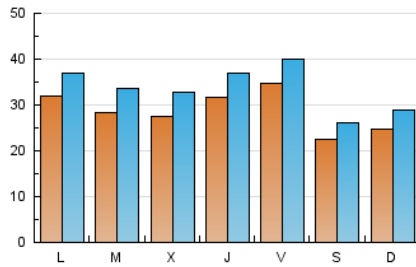

4. Gràfiques (Nacional i Internacional)

4.1 Per dia de la setmana (promig)

N. únics / Visites (x 100)