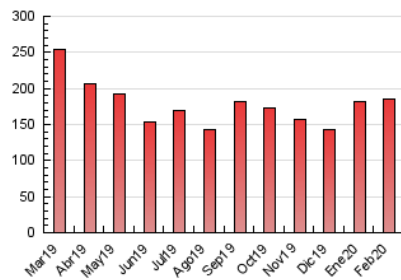

Pàgines (x 1000)