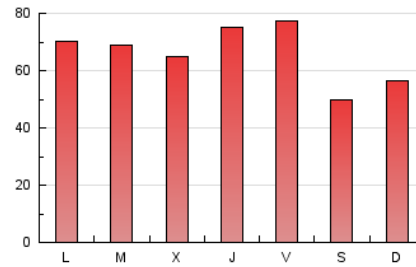

Pàgines (x 100)