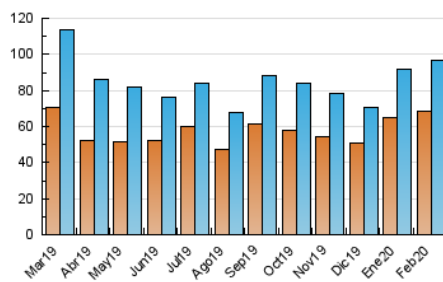

4.3 Per mesos

N. únics / Visites (x 1000)