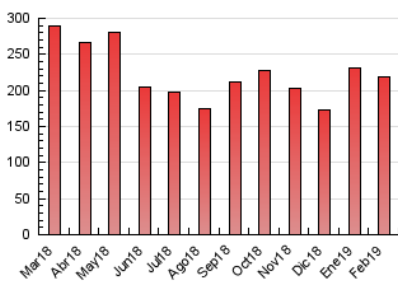

Pàgines (x 1000)