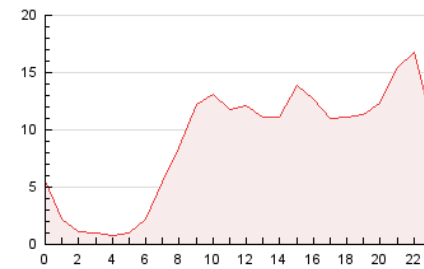

2. Seccions (Nacional)

	PÀGINES	%
HOME	10.332	4.81 %
RESTA	204.350	95.19 %

3. Per dia del mes (Nacional)

Dia	N. únics	Visites	Pàgines	Dia	N. únics	Visites	Pàgines	Dia	N. únics	Visites	Pàgines
1	4.087	4.740	9.149	11	3.462	4.076	9.077	21	3.206	3.802	8.299
2	2.603	2.974	5.356	12	3.093	3.710	8.062	22	2.688	3.211	6.990
3	2.633	3.096	6.381	13	2.889	3.480	7.644	23	2.270	2.726	5.802
4	3.198	3.834	9.453	14	2.723	3.295	7.098	24	2.689	3.192	6.664
5	3.129	3.782	8.982	15	3.428	4.066	8.292	25	2.998	3.635	8.965
6	3.026	3.668	8.536	16	2.278	2.686	5.450	26	3.015	3.658	8.143
7	3.119	3.775	8.871	17	2.454	2.870	6.276	27	2.687	3.253	7.809
8	3.980	4.740	9.695	18	3.182	3.759	7.890	28	2.693	3.240	7.145
9	2.641	3.091	6.013	19	2.938	3.509	7.343				
10	3.500	4.000	7.689	20	2.736	3.327	7.608				

4. Gràfiques (Nacional)

4.1 Per dia de la setmana (promig)

N. únics / Visites (x 100)

Pàgines (x 100)

4.2 Per franja horària (promig)

Visites (x 1000)

Pàgines (x 1000)

4.3 Per mesos