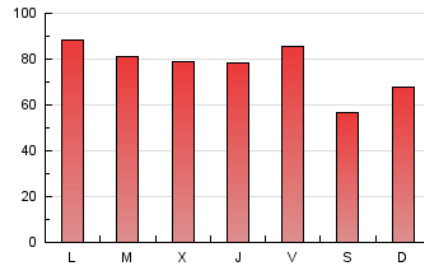

Pàgines (x 100)