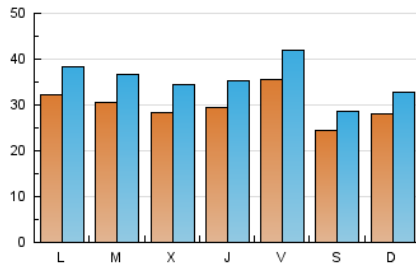

4. Gràfiques (Nacional)

4.1 Per dia de la setmana (promig)

N. únics / Visites (x 100)