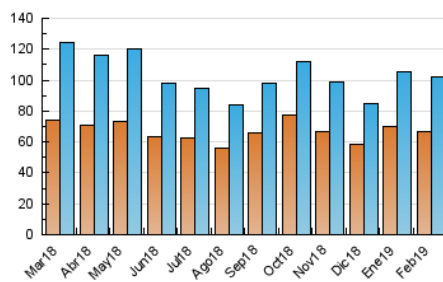

4.3 Per mesos

N. únics / Visites (x 1000)