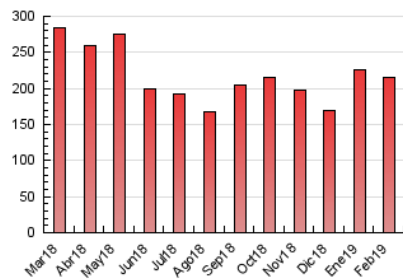

Pàgines (x 1000)