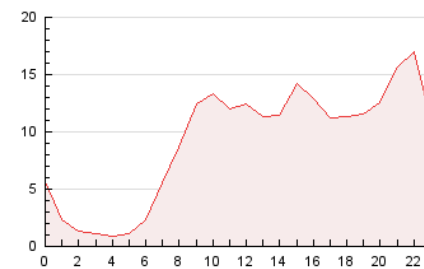

2. Seccions (Nacional i Internacional)

	PÀGINES	%
HOME	10.557	4.81 %
RESTA	208.913	95.19 %

3. Per dia del mes (Nacional i Internacional)

Dia	N. únics	Visites	Pàgines	Dia	N. únics	Visites	Pàgines	Dia	N. únics	Visites	Pàgines
1	4.168	4.842	9.337	11	3.574	4.202	9.304	21	3.271	3.876	8.415
2	2.658	3.044	5.484	12	3.175	3.805	8.230	22	2.754	3.293	7.162
3	2.695	3.164	6.485	13	2.975	3.585	7.815	23	2.326	2.795	5.960
4	3.275	3.922	9.599	14	2.811	3.406	7.303	24	2.761	3.274	6.820
5	3.191	3.859	9.146	15	3.523	4.179	8.466	25	3.085	3.744	9.230
6	3.096	3.750	8.676	16	2.334	2.755	5.577	26	3.095	3.752	8.366
7	3.200	3.866	8.983	17	2.527	2.957	6.422	27	2.759	3.340	7.951
8	4.078	4.852	9.877	18	3.280	3.882	8.127	28	2.761	3.319	7.301
9	2.712	3.171	6.116	19	3.008	3.590	7.536				
10	3.575	4.086	7.852	20	2.817	3.421	7.930				

4. Gràfiques (Nacional i Internacional)

4.1 Per dia de la setmana (promig)

N. únics / Visites (x 100)

Pàgines (x 100)

4.2 Per franja horària (promig)

Visites (x 1000)

Pàgines (x 1000)

4.3 Per mesos