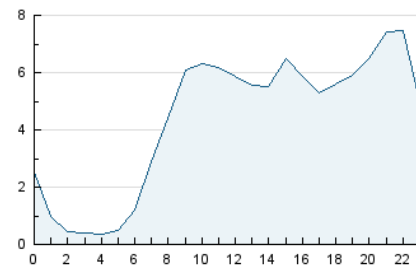

2. Seccions (Nacional)

	PÀGINES	%
HOME	10.332	4.81 %
RESTA	204.350	95.19 %

3. Per dia del mes (Nacional)

Dia	N. únics	Visites	Pàgines	Dia	N. únics	Visites	Pàgines	Dia	N. únics	Visites	Pàgines
1	4.087	4.740	9.149	11	3.462	4.076	9.077	21	3.206	3.802	8.299
2	2.603	2.974	5.356	12	3.093	3.710	8.062	22	2.688	3.211	6.990
3	2.633	3.096	6.381	13	2.889	3.480	7.644	23	2.270	2.726	5.802
4	3.198	3.834	9.453	14	2.723	3.295	7.098	24	2.689	3.192	6.664
5	3.129	3.782	8.982	15	3.428	4.066	8.292	25	2.998	3.635	8.965
6	3.026	3.668	8.536	16	2.278	2.686	5.450	26	3.015	3.658	8.143
7	3.119	3.775	8.871	17	2.454	2.870	6.276	27	2.687	3.253	7.809
8	3.980	4.740	9.695	18	3.182	3.759	7.890	28	2.693	3.240	7.145
9	2.641	3.091	6.013	19	2.938	3.509	7.343				
10	3.500	4.000	7.689	20	2.736	3.327	7.608				

4. Gràfiques (Nacional)

4.1 Per dia de la setmana (promig)

N. únics / Visites (x 100)

Pàgines (x 100)

4.2 Per franja horària (promig)

Visites (x 1000)

Pàgines (x 1000)

4.3 Per mesos