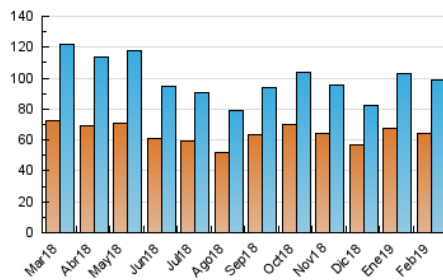

4.3 Per mesos

N. únics / Visites (x 1000)