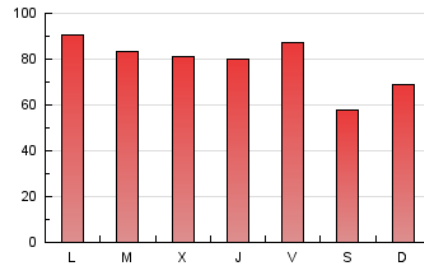

Pàgines (x 100)