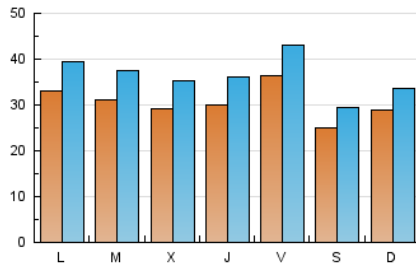

4. Gràfiques (Nacional i Internacional)

4.1 Per dia de la setmana (promig)

N. únics / Visites (x 100)