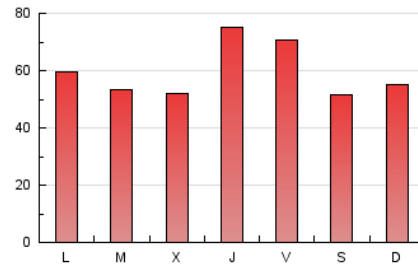

Pàgines (x 100)