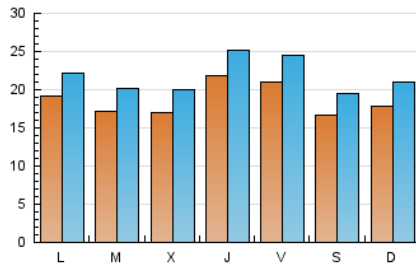

4. Gràfiques (Nacional)

4.1 Per dia de la setmana (promig)

N. únics / Visites (x 100)