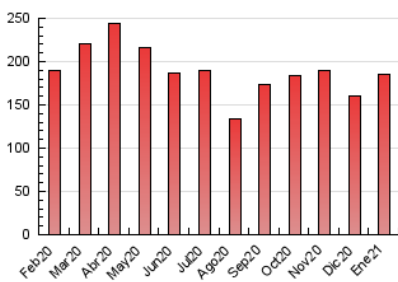

Pàgines (x 1000)