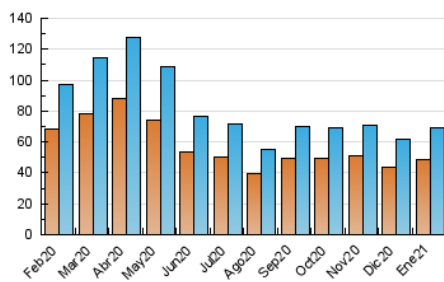

4.3 Per mesos

N. únics / Visites (x 1000)