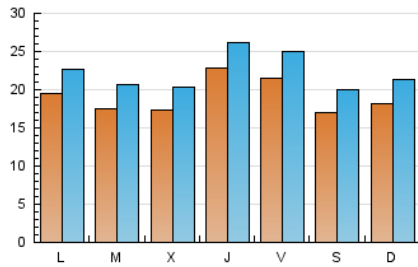

4. Gràfiques (Nacional i Internacional)

4.1 Per dia de la setmana (promig)

N. únics / Visites (x 100)