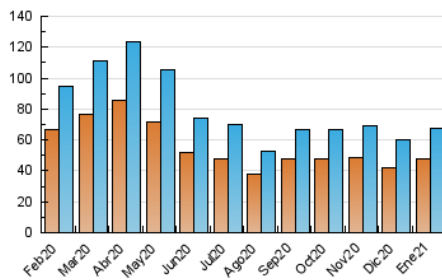

4.3 Per mesos

N. únics / Visites (x 1000)