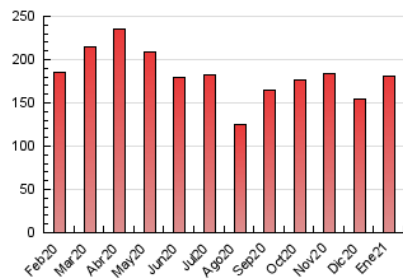

Pàgines (x 1000)