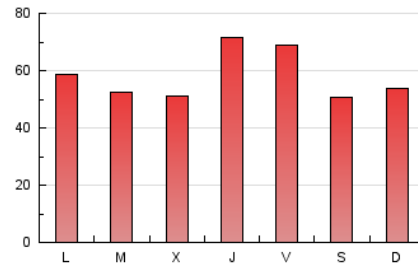

Pàgines (x 100)