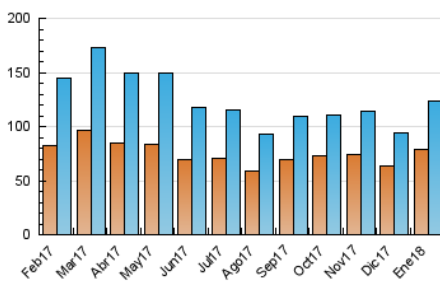

4.3 Per mesos

N. únics / Visites (x 1000)