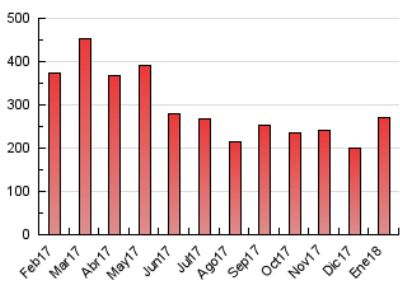

Pàgines (x 1000)