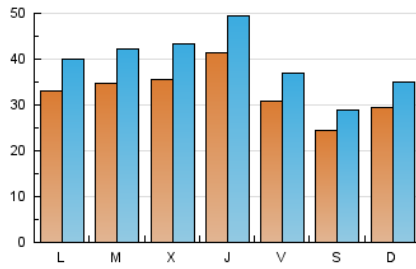

4. Gràfiques (Nacional)

4.1 Per dia de la setmana (promig)

N. únics / Visites (x 100)