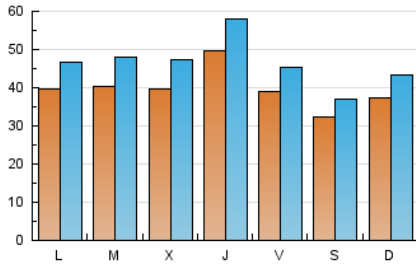

4. Gràfiques (Nacional i Internacional)

4.1 Per dia de la setmana (promig)

N. únics / Visites (x 100)