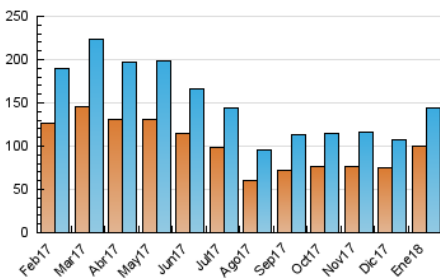

4.3 Per mesos

N. únics / Visites (x 1000)