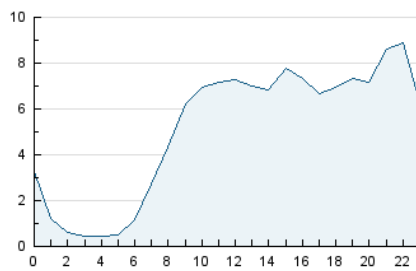

#### 3. Per dia del mes (Nacional)

Dia	N. únics	Visites	Pàgines	Dia	N. únics	Visites	Pàgines	Dia	N. únics	Visites	Pàgines
1	2.204	2.592	5.483	11	4.406	5.295	12.498	21	3.001	3.589	7.567
2	3.215	3.851	8.397	12	3.211	3.871	8.702	22	3.794	4.671	10.978
3	3.269	3.865	7.828	13	2.608	3.075	6.468	23	3.752	4.579	9.886
4	3.609	4.251	9.119	14	2.993	3.582	7.421	24	3.943	4.841	10.737
5	2.186	2.602	5.809	15	3.651	4.363	9.782	25	4.344	5.215	11.919
6	1.827	2.122	4.278	16	3.381	4.054	9.061	26	3.199	3.925	9.334
7	2.817	3.405	7.699	17	3.554	4.319	9.964	27	2.704	3.280	7.214
8	3.383	4.031	8.768	18	4.221	5.065	10.691	28	2.941	3.468	6.812
9	3.690	4.565	9.956	19	3.725	4.421	9.168	29	3.554	4.340	10.523
10	3.672	4.433	10.328	20	2.674	3.114	6.515	30	3.287	4.040	8.611
								31	3.394	4.237	9.876

4. Gràfiques (Nacional)

4.1 Per dia de la setmana (promig)

N. únics / Visites (x 100)

Pàgines (x 100)

4.2 Per franja horària (promig)

Visites (x 1000)

Pàgines (x 1000)

4.3 Per mesos