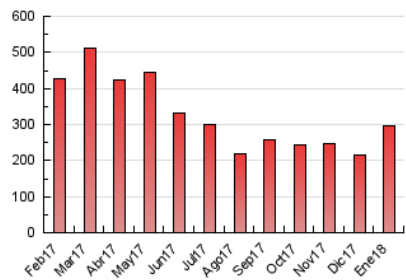

Pàgines (x 1000)