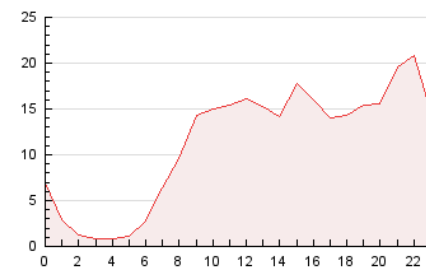

#### 3. Per dia del mes (Nacional)

Dia	N. únics	Visites	Pàgines	Dia	N. únics	Visites	Pàgines	Dia	N. únics	Visites	Pàgines
1	2.204	2.592	5.483	11	4.406	5.295	12.498	21	3.001	3.589	7.567
2	3.215	3.851	8.397	12	3.211	3.871	8.702	22	3.794	4.671	10.978
3	3.269	3.865	7.828	13	2.608	3.075	6.468	23	3.752	4.579	9.886
4	3.609	4.251	9.119	14	2.993	3.582	7.421	24	3.943	4.841	10.737
5	2.186	2.602	5.809	15	3.651	4.363	9.782	25	4.344	5.215	11.919
6	1.827	2.122	4.278	16	3.381	4.054	9.061	26	3.199	3.925	9.334
7	2.817	3.405	7.699	17	3.554	4.319	9.964	27	2.704	3.280	7.214
8	3.383	4.031	8.768	18	4.221	5.065	10.691	28	2.941	3.468	6.812
9	3.690	4.565	9.956	19	3.725	4.421	9.168	29	3.554	4.340	10.523
10	3.672	4.433	10.328	20	2.674	3.114	6.515	30	3.287	4.040	8.611
								31	3.394	4.237	9.876

4. Gràfiques (Nacional)

4.1 Per dia de la setmana (promig)

N. únics / Visites (x 100)

Pàgines (x 100)

4.2 Per franja horària (promig)

Visites (x 1000)

Pàgines (x 1000)

4.3 Per mesos