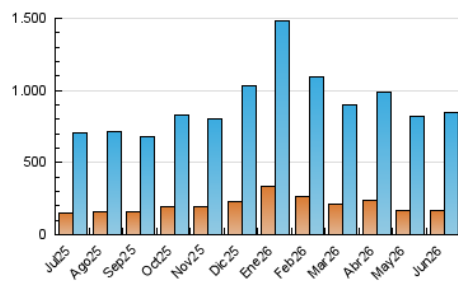

4.3 Per mesos

N. únics / Visites (x 1000)