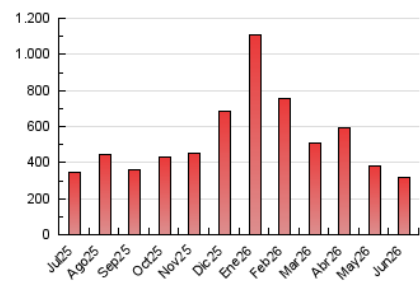

Pàgines (x 1000)