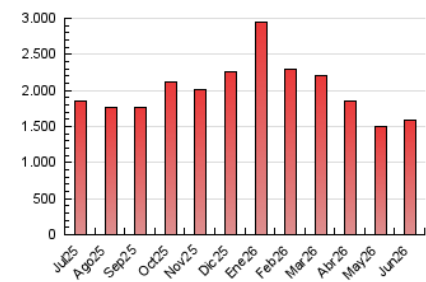

Pàgines (x 1000)