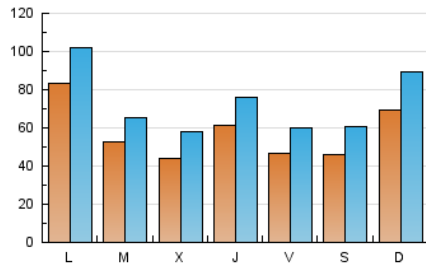

4. Gràfiques (Nacional)

4.1 Per dia de la setmana (promig)

N. únics / Visites (x 100)