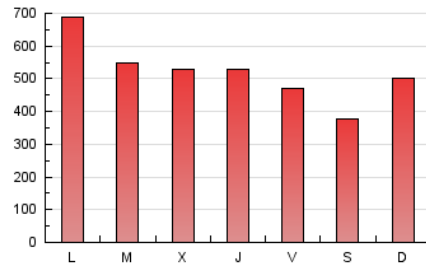

Pàgines (x 100)