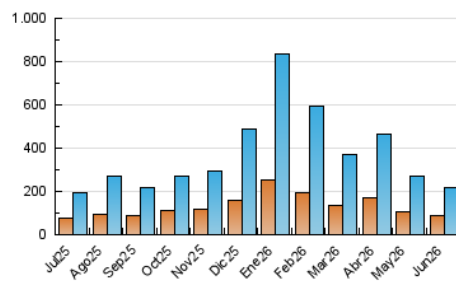

4.3 Per mesos

N. únics / Visites (x 1000)