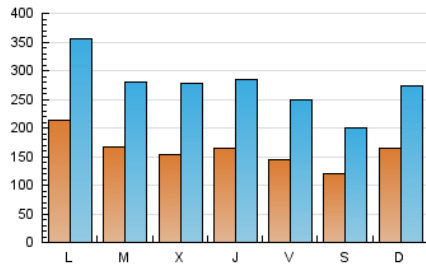

4. Gràfiques (Nacional i Internacional)

4.1 Per dia de la setmana (promig)

N. únics / Visites (x 100)