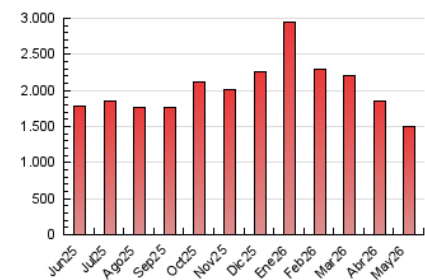

##### 4.2 Per franja horària (promig)

Visites\_ (x 1000)

Pàgines (x 1000)

##### 4.3 Per mesos

N. únics / Visites (x 1000)

Pàgines (x 1000)