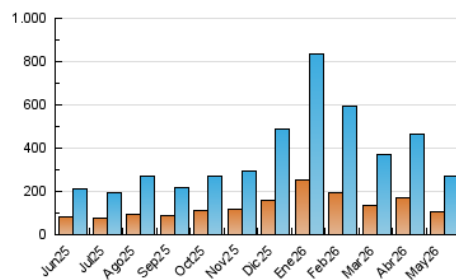

#### 4. Gràfiques (Nacional)

##### 4.2 Per franja horària (promig)

Visites\_ (x 1000)

Pàgines (x 1000)

##### 4.3 Per mesos

N. únics / Visites (x 1000)

Pàgines (x 1000)