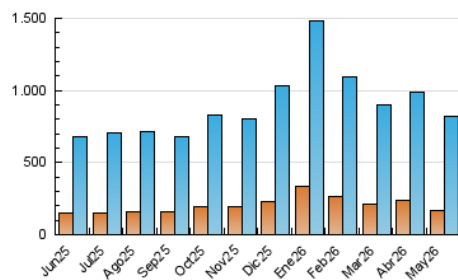

##### 4.2 Per franja horària (promig)

Visites\_ (x 1000)

Pàgines (x 1000)

##### 4.3 Per mesos

N. únics / Visites (x 1000)

Pàgines (x 1000)