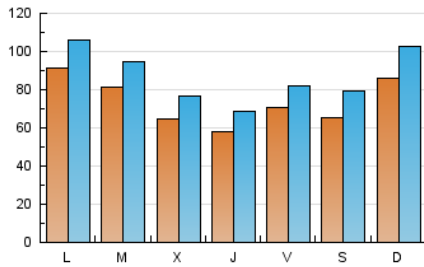

4. Gràfiques (Nacional)

4.1 Per dia de la setmana (promig)

N. únics / Visites (x 100)