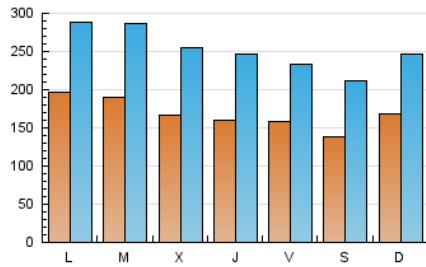

4. Gràfiques (Nacional i Internacional)

4.1 Per dia de la setmana (promig)

N. únics / Visites (x 100)