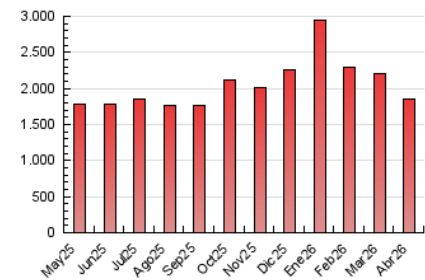

Pàgines (x 1000)