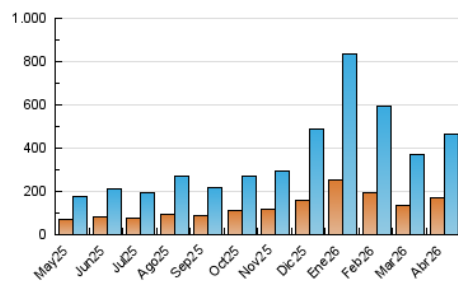

4.3 Per mesos

N. únics / Visites (x 1000)