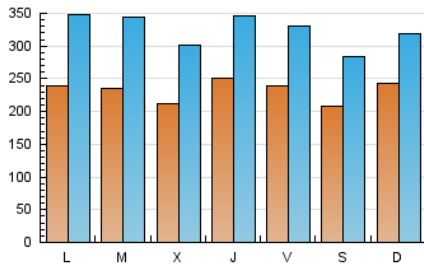

4. Gràfiques (Nacional i Internacional)

4.1 Per dia de la setmana (promig)

N. únics / Visites (x 100)