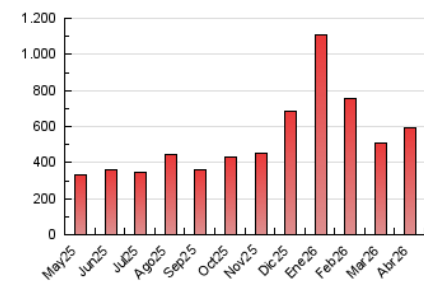

Pàgines (x 1000)