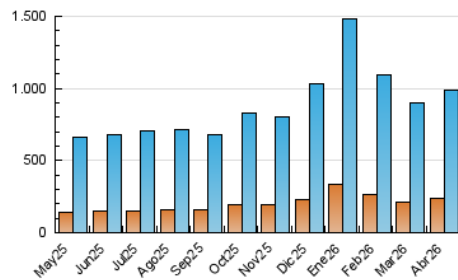

4.3 Per mesos

N. únics / Visites (x 1000)