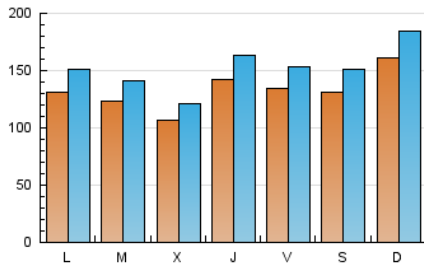

4. Gràfiques (Nacional)

4.1 Per dia de la setmana (promig)

N. únics / Visites (x 100)