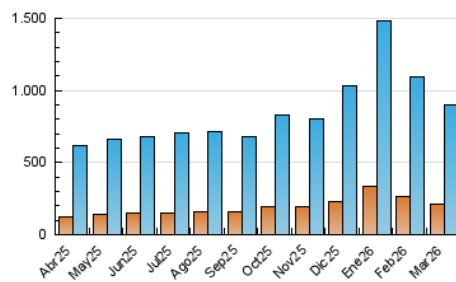

##### 4.1 Per dia de la setmana (promig)

N. únics / Visites (x 100)

Pàgines (x 100)

##### 4.2 Per franja horària (promig)

Visites\_ (x 1000)

Pàgines (x 1000)

##### 4.3 Per mesos

N. únics / Visites (x 1000)

Pàgines (x 1000)