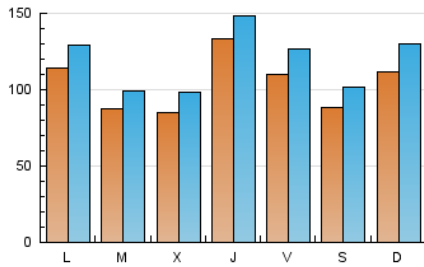

4. Gràfiques (Nacional)

4.1 Per dia de la setmana (promig)

N. únics / Visites (x 100)