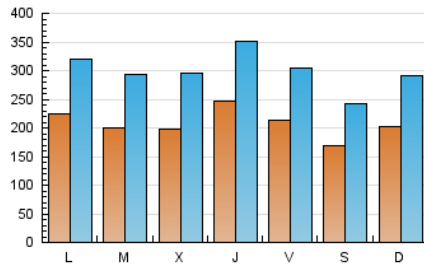

4. Gràfiques (Nacional i Internacional)

4.1 Per dia de la setmana (promig)

N. únics / Visites (x 100)