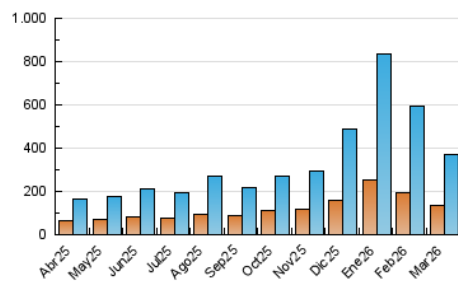

#### 4.2 Per franja horària (promig)

Visites\_ (x 1000)

Pàgines (x 1000)

#### 4.3 Per mesos

N. únics / Visites (x 1000)

Pàgines (x 1000)