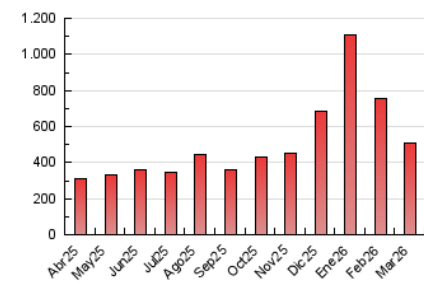

### 4. Gràfiques (Nacional)

#### 4.1 Per dia de la setmana (promig)

N. únics / Visites (x 100)

Pàgines (x 100)

#### 4.2 Per franja horària (promig)

Visites\_ (x 1000)

Pàgines (x 1000)

#### 4.3 Per mesos

N. únics / Visites (x 1000)

Pàgines (x 1000)