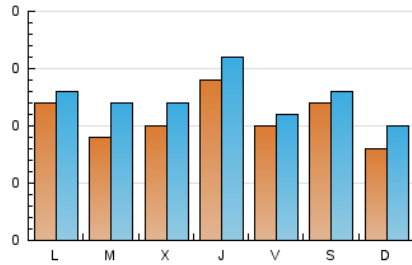

4. Gràfiques (Nacional)

4.1 Per dia de la setmana (promig)

N. únics / Visites (x 100)