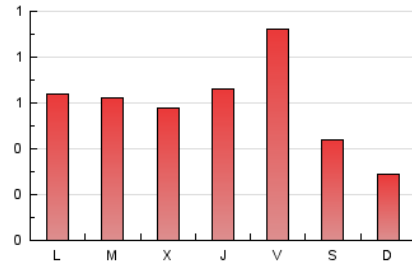

Pàgines (x 100)