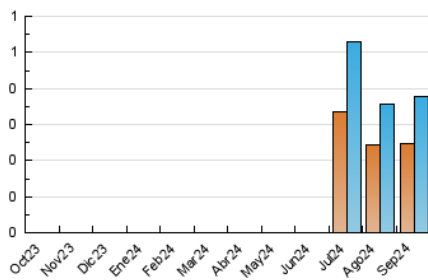

4.3 Per mesos

N. únics / Visites (x 1000)