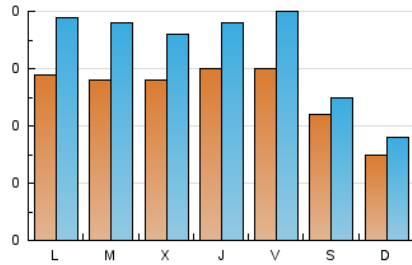

4. Gràfiques (Nacional i Internacional)

4.1 Per dia de la setmana (promig)

N. únics / Visites (x 100)