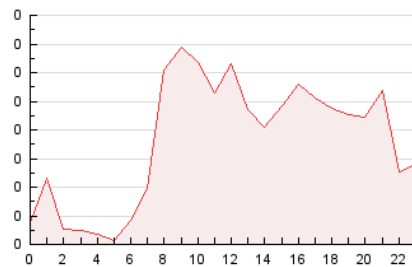

2. Seccions (Nacional i Internacional)

	PÀGINES	%
HOME	509	29.19 %
RESTA	1.235	70.81 %

3. Per dia del mes (Nacional i Internacional)

Dia	N. únics	Visites	Pàgines	Dia	N. únics	Visites	Pàgines	Dia	N. únics	Visites	Pàgines
1	5	6	7	11	39	43	86	21	25	27	38
2	20	23	45	12	28	38	57	22	20	26	37
3	20	26	37	13	35	53	133	23	29	34	62
4	23	32	48	14	18	19	47	24	34	50	86
5	26	33	49	15	13	18	41	25	27	38	53
6	19	20	48	16	32	40	56	26	27	38	62
7	16	18	21	17	26	30	48	27	41	60	145
8	16	17	22	18	21	29	44	28	29	37	68
9	24	40	54	19	40	42	95	29	19	24	36
10	33	44	76	20	23	26	42	30	42	57	101

4. Gràfiques (Nacional i Internacional)

4.1 Per dia de la setmana (promig)

N. únics / Visites (x 100)

Pàgines (x 100)

4.2 Per franja horària (promig)

Visites_ (x 1000)

Pàgines (x 1000)

4.3 Per mesos