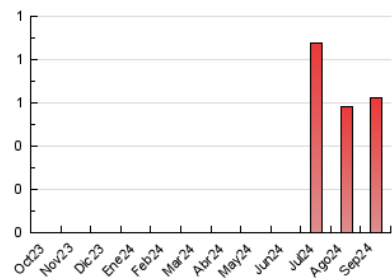

Pàgines (x 1000)