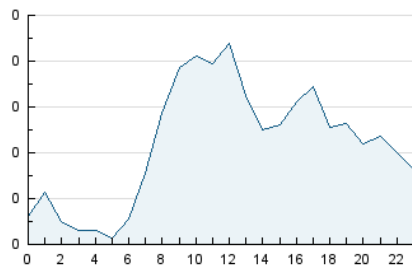

2. Seccions (Nacional i Internacional)

	PÀGINES	%
HOME	509	29.19 %
RESTA	1.235	70.81 %

3. Per dia del mes (Nacional i Internacional)

Dia	N. únics	Visites	Pàgines	Dia	N. únics	Visites	Pàgines	Dia	N. únics	Visites	Pàgines
1	5	6	7	11	39	43	86	21	25	27	38
2	20	23	45	12	28	38	57	22	20	26	37
3	20	26	37	13	35	53	133	23	29	34	62
4	23	32	48	14	18	19	47	24	34	50	86
5	26	33	49	15	13	18	41	25	27	38	53
6	19	20	48	16	32	40	56	26	27	38	62
7	16	18	21	17	26	30	48	27	41	60	145
8	16	17	22	18	21	29	44	28	29	37	68
9	24	40	54	19	40	42	95	29	19	24	36
10	33	44	76	20	23	26	42	30	42	57	101

4. Gràfiques (Nacional i Internacional)

4.1 Per dia de la setmana (promig)

N. únics / Visites (x 100)

Pàgines (x 100)

4.2 Per franja horària (promig)

Visites_ (x 1000)

Pàgines (x 1000)

4.3 Per mesos