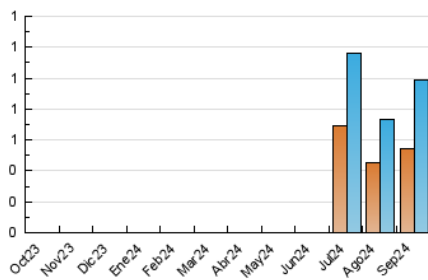

4.3 Per mesos

N. únics / Visites (x 1000)