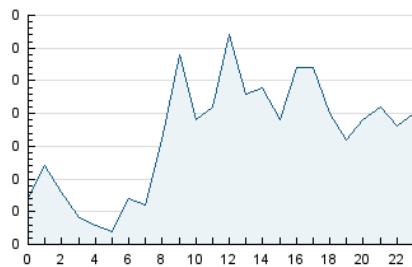

2. Seccions (Nacional)

	PÀGINES	%
HOME	95	15.25 %
RESTA	528	84.75 %

3. Per dia del mes (Nacional)

Dia	N. únics	Visites	Pàgines	Dia	N. únics	Visites	Pàgines	Dia	N. únics	Visites	Pàgines
1	3	4	5	11	17	19	35	21	15	16	19
2	8	8	13	12	16	18	27	22	8	12	14
3	5	6	13	13	12	14	36	23	13	14	14
4	9	9	19	14	8	9	18	24	12	19	34
5	10	13	20	15	8	9	21	25	9	15	23
6	9	9	29	16	12	14	16	26	12	15	20
7	11	12	13	17	6	6	15	27	10	14	17
8	11	12	15	18	6	6	8	28	12	16	15
9	14	16	18	19	19	19	35	29	11	15	25
10	12	17	34	20	7	8	17	30	13	15	35

4. Gràfiques (Nacional)

4.1 Per dia de la setmana (promig)

N. únics / Visites (x 100)

Pàgines (x 100)

4.2 Per franja horària (promig)

Visites_ (x 1000)

Pàgines (x 1000)

4.3 Per mesos